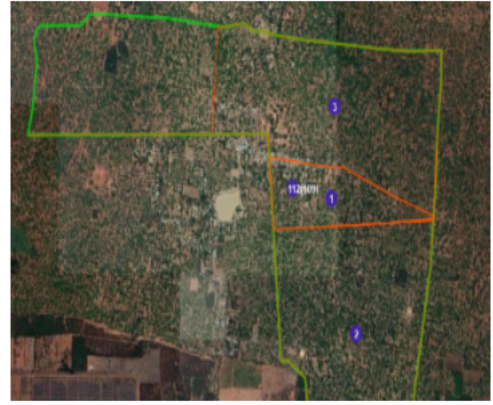

Google Map View