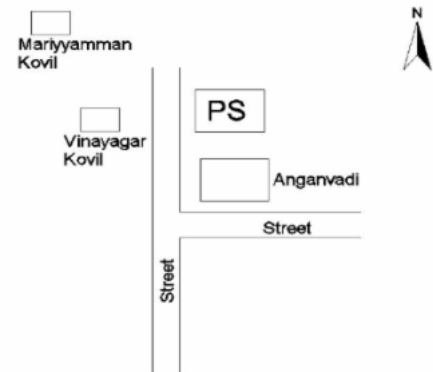

Key MAP View