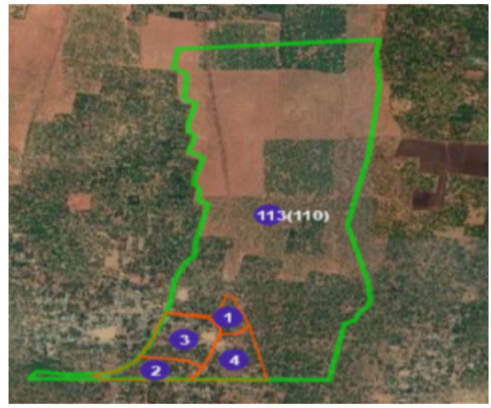

Google Map View