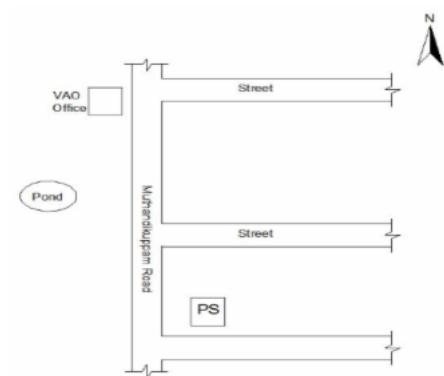

Key MAP View