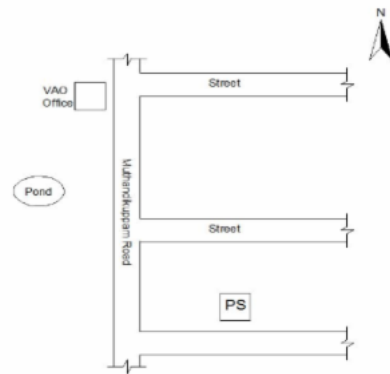

**Google Map View**

**Polling Station Building Front View**

**Polling Station Front View**

**Cad View**

**Key MAP View**

1 பெயர் : ஆறுமுகம் - தந்தையின் பெயர்: முத்துகிருஷ்ணன் - வீட்டு எண் : 1-80 வயது : 61 பாலினம் : ஆண் Photo is available GDS1198779	2 பெயர் : சிவகாமி - கணவர் பெயர்: ஆறுமுகம் - வீட்டு எண் : 1-80 வயது : 46 பாலினம் : பெண் Photo is available SXG2206225	3 பெயர் : இராஜா - தந்தையின் பெயர்: பானுமதி - வீட்டு எண் : 1-208 வயது : 35 பாலினம் : ஆண் Photo is available SXG0228635
4 பெயர் : விஸ்வகுமார் தந்தையின் பெயர்: கார்த்திகேயன் வீட்டு எண் : 1-214 வயது : 26 பாலினம் : ஆண் Photo is available SXG0970285	5 பெயர் : மணிகண்டன் - தந்தையின் பெயர்: கோவிந்தசாமி - வீட்டு எண் : 1E வயது : 38 பாலினம் : ஆண் Photo is available SXG0228734	6 பெயர் : மணிகேள் - தந்தையின் பெயர்: ஆறுமுகம் - வீட்டு எண் : 1E வயது : 36 பாலினம் : ஆண் Photo is available SXG0315507
7 பெயர் : ரஞ்சினி - கணவர் பெயர்: ஜெயசங்கர் - வீட்டு எண் : 1E வயது : 36 பாலினம் : பெண் Photo is available SXG0315580	8 பெயர் : கலாரத்தினம் - கணவர் பெயர்: ஜனகநாதன் - வீட்டு எண் : 1E வயது : 35 பாலினம் : பெண் Photo is available SXG0388389	9 பெயர் : ஞானபிரகாஷ் - தந்தையின் பெயர்: ஞானவேல் - வீட்டு எண் : 1E வயது : 33 பாலினம் : ஆண் Photo is available SXG0315598
10 பெயர் : மீனாட்சி - தந்தையின் பெயர்: சிவகோதண்டராமன் - வீட்டு எண் : 1E வயது : 29 பாலினம் : பெண் Photo is available SXG0903534	11 பெயர் : சுகந்தி தந்தையின் பெயர்: குமரேசன் வீட்டு எண் : 1இ வயது : 26 பாலினம் : பெண் Photo is available SXG1007988	12 பெயர் : பொழிலரசி தந்தையின் பெயர்: பழனிமலை வீட்டு எண் : 1இ வயது : 25 பாலினம் : பெண் Photo is available SXG0999698
13 பெயர் : முல்லை கொடி தந்தையின் பெயர்: சகஸ்ரநாமம் வீட்டு எண் : 1இ வயது : 25 பாலினம் : பெண் Photo is available SXG1005156	14 பெயர் : புகழேந்தி தந்தையின் பெயர்: முருகன் வீட்டு எண் : 1E வயது : 25 பாலினம் : ஆண் Photo is available SXG2626315	15 பெயர் : ராஜ்குமார் - தந்தையின் பெயர்: ராஜு - வீட்டு எண் : 41 வயது : 30 பாலினம் : ஆண் Photo is available SXG0829390
16 பெயர் : கவிதா - கணவர் பெயர்: ராதாகிருஷ்ணன் - வீட்டு எண் : 77 வயது : 51 பாலினம் : பெண் Photo is available SXG2206241	17 பெயர் : சகஸ்ரநாமம் - தந்தையின் பெயர்: மகாலிங்கம் - வீட்டு எண் : 129 வயது : 53 பாலினம் : ஆண் Photo is available GDS2782357	18 பெயர் : குறிஞ்சிசெல்வன் - தந்தையின் பெயர்: சகஸ்ரநாமம் - வீட்டு எண் : 129 வயது : 27 பாலினம் : ஆண் Photo is available SXG0926592
19 பெயர் : அபிதா இளையபெருமான் தந்தையின் பெயர்: இளையபெருமான் வீட்டு எண் : 140 வயது : 19 பாலினம் : பெண் Photo is available SXG3009677	20 பெயர் : ராசேந்திரன் - தந்தையின் பெயர்: செயராமன் - வீட்டு எண் : 160 வயது : 52 பாலினம் : ஆண் Photo is available GDS1200039	21 பெயர் : ஆறுமுகம் - தந்தையின் பெயர்: செயராமன் - வீட்டு எண் : 160 வயது : 50 பாலினம் : ஆண் Photo is available GDS1200484
22 பெயர் : வேல்முருகன் - தந்தையின் பெயர்: ஜெயராமன் - வீட்டு எண் : 160 வயது : 45 பாலினம் : ஆண் Photo is available SXG2206274	23 பெயர் : ஆசைத்துரை - தந்தையின் பெயர்: ஜெயராமன் - வீட்டு எண் : 160 வயது : 43 பாலினம் : ஆண் Photo is available GDS2565067	24 பெயர் : எழிலரசி - கணவர் பெயர்: இராஜதுரை - வீட்டு எண் : 160 வயது : 37 பாலினம் : பெண் Photo is available SXG0434902
25 பெயர் : செல்வராணி கணவர் பெயர்: சோமசுந்தரம் வீட்டு எண் : 196-ஏ வயது : 47 பாலினம் : பெண் Photo is available SXG2938470	26 பெயர் : பூந்தர் தந்தையின் பெயர்: சோமசுந்தரம் வீட்டு எண் : 196-ஏ வயது : 25 பாலினம் : ஆண் Photo is available SXG0999755	27 பெயர் : பரத் தந்தையின் பெயர்: சோமசுந்தரம் வீட்டு எண் : 196-ஏ வயது : 23 பாலினம் : ஆண் Photo is available SXG2670511
28 பெயர் : சுந்தரராஜன் தந்தையின் பெயர்: கண்ணுசாமி - வீட்டு எண் : 198 வயது : 44 பாலினம் : ஆண் Photo is available SXG0926394	29 பெயர் : இளவரசி - கணவர் பெயர்: கலைச்செல்வன் - வீட்டு எண் : 204 வயது : 38 பாலினம் : பெண் Photo is available GDS2929651	30 பெயர் : தண்டபாணி - தந்தையின் பெயர்: முத்து - வீட்டு எண் : 204A வயது : 70 பாலினம் : ஆண் Photo is available GDS1200641