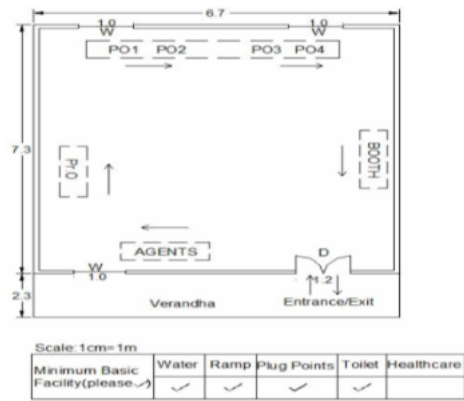

**Google Map View**

**Polling Station Building Front View**

**Polling Station Front View**

**Cad View**

**Key MAP View**

1 பெயர் : ஆறுமுகம் - தந்தையின் பெயர்: முத்துகிருஷ்ணன் - வீட்டு எண் : 1-80 வயது : 61 பாலினம் : ஆண் Photo is available GDS1198779	2 பெயர் : சிவகாமி - கணவர் பெயர்: ஆறுமுகம் - வீட்டு எண் : 1-80 வயது : 46 பாலினம் : பெண் Photo is available SXG2206225	3 பெயர் : இராஜா - தந்தையின் பெயர்: பானுமதி - வீட்டு எண் : 1-208 வயது : 35 பாலினம் : ஆண் Photo is available SXG0228635
4 பெயர் : விஸ்வகுமார் தந்தையின் பெயர்: கார்த்திகேயன் வீட்டு எண் : 1-214 வயது : 26 பாலினம் : ஆண் Photo is available SXG0970285	5 பெயர் : மணிகண்டன் - தந்தையின் பெயர்: கோவிந்தசாமி - வீட்டு எண் : 1E வயது : 38 பாலினம் : ஆண் Photo is available SXG0228734	6 பெயர் : மணிகேள் - தந்தையின் பெயர்: ஆறுமுகம் - வீட்டு எண் : 1E வயது : 36 பாலினம் : ஆண் Photo is available SXG0315507
7 பெயர் : ரஞ்சினி - கணவர் பெயர்: ஜெயசங்கர் - வீட்டு எண் : 1E வயது : 36 பாலினம் : பெண் Photo is available SXG0315580	8 பெயர் : கலாரத்தினம் - கணவர் பெயர்: ஜனகநாதன் - வீட்டு எண் : 1E வயது : 35 பாலினம் : பெண் Photo is available SXG0388389	9 பெயர் : ஞானபிரகாஷ் - தந்தையின் பெயர்: ஞானவேல் - வீட்டு எண் : 1E வயது : 33 பாலினம் : ஆண் Photo is available SXG0315598
10 பெயர் : மீனாட்சி - தந்தையின் பெயர்: சிவகோதண்டராமன் - வீட்டு எண் : 1E வயது : 29 பாலினம் : பெண் Photo is available SXG0903534	11 பெயர் : சுகந்தி தந்தையின் பெயர்: குமரேசன் வீட்டு எண் : 1இ வயது : 26 பாலினம் : பெண் Photo is available SXG1007988	12 பெயர் : பொழிலரசி தந்தையின் பெயர்: பழனிமலை வீட்டு எண் : 1இ வயது : 25 பாலினம் : பெண் Photo is available SXG0999698
13 பெயர் : முல்லை கொடி தந்தையின் பெயர்: சகஸ்ரநாமம் வீட்டு எண் : 1இ வயது : 25 பாலினம் : பெண் Photo is available SXG1005156	14 பெயர் : புகழேந்தி தந்தையின் பெயர்: முருகன் வீட்டு எண் : 1E வயது : 25 பாலினம் : ஆண் Photo is available SXG2626315	15 பெயர் : ராஜ்குமார் - தந்தையின் பெயர்: ராஜு - வீட்டு எண் : 41 வயது : 30 பாலினம் : ஆண் Photo is available SXG0829390
16 பெயர் : கவிதா - கணவர் பெயர்: ராதாகிருஷ்ணன் - வீட்டு எண் : 77 வயது : 51 பாலினம் : பெண் Photo is available SXG2206241	17 பெயர் : சகஸ்ரநாமம் - தந்தையின் பெயர்: மகாலிங்கம் - வீட்டு எண் : 129 வயது : 53 பாலினம் : ஆண் Photo is available GDS2782357	18 பெயர் : குறிஞ்சிசெல்வன் - தந்தையின் பெயர்: சகஸ்ரநாமம் - வீட்டு எண் : 129 வயது : 27 பாலினம் : ஆண் Photo is available SXG0926592
19 பெயர் : அபிதா இளையபெருமான் தந்தையின் பெயர்: இளையபெருமான் வீட்டு எண் : 140 வயது : 19 பாலினம் : பெண் Photo is available SXG3009677	20 பெயர் : ராசேந்திரன் - தந்தையின் பெயர்: செயராமன் - வீட்டு எண் : 160 வயது : 52 பாலினம் : ஆண் Photo is available GDS1200039	21 பெயர் : ஆறுமுகம் - தந்தையின் பெயர்: செயராமன் - வீட்டு எண் : 160 வயது : 50 பாலினம் : ஆண் Photo is available GDS1200484
22 பெயர் : வேல்முருகன் - தந்தையின் பெயர்: ஜெயராமன் - வீட்டு எண் : 160 வயது : 45 பாலினம் : ஆண் Photo is available SXG2206274	23 பெயர் : ஆசைத்துரை - தந்தையின் பெயர்: ஜெயராமன் - வீட்டு எண் : 160 வயது : 43 பாலினம் : ஆண் Photo is available GDS2565067	24 பெயர் : எழிலரசி - கணவர் பெயர்: இராஜதுரை - வீட்டு எண் : 160 வயது : 37 பாலினம் : பெண் Photo is available SXG0434902
25 பெயர் : செல்வராணி கணவர் பெயர்: சோமசுந்தரம் வீட்டு எண் : 196-ஏ வயது : 47 பாலினம் : பெண் Photo is available SXG2938470	26 பெயர் : பூந்தர் தந்தையின் பெயர்: சோமசுந்தரம் வீட்டு எண் : 196-ஏ வயது : 25 பாலினம் : ஆண் Photo is available SXG0999755	27 பெயர் : பரத் தந்தையின் பெயர்: சோமசுந்தரம் வீட்டு எண் : 196-ஏ வயது : 23 பாலினம் : ஆண் Photo is available SXG2670511
28 பெயர் : சுந்தரராஜன் தந்தையின் பெயர்: கண்ணுசாமி - வீட்டு எண் : 198 வயது : 44 பாலினம் : ஆண் Photo is available SXG0926394	29 பெயர் : இளவரசி - கணவர் பெயர்: கலைச்செல்வன் - வீட்டு எண் : 204 வயது : 38 பாலினம் : பெண் Photo is available GDS2929651	30 பெயர் : தண்டபாணி - தந்தையின் பெயர்: முத்து - வீட்டு எண் : 204A வயது : 70 பாலினம் : ஆண் Photo is available GDS1200641