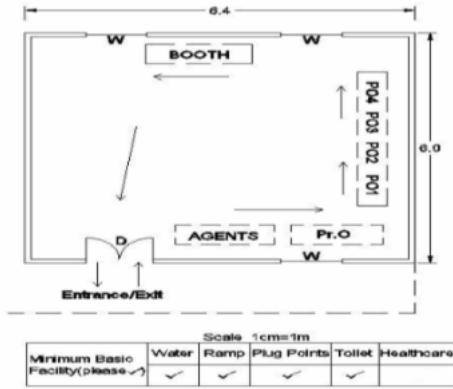

Google Map View

Polling Station Building Front View

Polling Station Front View

Cad View

Key MAP View

சட்டமன்றத் தொகுதியின் எண் மற்றும் பெயர் : 153-நெய்வேலி
பிரிவு எண் மற்றும் பெயர் 1-சிறுவத்தூர் (வ.கி) மற்றும் (ஊ), புது காலனி