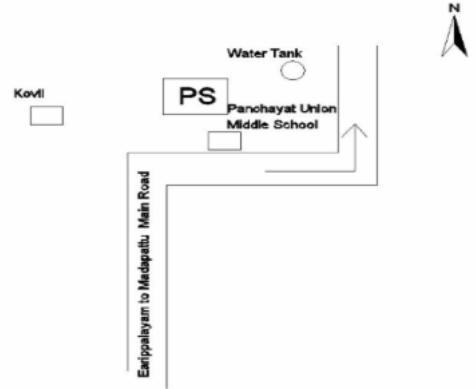

Google Map View

Polling Station Building Front View

Polling Station Front View

Cad View

Key MAP View

சட்டமன்றத் தொகுதியின் எண் மற்றும் பெயர் : 153-நெய்வேலி
பிரிவு எண் மற்றும் பெயர் 1-சிறுவத்தூர் (வ.கி) மற்றும் (ஊ), புது காலனி