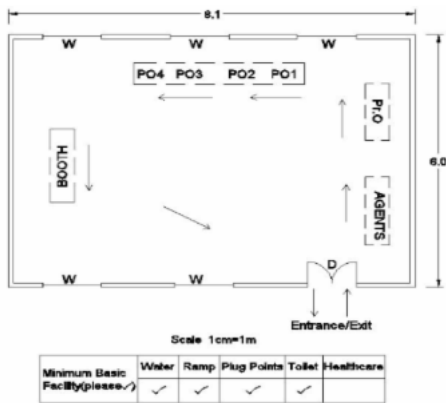

Google Map View

Polling Station Building Front View

Polling Station Front View

Cad View

Key MAP View

1	SXG2220341	பெயர் : சேகர் - தந்தையின் பெயர்: இராமச்சந்திரன் - வீட்டு எண் : 695 வயது : 61 பாலினம் : ஆண்	Photo is available	2	SXG2220358	பெயர் : புஷ்பவல்லி - கணவர் பெயர்: சேகர் - வீட்டு எண் : 695 வயது : 58 பாலினம் : பெண்	Photo is available	3	SXG0540492	பெயர் : மணிவண்ணன் - தந்தையின் பெயர்: சேகர் - வீட்டு எண் : 695 வயது : 31 பாலினம் : ஆண்	Photo is available
4	SXG2220374	பெயர் : இராதாகிருஷ்ணன் - தந்தையின் பெயர்: சண்முகம் - வீட்டு எண் : 696 வயது : 57 பாலினம் : ஆண்	Photo is available	5	GDS1198076	பெயர் : வள்ளியம்மை - கணவர் பெயர்: இராதாகிருஷ்ணன் - வீட்டு எண் : 696 வயது : 53 பாலினம் : பெண்	Photo is available	6	GDS2813673	பெயர் : சிவசங்கர் - தந்தையின் பெயர்: சண்முகம் - வீட்டு எண் : 696 வயது : 44 பாலினம் : ஆண்	Photo is available
7	SXG0435784	பெயர் : செல்வி - கணவர் பெயர்: மனோகர் - வீட்டு எண் : 696 வயது : 40 பாலினம் : பெண்	Photo is available	8	SXG0435941	பெயர் : ராம்குமார் - தந்தையின் பெயர்: ராதாகிருஷ்ணன் - வீட்டு எண் : 696 வயது : 32 பாலினம் : ஆண்	Photo is available	9	SXG0783654	பெயர் : ரவிக்குமார் - தந்தையின் பெயர்: இராதாகிருஷ்ணன் - வீட்டு எண் : 696 வயது : 29 பாலினம் : ஆண்	Photo is available
10	SXG2996643	பெயர் : தினேஷ் குமார் ஸ் தந்தையின் பெயர்: சிவசங்கர் ஸ் வீட்டு எண் : 696 வயது : 19 பாலினம் : ஆண்	Photo is available	11	SXG2220382	பெயர் : அன்னபூரணி - கணவர் பெயர்: இராமச்சந்திரன் - வீட்டு எண் : 696A வயது : 81 பாலினம் : பெண்	Photo is available	12	SXG2220390	பெயர் : சீனிவாசன் - தந்தையின் பெயர்: இராமச்சந்திரன் - வீட்டு எண் : 696A வயது : 58 பாலினம் : ஆண்	Photo is available
13	SXG2220408	பெயர் : தையநாயகி - கணவர் பெயர்: சீனிவாசன் - வீட்டு எண் : 696A வயது : 58 பாலினம் : பெண்	Photo is available	14	GDS1197243	பெயர் : மனோகர் - தந்தையின் பெயர்: ராமச்சந்திரன் - வீட்டு எண் : 696A வயது : 54 பாலினம் : ஆண்	Photo is available	15	SXG0435776	பெயர் : கீதா - கணவர் பெயர்: சிவசங்கர் - வீட்டு எண் : 696NA வயது : 39 பாலினம் : பெண்	Photo is available
16	SXG0435792	பெயர் : நித்யா - தந்தையின் பெயர்: ராதாகிருஷ்ணன் - வீட்டு எண் : 696NA வயது : 34 பாலினம் : பெண்	Photo is available	17	SXG0926980	பெயர் : சுபாஷினி - கணவர் பெயர்: செந்தில்குமார் வீட்டு எண் : 701 வயது : 33 பாலினம் : பெண்	Photo is available	18	SXG0926972	பெயர் : அருள்ராஜி - தாயின் பெயர்: அலமேலு - வீட்டு எண் : 708 வயது : 29 பாலினம் : ஆண்	Photo is available
19	SXG2626711	பெயர் : பத்மபிரியா தந்தையின் பெயர்: தெய்வசிகாமணி வீட்டு எண் : 710எ வயது : 25 பாலினம் : பெண்	Photo is available	20	SXG2626737	பெயர் : சுலோச்சனா கணவர் பெயர்: பொன்மலைராஜன் வீட்டு எண் : 717 வயது : 35 பாலினம் : பெண்	Photo is available	21	SXG2626760	பெயர் : அறிவரசன் தந்தையின் பெயர்: தருமநாதன் வீட்டு எண் : 720 வயது : 24 பாலினம் : ஆண்	Photo is available
22	SXG2626786	பெயர் : அறிவரசி தந்தையின் பெயர்: தருமநாதன் வீட்டு எண் : 720/1 வயது : 27 பாலினம் : பெண்	Photo is available	23	SXG2626778	பெயர் : வினோத் தந்தையின் பெயர்: வீரசேகர் வீட்டு எண் : 724 வயது : 26 பாலினம் : ஆண்	Photo is available	24	SXG2626802	பெயர் : அஸ்வந்த் ராம் தந்தையின் பெயர்: ராமலிங்கம் வீட்டு எண் : 809 வயது : 24 பாலினம் : ஆண்	Photo is available
25	SXG0996280	பெயர் : பத்மபிரியா தந்தையின் பெயர்: குழந்தைவேல் வீட்டு எண் : 814 வயது : 25 பாலினம் : பெண்	Photo is available	26	SXG2626810	பெயர் : கீர்த்திவாசன் தந்தையின் பெயர்: குழந்தைவேல் வீட்டு எண் : 814 வயது : 24 பாலினம் : ஆண்	Photo is available	27	SXG0927053	பெயர் : முரளிதரன் - தந்தையின் பெயர்: செல்வகுமார் - வீட்டு எண் : 816 வயது : 28 பாலினம் : ஆண்	Photo is available
# 28	SXG0996249	பெயர் : சத்யா தந்தையின் பெயர்: வீரசேகர் வீட்டு எண் : 846 வயது : 34 பாலினம் : பெண்	Photo is available	29	SXG2773679	பெயர் : சுபாஷினி ஏ கணவர் பெயர்: செளந்தர பாண்டியன் வீட்டு எண் : 851 வயது : 34 பாலினம் : பெண்	Photo is available	30	SXG2785103	பெயர் : அன்பரசன் தந்தையின் பெயர்: ரவிசந்திரன் வீட்டு எண் : 855/2 வயது : 22 பாலினம் : ஆண்	Photo is available