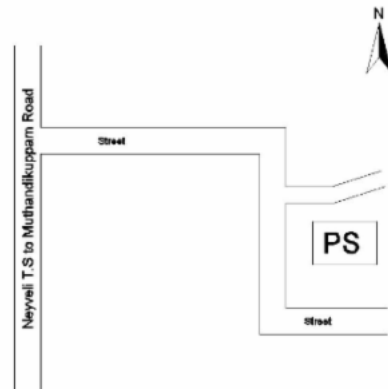

Google Map View

Polling Station Building Front View

Polling Station Front View

Cad View

Key MAP View

1	SXG2220341	பெயர் : சேகர் - தந்தையின் பெயர்: இராமச்சந்திரன் - வீட்டு எண் : 695 வயது : 61 பாலினம் : ஆண்	Photo is available	2	SXG2220358	பெயர் : புஷ்பவல்லி - கணவர் பெயர்: சேகர் - வீட்டு எண் : 695 வயது : 58 பாலினம் : பெண்	Photo is available	3	SXG0540492	பெயர் : மணிவண்ணன் - தந்தையின் பெயர்: சேகர் - வீட்டு எண் : 695 வயது : 31 பாலினம் : ஆண்	Photo is available
4	SXG2220374	பெயர் : இராதாகிருஷ்ணன் - தந்தையின் பெயர்: சண்முகம் - வீட்டு எண் : 696 வயது : 57 பாலினம் : ஆண்	Photo is available	5	GDS1198076	பெயர் : வள்ளியம்மை - கணவர் பெயர்: இராதாகிருஷ்ணன் - வீட்டு எண் : 696 வயது : 53 பாலினம் : பெண்	Photo is available	6	GDS2813673	பெயர் : சிவசங்கர் - தந்தையின் பெயர்: சண்முகம் - வீட்டு எண் : 696 வயது : 44 பாலினம் : ஆண்	Photo is available
7	SXG0435784	பெயர் : செல்வி - கணவர் பெயர்: மனோகர் - வீட்டு எண் : 696 வயது : 40 பாலினம் : பெண்	Photo is available	8	SXG0435941	பெயர் : ராம்குமார் - தந்தையின் பெயர்: ராதாகிருஷ்ணன் - வீட்டு எண் : 696 வயது : 32 பாலினம் : ஆண்	Photo is available	9	SXG0783654	பெயர் : ரவிக்குமார் - தந்தையின் பெயர்: இராதாகிருஷ்ணன் - வீட்டு எண் : 696 வயது : 29 பாலினம் : ஆண்	Photo is available
10	SXG2996643	பெயர் : தினேஷ் குமார் ஸ் தந்தையின் பெயர்: சிவசங்கர் ஸ் வீட்டு எண் : 696 வயது : 19 பாலினம் : ஆண்	Photo is available	11	SXG2220382	பெயர் : அன்னபூரணி - கணவர் பெயர்: இராமச்சந்திரன் - வீட்டு எண் : 696A வயது : 81 பாலினம் : பெண்	Photo is available	12	SXG2220390	பெயர் : சீனிவாசன் - தந்தையின் பெயர்: இராமச்சந்திரன் - வீட்டு எண் : 696A வயது : 58 பாலினம் : ஆண்	Photo is available
13	SXG2220408	பெயர் : தையநாயகி - கணவர் பெயர்: சீனிவாசன் - வீட்டு எண் : 696A வயது : 58 பாலினம் : பெண்	Photo is available	14	GDS1197243	பெயர் : மனோகர் - தந்தையின் பெயர்: ராமச்சந்திரன் - வீட்டு எண் : 696A வயது : 54 பாலினம் : ஆண்	Photo is available	15	SXG0435776	பெயர் : கீதா - கணவர் பெயர்: சிவசங்கர் - வீட்டு எண் : 696NA வயது : 39 பாலினம் : பெண்	Photo is available
16	SXG0435792	பெயர் : நித்யா - தந்தையின் பெயர்: ராதாகிருஷ்ணன் - வீட்டு எண் : 696NA வயது : 34 பாலினம் : பெண்	Photo is available	17	SXG0926980	பெயர் : சுபாஷினி - கணவர் பெயர்: செந்தில்குமார் வீட்டு எண் : 701 வயது : 33 பாலினம் : பெண்	Photo is available	18	SXG0926972	பெயர் : அருள்ராஜி - தாயின் பெயர்: அலமேலு - வீட்டு எண் : 708 வயது : 29 பாலினம் : ஆண்	Photo is available
19	SXG2626711	பெயர் : பத்மபிரியா தந்தையின் பெயர்: தெய்வசிகாமணி வீட்டு எண் : 710எ வயது : 25 பாலினம் : பெண்	Photo is available	20	SXG2626737	பெயர் : சுலோச்சனா கணவர் பெயர்: பொன்மலைராஜன் வீட்டு எண் : 717 வயது : 35 பாலினம் : பெண்	Photo is available	21	SXG2626760	பெயர் : அறிவரசன் தந்தையின் பெயர்: தருமநாதன் வீட்டு எண் : 720 வயது : 24 பாலினம் : ஆண்	Photo is available
22	SXG2626786	பெயர் : அறிவரசி தந்தையின் பெயர்: தருமநாதன் வீட்டு எண் : 720/1 வயது : 27 பாலினம் : பெண்	Photo is available	23	SXG2626778	பெயர் : வினோத் தந்தையின் பெயர்: வீரசேகர் வீட்டு எண் : 724 வயது : 26 பாலினம் : ஆண்	Photo is available	24	SXG2626802	பெயர் : அஸ்வந்த் ராம் தந்தையின் பெயர்: ராமலிங்கம் வீட்டு எண் : 809 வயது : 24 பாலினம் : ஆண்	Photo is available
25	SXG0996280	பெயர் : பத்மபிரியா தந்தையின் பெயர்: குழந்தைவேல் வீட்டு எண் : 814 வயது : 25 பாலினம் : பெண்	Photo is available	26	SXG2626810	பெயர் : கீர்த்திவாசன் தந்தையின் பெயர்: குழந்தைவேல் வீட்டு எண் : 814 வயது : 24 பாலினம் : ஆண்	Photo is available	27	SXG0927053	பெயர் : முரளிதரன் - தந்தையின் பெயர்: செல்வகுமார் - வீட்டு எண் : 816 வயது : 28 பாலினம் : ஆண்	Photo is available
# 28	SXG0996249	பெயர் : சத்யா தந்தையின் பெயர்: வீரசேகர் வீட்டு எண் : 846 வயது : 34 பாலினம் : பெண்	Photo is available	29	SXG2773679	பெயர் : சுபாஷினி ஏ கணவர் பெயர்: செளந்தர பாண்டியன் வீட்டு எண் : 851 வயது : 34 பாலினம் : பெண்	Photo is available	30	SXG2785103	பெயர் : அன்பரசன் தந்தையின் பெயர்: ரவிசந்திரன் வீட்டு எண் : 855/2 வயது : 22 பாலினம் : ஆண்	Photo is available