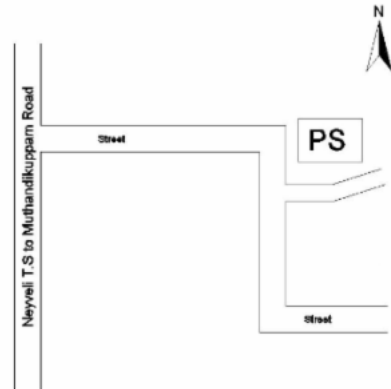

Google Map View

Polling Station Building Front View

Polling Station Front View

Cad View

Key MAP View

1	SXG0981118	பெயர் : சந்திரவேலா தந்தையின் பெயர்: தனகோபால் வீட்டு எண் : 1 வயது : 28 பாலினம் : பெண்	Photo is available	2	SXG2835304	பெயர் : தனுஷ் தந்தையின் பெயர்: தனகோபால் வீட்டு எண் : 1/24ஏ/1 வயது : 21 பாலினம் : ஆண்	Photo is available	3	SXG0436576	பெயர் : அருட்செல்வி - கணவர் பெயர்: குருசாமி - வீட்டு எண் : 1E வயது : 40 பாலினம் : பெண்	Photo is available
4	SXG0783795	பெயர் : காமராஜ் - தந்தையின் பெயர்: குமாரதேவன் - வீட்டு எண் : 1E வயது : 30 பாலினம் : ஆண்	Photo is available	5	SXG0978171	பெயர் : சேது பதி தந்தையின் பெயர்: ராமு வீட்டு எண் : 3-119 வயது : 27 பாலினம் : ஆண்	Photo is available	6	SXG2169449	பெயர் : உதயராசு - தந்தையின் பெயர்: ராமலிங்கம் - வீட்டு எண் : 83 வயது : 61 பாலினம் : ஆண்	Photo is available
7	SXG1019504	பெயர் : விஜயராணி கணவர் பெயர்: ஜெகஜனார்தன் வீட்டு எண் : 112 ஏ வயது : 36 பாலினம் : பெண்	Photo is available	8	SXG0139741	பெயர் : ரெங்கம்மாள் - கணவர் பெயர்: நாராயணசாமி - வீட்டு எண் : 421 வயது : 76 பாலினம் : பெண்	Photo is available	9	SXG2088896	பெயர் : குணாளன் தந்தையின் பெயர்: குமார் வீட்டு எண் : 421 வயது : 24 பாலினம் : ஆண்	Photo is available
10	SXG0316133	பெயர் : சந்திரகலா - கணவர் பெயர்: ஜெகதீசன் - வீட்டு எண் : 427 வயது : 35 பாலினம் : பெண்	Photo is available	11	SXG0139733	பெயர் : மணிகண்டன் - தந்தையின் பெயர்: சுப்ரமணியன் - வீட்டு எண் : 457A வயது : 35 பாலினம் : ஆண்	Photo is available	12	SXG1041649	பெயர் : கௌசல்யா கு தந்தையின் பெயர்: குழந்தைவேல் சு வீட்டு எண் : 457 பி, வயது : 28 பாலினம் : பெண்	Photo is available
13	SXG0139709	பெயர் : ரமேஷ் - தந்தையின் பெயர்: கோவிந்தன் - வீட்டு எண் : 458 வயது : 39 பாலினம் : ஆண்	Photo is available	14	SXG0139691	பெயர் : செல்வாம்பிகை - கணவர் பெயர்: ஆனந்தகுமார் - வீட்டு எண் : 465e வயது : 43 பாலினம் : பெண்	Photo is available	15	SXG0139766	பெயர் : கலையரசி - கணவர் பெயர்: தனசேகரன் - வீட்டு எண் : 479A வயது : 50 பாலினம் : பெண்	Photo is available
16	SXG0783779	பெயர் : சரோஜினி - கணவர் பெயர்: முருகன் - வீட்டு எண் : 587 வயது : 37 பாலினம் : பெண்	Photo is available	17	SXG0139758	பெயர் : ராமராஜன் - தந்தையின் பெயர்: ராமலிங்கம் - வீட்டு எண் : 601 வயது : 36 பாலினம் : ஆண்	Photo is available	18	SXG2660710	பெயர் : ராகுல் தந்தையின் பெயர்: ராதாகிருஷ்ணன் வீட்டு எண் : 667 வயது : 24 பாலினம் : ஆண்	Photo is available
19	SXG2991123	பெயர் : ராஜேந்திரன் ச தந்தையின் பெயர்: சம்பந்தம் வீட்டு எண் : 712/2 வயது : 26 பாலினம் : ஆண்	Photo is available	20	SXG0775866	பெயர் : மனோகா - கணவர் பெயர்: தவக்குமார் - வீட்டு எண் : 714 வயது : 36 பாலினம் : பெண்	Photo is available	21	SXG2169456	பெயர் : சாரதாம்பாள் - கணவர் பெயர்: இளைபெருமாள் - வீட்டு எண் : 798 வயது : 83 பாலினம் : பெண்	Photo is available
22	GDS1196401	பெயர் : காசியம்மாள் - கணவர் பெயர்: மனோகரன் - வீட்டு எண் : 798 வயது : 47 பாலினம் : பெண்	Photo is available	23	SXG0977447	பெயர் : இளைய விக்னேஷ் தந்தையின் பெயர்: மனோகரன் வீட்டு எண் : 798 வயது : 28 பாலினம் : ஆண்	Photo is available	24	SXG2676393	பெயர் : லக்ஷ்மிபிரியா - தந்தையின் பெயர்: மனோகரன் - வீட்டு எண் : 798 வயது : 23 பாலினம் : பெண்	Photo is available
25	SXG2169472	பெயர் : செல்வராசு - தந்தையின் பெயர்: ராசமாணிக்கம் - வீட்டு எண் : 800 வயது : 67 பாலினம் : ஆண்	Photo is available	26	SXG2169480	பெயர் : கெங்கா - கணவர் பெயர்: செல்வராசு - வீட்டு எண் : 800 வயது : 57 பாலினம் : பெண்	Photo is available	27	SXG0540872	பெயர் : ராதாகிருஷ்ணன் - தந்தையின் பெயர்: செல்வராசு - வீட்டு எண் : 800 வயது : 32 பாலினம் : ஆண்	Photo is available
28	SXG2169498	பெயர் : செந்தில்முருகன் - தந்தையின் பெயர்: பாலசுப்பரமணியன் - வீட்டு எண் : 801 வயது : 56 பாலினம் : ஆண்	Photo is available	29	SXG2169506	பெயர் : முத்துலட்சுமி செந்தில்முருகன் கணவர் பெயர்: செந்தில்முருகன் - வீட்டு எண் : 801 வயது : 50 பாலினம் : பெண்	Photo is available	30	SXG2697977	பெயர் : ஆகாஷ் ராஜா தந்தையின் பெயர்: செந்தில் முருகன் வீட்டு எண் : 801 வயது : 26 பாலினம் : ஆண்	Photo is available