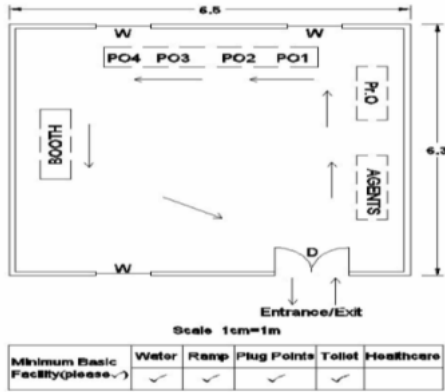

Google Map View

Polling Station Building Front View

Polling Station Front View

Cad View

Key MAP View

1	SXG0981118	பெயர் : சந்திரவேலா தந்தையின் பெயர்: தனகோபால் வீட்டு எண் : 1 வயது : 28 பாலினம் : பெண்	Photo is available	2	SXG2835304	பெயர் : தனுஷ் தந்தையின் பெயர்: தனகோபால் வீட்டு எண் : 1/24ஏ/1 வயது : 21 பாலினம் : ஆண்	Photo is available	3	SXG0436576	பெயர் : அருட்செல்வி - கணவர் பெயர்: குருசாமி - வீட்டு எண் : 1E வயது : 40 பாலினம் : பெண்	Photo is available
4	SXG0783795	பெயர் : காமராஜ் - தந்தையின் பெயர்: குமாரதேவன் - வீட்டு எண் : 1E வயது : 30 பாலினம் : ஆண்	Photo is available	5	SXG0978171	பெயர் : சேது பதி தந்தையின் பெயர்: ராமு வீட்டு எண் : 3-119 வயது : 27 பாலினம் : ஆண்	Photo is available	6	SXG2169449	பெயர் : உதயராசு - தந்தையின் பெயர்: ராமலிங்கம் - வீட்டு எண் : 83 வயது : 61 பாலினம் : ஆண்	Photo is available
7	SXG1019504	பெயர் : விஜயராணி கணவர் பெயர்: ஜெகஜனார்தன் வீட்டு எண் : 112 ஏ வயது : 36 பாலினம் : பெண்	Photo is available	8	SXG0139741	பெயர் : ரெங்கம்மாள் - கணவர் பெயர்: நாராயணசாமி - வீட்டு எண் : 421 வயது : 76 பாலினம் : பெண்	Photo is available	9	SXG2088896	பெயர் : குணாளன் தந்தையின் பெயர்: குமார் வீட்டு எண் : 421 வயது : 24 பாலினம் : ஆண்	Photo is available
10	SXG0316133	பெயர் : சந்திரகலா - கணவர் பெயர்: ஜெகதீசன் - வீட்டு எண் : 427 வயது : 35 பாலினம் : பெண்	Photo is available	11	SXG0139733	பெயர் : மணிகண்டன் - தந்தையின் பெயர்: சுப்ரமணியன் - வீட்டு எண் : 457A வயது : 35 பாலினம் : ஆண்	Photo is available	12	SXG1041649	பெயர் : கௌசல்யா கு தந்தையின் பெயர்: குழந்தைவேல் சு வீட்டு எண் : 457 பி, வயது : 28 பாலினம் : பெண்	Photo is available
13	SXG0139709	பெயர் : ரமேஷ் - தந்தையின் பெயர்: கோவிந்தன் - வீட்டு எண் : 458 வயது : 39 பாலினம் : ஆண்	Photo is available	14	SXG0139691	பெயர் : செல்வாம்பிகை - கணவர் பெயர்: ஆனந்தகுமார் - வீட்டு எண் : 465e வயது : 43 பாலினம் : பெண்	Photo is available	15	SXG0139766	பெயர் : கலையரசி - கணவர் பெயர்: தனசேகரன் - வீட்டு எண் : 479A வயது : 50 பாலினம் : பெண்	Photo is available
16	SXG0783779	பெயர் : சரோஜினி - கணவர் பெயர்: முருகன் - வீட்டு எண் : 587 வயது : 37 பாலினம் : பெண்	Photo is available	17	SXG0139758	பெயர் : ராமராஜன் - தந்தையின் பெயர்: ராமலிங்கம் - வீட்டு எண் : 601 வயது : 36 பாலினம் : ஆண்	Photo is available	18	SXG2660710	பெயர் : ராகுல் தந்தையின் பெயர்: ராதாகிருஷ்ணன் வீட்டு எண் : 667 வயது : 24 பாலினம் : ஆண்	Photo is available
19	SXG2991123	பெயர் : ராஜேந்திரன் ச தந்தையின் பெயர்: சம்பந்தம் வீட்டு எண் : 712/2 வயது : 26 பாலினம் : ஆண்	Photo is available	20	SXG0775866	பெயர் : மனோகா - கணவர் பெயர்: தவக்குமார் - வீட்டு எண் : 714 வயது : 36 பாலினம் : பெண்	Photo is available	21	SXG2169456	பெயர் : சாரதாம்பாள் - கணவர் பெயர்: இளைபெருமாள் - வீட்டு எண் : 798 வயது : 83 பாலினம் : பெண்	Photo is available
22	GDS1196401	பெயர் : காசியம்மாள் - கணவர் பெயர்: மனோகரன் - வீட்டு எண் : 798 வயது : 47 பாலினம் : பெண்	Photo is available	23	SXG0977447	பெயர் : இளைய விக்னேஷ் தந்தையின் பெயர்: மனோகரன் வீட்டு எண் : 798 வயது : 28 பாலினம் : ஆண்	Photo is available	24	SXG2676393	பெயர் : லக்ஷ்மிபிரியா - தந்தையின் பெயர்: மனோகரன் - வீட்டு எண் : 798 வயது : 23 பாலினம் : பெண்	Photo is available
25	SXG2169472	பெயர் : செல்வராசு - தந்தையின் பெயர்: ராசமாணிக்கம் - வீட்டு எண் : 800 வயது : 67 பாலினம் : ஆண்	Photo is available	26	SXG2169480	பெயர் : கெங்கா - கணவர் பெயர்: செல்வராசு - வீட்டு எண் : 800 வயது : 57 பாலினம் : பெண்	Photo is available	27	SXG0540872	பெயர் : ராதாகிருஷ்ணன் - தந்தையின் பெயர்: செல்வராசு - வீட்டு எண் : 800 வயது : 32 பாலினம் : ஆண்	Photo is available
28	SXG2169498	பெயர் : செந்தில்முருகன் - தந்தையின் பெயர்: பாலசுப்பரமணியன் - வீட்டு எண் : 801 வயது : 56 பாலினம் : ஆண்	Photo is available	29	SXG2169506	பெயர் : முத்துலட்சுமி செந்தில்முருகன் கணவர் பெயர்: செந்தில்முருகன் - வீட்டு எண் : 801 வயது : 50 பாலினம் : பெண்	Photo is available	30	SXG2697977	பெயர் : ஆகாஷ் ராஜா தந்தையின் பெயர்: செந்தில் முருகன் வீட்டு எண் : 801 வயது : 26 பாலினம் : ஆண்	Photo is available