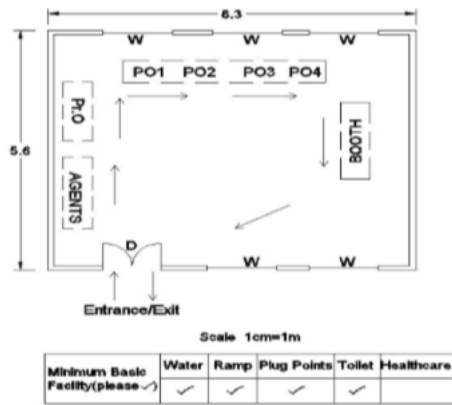

**Google Map View**

**Polling Station Building Front View**

**Polling Station Front View**

**Cad View**

**Key MAP View**

1 பெயர் : சுப்பிரமணியன் - தந்தையின் பெயர்: கோவிந்தசாமி - வீட்டு எண் : 1 வயது : 64 பாலினம் : ஆண் Photo is available	SXG2177566	2 பெயர் : தனமாள் - கணவர் பெயர்: சுப்பிரமணியன் - வீட்டு எண் : 1 வயது : 58 பாலினம் : பெண் Photo is available	GDS2107282	3 பெயர் : வெங்கடேசன் - தந்தையின் பெயர்: பெருமாள் - வீட்டு எண் : 1 வயது : 33 பாலினம் : ஆண் Photo is available	SXG0436907
4 பெயர் : சிவக்குமார் - தந்தையின் பெயர்: சுப்பிரமணியன் - வீட்டு எண் : 1 வயது : 31 பாலினம் : ஆண் Photo is available	SXG0742494	5 பெயர் : ஜெயப்பிரியா ஜெயச்சந்திரன் தந்தையின் பெயர்: ஜெயச்சந்திரன் வீட்டு எண் : 1/1 வயது : 19 பாலினம் : பெண் Photo is available	SXG2989531	6 பெயர் : கவிதா தந்தையின் பெயர்: வேலு வீட்டு எண் : 1/11 வயது : 25 பாலினம் : பெண் Photo is available	SXG1009430
7 பெயர் : கலைச்செல்வி கணவர் பெயர்: பன்னீர்செல்வம் வீட்டு எண் : 1/15 வயது : 55 பாலினம் : பெண் Photo is available	SXG0989541	8 பெயர் : பிரபு - தந்தையின் பெயர்: ரெங்கநாதன் - வீட்டு எண் : 1-23 வயது : 41 பாலினம் : ஆண் Photo is available	GDS2562783	9 பெயர் : பாலமுருகன் - தந்தையின் பெயர்: ரெங்கநாதன் - வீட்டு எண் : 1-24 வயது : 43 பாலினம் : ஆண் Photo is available	SXG0437400
10 பெயர் : நிரஞ்சனாதேவி - கணவர் பெயர்: பாலமுருகன் - வீட்டு எண் : 1-24 வயது : 38 பாலினம் : பெண் Photo is available	SXG0437491	11 பெயர் : சந்தானகிருஷ்ணன் - தந்தையின் பெயர்: இராமகிருஷ்ணன் - வீட்டு எண் : 1A வயது : 47 பாலினம் : ஆண் Photo is available	SXG0361840	12 பெயர் : செயலட்சுமி - கணவர் பெயர்: சுப்பிரமணியன் - வீட்டு எண் : 1E வயது : 45 பாலினம் : பெண் Photo is available	SXG0437343
13 பெயர் : சித்ரா - கணவர் பெயர்: குறைந்ததக்குமரன் - வீட்டு எண் : 1E வயது : 45 பாலினம் : பெண் Photo is available	SXG0316349	14 பெயர் : முத்துலட்சுமி - கணவர் பெயர்: பாலசந்தர் - வீட்டு எண் : 1E வயது : 42 பாலினம் : பெண் Photo is available	SXG0361907	15 பெயர் : தர்மசாஸ்தா - தந்தையின் பெயர்: ஆறுமுகம் - வீட்டு எண் : 1E வயது : 42 பாலினம் : ஆண் Photo is available	SXG0316299
16 பெயர் : சுதா - கணவர் பெயர்: மணிவண்ணன் - வீட்டு எண் : 1E வயது : 41 பாலினம் : பெண் Photo is available	SXG0640961	17 பெயர் : சுகந்தி - கணவர் பெயர்: ரகுநாதன் - வீட்டு எண் : 1E வயது : 36 பாலினம் : பெண் Photo is available	SXG0541185	18 பெயர் : வளர்மதி - கணவர் பெயர்: நெடுஞ்செழியன் - வீட்டு எண் : 1E வயது : 35 பாலினம் : பெண் Photo is available	SXG0436840
19 பெயர் : கனிமொழி - கணவர் பெயர்: கமலக்கண்ணன் - வீட்டு எண் : 1E வயது : 34 பாலினம் : பெண் Photo is available	SXG0708438	20 பெயர் : சுகுணா - கணவர் பெயர்: மந்திரிகுமார் - வீட்டு எண் : 1E வயது : 32 பாலினம் : பெண் Photo is available	SXG0436832	21 பெயர் : அஜித்குமார் - தந்தையின் பெயர்: வேல்முருகன் - வீட்டு எண் : 1E வயது : 27 பாலினம் : ஆண் Photo is available	SXG0963785
22 பெயர் : வினோத்குமார் - தந்தையின் பெயர்: வேல்முருகன் - வீட்டு எண் : 1E வயது : 27 பாலினம் : ஆண் Photo is available	SXG0963793	23 பெயர் : கலியம்மாள் - கணவர் பெயர்: கோவிந்தன் - வீட்டு எண் : 2 வயது : 71 பாலினம் : பெண் Photo is available	GDS1324888	24 பெயர் : அஞ்சல - கணவர் பெயர்: செல்வராசு - வீட்டு எண் : 2 வயது : 56 பாலினம் : பெண் Photo is available	SXG2177582
25 பெயர் : மாணிக்கவேல் - தந்தையின் பெயர்: செல்வராசு - வீட்டு எண் : 2 வயது : 38 பாலினம் : ஆண் Photo is available	SXG0437152	26 பெயர் : பாக்கியம் - கணவர் பெயர்: மாணிக்கவேல் - வீட்டு எண் : 2 வயது : 36 பாலினம் : பெண் Photo is available	SXG0437475	27 பெயர் : உத்திராபதி - தாயின் பெயர்: ஜெயலட்சுமி - வீட்டு எண் : 2B வயது : 31 பாலினம் : ஆண் Photo is available	SXG0742569
28 பெயர் : சக்திவேல் - தந்தையின் பெயர்: கோவிந்தசாமி - வீட்டு எண் : 3 வயது : 53 பாலினம் : ஆண் Photo is available	SXG2177590	29 பெயர் : அஞ்சல - கணவர் பெயர்: சக்திவேல் - வீட்டு எண் : 3 வயது : 49 பாலினம் : பெண் Photo is available	SXG2177608	30 பெயர் : அருள் குமார் - தந்தையின் பெயர்: சக்திவேல் - வீட்டு எண் : 3 வயது : 29 பாலினம் : ஆண் Photo is available	SXG0903823