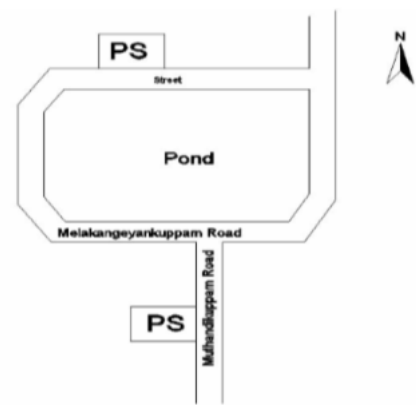

**Google Map View**

**Polling Station Building Front View**

**Polling Station Front View**

**Cad View**

**Key MAP View**

1 பெயர் : சுப்பிரமணியன் - தந்தையின் பெயர்: கோவிந்தசாமி - வீட்டு எண் : 1 வயது : 64 பாலினம் : ஆண் Photo is available	SXG2177566	2 பெயர் : தனமாள் - கணவர் பெயர்: சுப்பிரமணியன் - வீட்டு எண் : 1 வயது : 58 பாலினம் : பெண் Photo is available	GDS2107282	3 பெயர் : வெங்கடேசன் - தந்தையின் பெயர்: பெருமாள் - வீட்டு எண் : 1 வயது : 33 பாலினம் : ஆண் Photo is available	SXG0436907
4 பெயர் : சிவக்குமார் - தந்தையின் பெயர்: சுப்பிரமணியன் - வீட்டு எண் : 1 வயது : 31 பாலினம் : ஆண் Photo is available	SXG0742494	5 பெயர் : ஜெயப்பிரியா ஜெயச்சந்திரன் தந்தையின் பெயர்: ஜெயச்சந்திரன் வீட்டு எண் : 1/1 வயது : 19 பாலினம் : பெண் Photo is available	SXG2989531	6 பெயர் : கவிதா தந்தையின் பெயர்: வேலு வீட்டு எண் : 1/11 வயது : 25 பாலினம் : பெண் Photo is available	SXG1009430
7 பெயர் : கலைச்செல்வி கணவர் பெயர்: பன்னீர்செல்வம் வீட்டு எண் : 1/15 வயது : 55 பாலினம் : பெண் Photo is available	SXG0989541	8 பெயர் : பிரபு - தந்தையின் பெயர்: ரெங்கநாதன் - வீட்டு எண் : 1-23 வயது : 41 பாலினம் : ஆண் Photo is available	GDS2562783	9 பெயர் : பாலமுருகன் - தந்தையின் பெயர்: ரெங்கநாதன் - வீட்டு எண் : 1-24 வயது : 43 பாலினம் : ஆண் Photo is available	SXG0437400
10 பெயர் : நிரஞ்சனாதேவி - கணவர் பெயர்: பாலமுருகன் - வீட்டு எண் : 1-24 வயது : 38 பாலினம் : பெண் Photo is available	SXG0437491	11 பெயர் : சந்தானகிருஷ்ணன் - தந்தையின் பெயர்: இராமகிருஷ்ணன் - வீட்டு எண் : 1A வயது : 47 பாலினம் : ஆண் Photo is available	SXG0361840	12 பெயர் : செயலட்சுமி - கணவர் பெயர்: சுப்பிரமணியன் - வீட்டு எண் : 1E வயது : 45 பாலினம் : பெண் Photo is available	SXG0437343
13 பெயர் : சித்ரா - கணவர் பெயர்: குறைந்ததக்குமரன் - வீட்டு எண் : 1E வயது : 45 பாலினம் : பெண் Photo is available	SXG0316349	14 பெயர் : முத்துலட்சுமி - கணவர் பெயர்: பாலசந்தர் - வீட்டு எண் : 1E வயது : 42 பாலினம் : பெண் Photo is available	SXG0361907	15 பெயர் : தர்மசாஸ்தா - தந்தையின் பெயர்: ஆறுமுகம் - வீட்டு எண் : 1E வயது : 42 பாலினம் : ஆண் Photo is available	SXG0316299
16 பெயர் : சுதா - கணவர் பெயர்: மணிவண்ணன் - வீட்டு எண் : 1E வயது : 41 பாலினம் : பெண் Photo is available	SXG0640961	17 பெயர் : சுகந்தி - கணவர் பெயர்: ரகுநாதன் - வீட்டு எண் : 1E வயது : 36 பாலினம் : பெண் Photo is available	SXG0541185	18 பெயர் : வளர்மதி - கணவர் பெயர்: நெடுஞ்செழியன் - வீட்டு எண் : 1E வயது : 35 பாலினம் : பெண் Photo is available	SXG0436840
19 பெயர் : கனிமொழி - கணவர் பெயர்: கமலக்கண்ணன் - வீட்டு எண் : 1E வயது : 34 பாலினம் : பெண் Photo is available	SXG0708438	20 பெயர் : சுகுணா - கணவர் பெயர்: மந்திரிகுமார் - வீட்டு எண் : 1E வயது : 32 பாலினம் : பெண் Photo is available	SXG0436832	21 பெயர் : அஜித்குமார் - தந்தையின் பெயர்: வேல்முருகன் - வீட்டு எண் : 1E வயது : 27 பாலினம் : ஆண் Photo is available	SXG0963785
22 பெயர் : வினோத்குமார் - தந்தையின் பெயர்: வேல்முருகன் - வீட்டு எண் : 1E வயது : 27 பாலினம் : ஆண் Photo is available	SXG0963793	23 பெயர் : கலியம்மாள் - கணவர் பெயர்: கோவிந்தன் - வீட்டு எண் : 2 வயது : 71 பாலினம் : பெண் Photo is available	GDS1324888	24 பெயர் : அஞ்சல - கணவர் பெயர்: செல்வராசு - வீட்டு எண் : 2 வயது : 56 பாலினம் : பெண் Photo is available	SXG2177582
25 பெயர் : மாணிக்கவேல் - தந்தையின் பெயர்: செல்வராசு - வீட்டு எண் : 2 வயது : 38 பாலினம் : ஆண் Photo is available	SXG0437152	26 பெயர் : பாக்கியம் - கணவர் பெயர்: மாணிக்கவேல் - வீட்டு எண் : 2 வயது : 36 பாலினம் : பெண் Photo is available	SXG0437475	27 பெயர் : உத்திராபதி - தாயின் பெயர்: ஜெயலட்சுமி - வீட்டு எண் : 2B வயது : 31 பாலினம் : ஆண் Photo is available	SXG0742569
28 பெயர் : சக்திவேல் - தந்தையின் பெயர்: கோவிந்தசாமி - வீட்டு எண் : 3 வயது : 53 பாலினம் : ஆண் Photo is available	SXG2177590	29 பெயர் : அஞ்சல - கணவர் பெயர்: சக்திவேல் - வீட்டு எண் : 3 வயது : 49 பாலினம் : பெண் Photo is available	SXG2177608	30 பெயர் : அருள் குமார் - தந்தையின் பெயர்: சக்திவேல் - வீட்டு எண் : 3 வயது : 29 பாலினம் : ஆண் Photo is available	SXG0903823