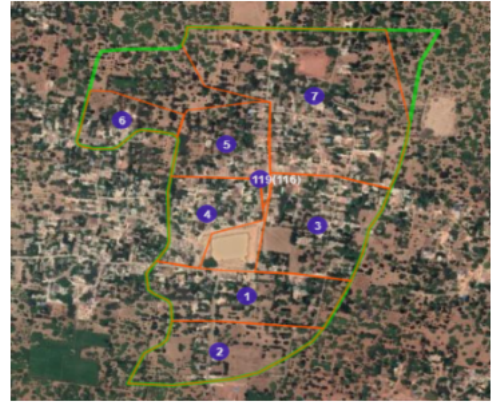

Google Map View