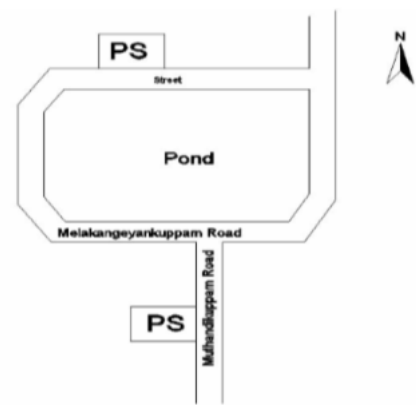

3. வாக்குச் சாவடியின் விவரங்கள்

<p>வாக்குச் சாவடியின் எண் மற்றும் பெயர் :</p> <p>134 - அரசு நடுநிலைப்பள்ளி, தெற்கு பார்த்த கட்டிடம் கிழக்குப் பகுதி ,கீழ்காங்கேயன்குப்பம்-607805</p> <p>வாக்குச் சாவடியின் முகவரி :</p> <p>அரசு நடுநிலைப்பள்ளி, கீழ்காங்கேயன்குப்பம்-607805</p>	<p>வாக்குச் சாவடியின் வகைப்பாடு (ஆண்/பெண்/பொது)</p>	
<p>துணை வாக்குச் சாவடிகளின் எண்ணிக்கை :</p>		0

Google Map View

Polling Station Building Front View

Polling Station Front View

Cad View

Key MAP View

சட்டமன்றத் தொகுதியின் எண் மற்றும் பெயர் : 153-நெய்வேலி பிரிவு எண் மற்றும் பெயர் 1-கீழ்க்காங்கேயன்குப்பம் (வ.கி) மற்றும் (ஊ), கிழக்கு தெரு