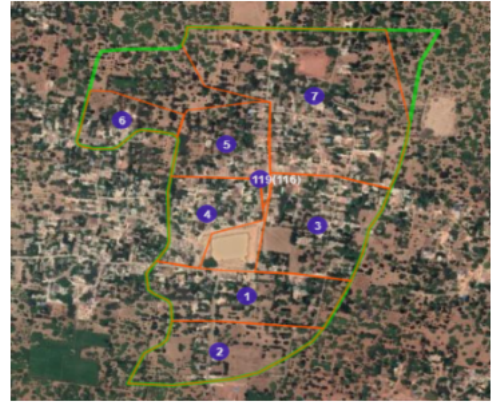

3. வாக்குச் சாவடியின் விவரங்கள்

<p>வாக்குச் சாவடியின் எண் மற்றும் பெயர் :</p> <p>134 - அரசு நடுநிலைப்பள்ளி, தெற்கு பார்த்த கட்டிடம் கிழக்குப் பகுதி ,கீழ்காங்கேயன்குப்பம்-607805</p> <p>வாக்குச் சாவடியின் முகவரி :</p> <p>அரசு நடுநிலைப்பள்ளி, கீழ்காங்கேயன்குப்பம்-607805</p>	<p>வாக்குச் சாவடியின் வகைப்பாடு (ஆண்/பெண்/பொது)</p>	
<p>துணை வாக்குச் சாவடிகளின் எண்ணிக்கை :</p>		0

Google Map View

Polling Station Building Front View

Polling Station Front View

Cad View

Key MAP View

சட்டமன்றத் தொகுதியின் எண் மற்றும் பெயர் : 153-நெய்வேலி பிரிவு எண் மற்றும் பெயர் 1-கீழ்க்காங்கேயன்குப்பம் (வ.கி) மற்றும் (ஊ), கிழக்கு தெரு