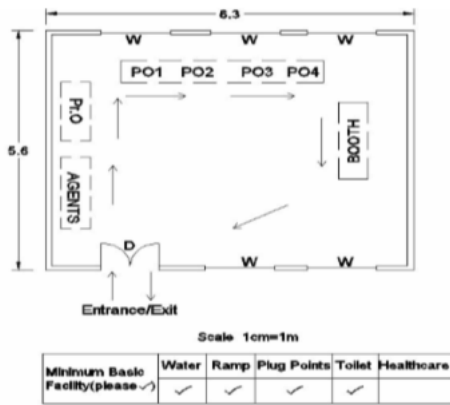

Google Map View

Polling Station Building Front View

Polling Station Front View

Cad View

Key MAP View

சட்டமன்றத் தொகுதியின் எண் மற்றும் பெயர் : 153-நெய்வேலி பிரிவு எண் மற்றும் பெயர் 1-கீழ்க்காங்கேயன்குப்பம் (வ.கி) மற்றும் (ஊ), கிழக்கு தெரு