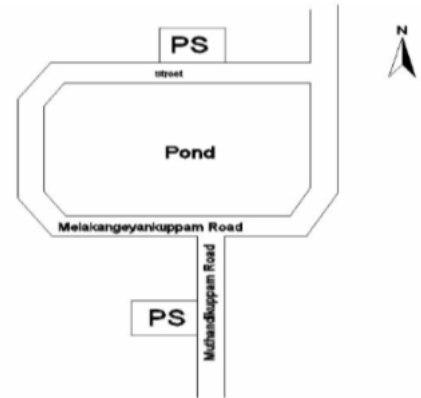

Google Map View

Polling Station Building Front View

Polling Station Front View

Cad View

Key MAP View

1 பெயர் : செயலட்சுமி - கணவர் பெயர்: பழனிவேல் - வீட்டு எண் : 1 வயது : 69 பாலினம் : பெண்	SXG2192771 Photo is available	2 பெயர் : செயபால் - தந்தையின் பெயர்: பழனிவேல் - வீட்டு எண் : 1 வயது : 51 பாலினம் : ஆண்	SXG2192789 Photo is available	3 பெயர் : செயசந்திரன் - தந்தையின் பெயர்: பழனிவேல் - வீட்டு எண் : 1 வயது : 50 பாலினம் : ஆண்	GDS1324656 Photo is available
4 பெயர் : ஞானவேல் - தந்தையின் பெயர்: பழனிவேல் - வீட்டு எண் : 1 வயது : 44 பாலினம் : ஆண்	GDS2106748 Photo is available	5 பெயர் : தனசெல்வி - கணவர் பெயர்: ஜெயபால் - வீட்டு எண் : 1 வயது : 44 பாலினம் : பெண்	SXG0140178 Photo is available	6 பெயர் : அஞ்சலை - கணவர் பெயர்: ஜெயசந்திரன் - வீட்டு எண் : 1 வயது : 40 பாலினம் : பெண்	SXG0140186 Photo is available
7 பெயர் : தினேஷ் பாபு தந்தையின் பெயர்: ஜெயபால் வீட்டு எண் : 1 வயது : 22 பாலினம் : ஆண்	SXG2897213 Photo is available	8 பெயர் : கணேஷ்பாபு தந்தையின் பெயர்: ஜெயபால் வீட்டு எண் : 1 வயது : 21 பாலினம் : ஆண்	SXG2884963 Photo is available	9 பெயர் : சீதா - தந்தையின் பெயர்: நடேசன் - வீட்டு எண் : 1-72 வயது : 56 பாலினம் : பெண்	SXG0437897 Photo is available
10 பெயர் : ராதாகிருஷ்ணன் - தந்தையின் பெயர்: ராமகிருஷ்ணன் - வீட்டு எண் : 1ஏ வயது : 42 பாலினம் : ஆண்	GDS2807337 Photo is available	11 பெயர் : விஜயகுமாரி - கணவர் பெயர்: இராதாகிருஷ்ணன் - வீட்டு எண் : 1ஏ வயது : 36 பாலினம் : பெண்	SXG0783829 Photo is available	12 பெயர் : தெய்வசிகாமன் - இதரர் பெயர்: அப்பவு - வீட்டு எண் : 1e வயது : 86 பாலினம் : ஆண்	SXG0140210 Photo is available
13 பெயர் : பழனிசாமி - இதரர் பெயர்: ஆதிமூலம் - வீட்டு எண் : 1e வயது : 69 பாலினம் : ஆண்	SXG0140269 Photo is available	14 பெயர் : ராசகுமாரி - கணவர் பெயர்: பழனிசாமி - வீட்டு எண் : 1e வயது : 63 பாலினம் : பெண்	SXG0140277 Photo is available	15 பெயர் : சும்தி - கணவர் பெயர்: ஆறுமுகம் - வீட்டு எண் : 1e வயது : 51 பாலினம் : பெண்	SXG0140301 Photo is available
16 பெயர் : குணசேகரன் - தந்தையின் பெயர்: கோதண்டபாணி - வீட்டு எண் : 1e வயது : 47 பாலினம் : ஆண்	SXG0140228 Photo is available	17 பெயர் : முருகன் - தந்தையின் பெயர்: கோதண்டபாணி - வீட்டு எண் : 1e வயது : 46 பாலினம் : ஆண்	SXG0140236 Photo is available	18 பெயர் : இளங்குமார் - தந்தையின் பெயர்: ராசமாணிக்கம் - வீட்டு எண் : 1e வயது : 44 பாலினம் : ஆண்	SXG0140244 Photo is available
19 பெயர் : கலைச்செல்வி - கணவர் பெயர்: ரவி - வீட்டு எண் : 1E வயது : 44 பாலினம் : பெண்	SXG0437871 Photo is available	20 பெயர் : சுசீலா - கணவர் பெயர்: குணசேகரன் - வீட்டு எண் : 1E வயது : 42 பாலினம் : பெண்	SXG0541573 Photo is available	21 பெயர் : சிவசக்தி - கணவர் பெயர்: வக்கரவேல் - வீட்டு எண் : 1E வயது : 40 பாலினம் : பெண்	SXG0437913 Photo is available
22 பெயர் : வெள்ளச்சி கணவர் பெயர்: தனசேகரன் - வீட்டு எண் : 1E வயது : 40 பாலினம் : பெண்	SXG0316778 Photo is available	23 பெயர் : சாந்தி - தந்தையின் பெயர்: மணிகண்டன் - வீட்டு எண் : 1E வயது : 39 பாலினம் : ஆண்	SXG0437889 Photo is available	24 பெயர் : நவநீதம் - கணவர் பெயர்: அருள்முருகன் - வீட்டு எண் : 1E வயது : 39 பாலினம் : பெண்	SXG0316828 Photo is available
25 பெயர் : ஆறுமுகம் - தந்தையின் பெயர்: வீரன் - வீட்டு எண் : 1E வயது : 38 பாலினம் : ஆண்	SXG0316729 Photo is available	26 பெயர் : மகேஸ்வரி - கணவர் பெயர்: செல்வமணி - வீட்டு எண் : 1E வயது : 37 பாலினம் : பெண்	SXG0783845 Photo is available	27 பெயர் : செல்வகுமார் - தந்தையின் பெயர்: செல்வராஜ் - வீட்டு எண் : 1E வயது : 35 பாலினம் : ஆண்	SXG0783894 Photo is available
28 பெயர் : குமரவேல் - தந்தையின் பெயர்: ஆறுமுகம் - வீட்டு எண் : 1e வயது : 35 பாலினம் : ஆண்	SXG0140202 Photo is available	29 பெயர் : செந்தில்முருகன் - தந்தையின் பெயர்: சுப்பிரமணியன் - வீட்டு எண் : 1E வயது : 35 பாலினம் : ஆண்	SXG0140251 Photo is available	30 பெயர் : கல்யாணசுந்தரம் - தந்தையின் பெயர்: குப்புசாமி - வீட்டு எண் : 1E வயது : 35 பாலினம் : ஆண்	SXG0361931 Photo is available