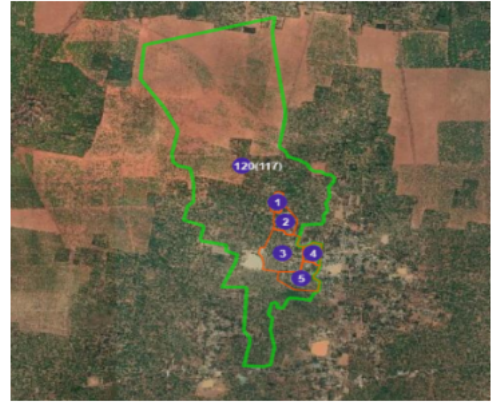

Google Map View