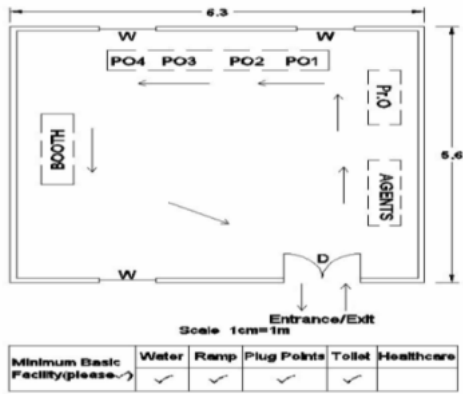

Google Map View

Polling Station Building Front View

Polling Station Front View

Cad View

Key MAP View

1 பெயர் : செயலட்சுமி - கணவர் பெயர்: பழனிவேல் - வீட்டு எண் : 1 வயது : 69 பாலினம் : பெண்	SXG2192771 Photo is available	2 பெயர் : செயபால் - தந்தையின் பெயர்: பழனிவேல் - வீட்டு எண் : 1 வயது : 51 பாலினம் : ஆண்	SXG2192789 Photo is available	3 பெயர் : செயசந்திரன் - தந்தையின் பெயர்: பழனிவேல் - வீட்டு எண் : 1 வயது : 50 பாலினம் : ஆண்	GDS1324656 Photo is available
4 பெயர் : ஞானவேல் - தந்தையின் பெயர்: பழனிவேல் - வீட்டு எண் : 1 வயது : 44 பாலினம் : ஆண்	GDS2106748 Photo is available	5 பெயர் : தனசெல்வி - கணவர் பெயர்: ஜெயபால் - வீட்டு எண் : 1 வயது : 44 பாலினம் : பெண்	SXG0140178 Photo is available	6 பெயர் : அஞ்சலை - கணவர் பெயர்: ஜெயசந்திரன் - வீட்டு எண் : 1 வயது : 40 பாலினம் : பெண்	SXG0140186 Photo is available
7 பெயர் : தினேஷ் பாபு தந்தையின் பெயர்: ஜெயபால் வீட்டு எண் : 1 வயது : 22 பாலினம் : ஆண்	SXG2897213 Photo is available	8 பெயர் : கணேஷ்பாபு தந்தையின் பெயர்: ஜெயபால் வீட்டு எண் : 1 வயது : 21 பாலினம் : ஆண்	SXG2884963 Photo is available	9 பெயர் : சீதா - தந்தையின் பெயர்: நடேசன் - வீட்டு எண் : 1-72 வயது : 56 பாலினம் : பெண்	SXG0437897 Photo is available
10 பெயர் : ராதாகிருஷ்ணன் - தந்தையின் பெயர்: ராமகிருஷ்ணன் - வீட்டு எண் : 1ஏ வயது : 42 பாலினம் : ஆண்	GDS2807337 Photo is available	11 பெயர் : விஜயகுமாரி - கணவர் பெயர்: இராதாகிருஷ்ணன் - வீட்டு எண் : 1ஏ வயது : 36 பாலினம் : பெண்	SXG0783829 Photo is available	12 பெயர் : தெய்வசிகாமன் - இதரர் பெயர்: அப்பவு - வீட்டு எண் : 1e வயது : 86 பாலினம் : ஆண்	SXG0140210 Photo is available
13 பெயர் : பழனிசாமி - இதரர் பெயர்: ஆதிமூலம் - வீட்டு எண் : 1e வயது : 69 பாலினம் : ஆண்	SXG0140269 Photo is available	14 பெயர் : ராசகுமாரி - கணவர் பெயர்: பழனிசாமி - வீட்டு எண் : 1e வயது : 63 பாலினம் : பெண்	SXG0140277 Photo is available	15 பெயர் : சும்தி - கணவர் பெயர்: ஆறுமுகம் - வீட்டு எண் : 1e வயது : 51 பாலினம் : பெண்	SXG0140301 Photo is available
16 பெயர் : குணசேகரன் - தந்தையின் பெயர்: கோதண்டபாணி - வீட்டு எண் : 1e வயது : 47 பாலினம் : ஆண்	SXG0140228 Photo is available	17 பெயர் : முருகன் - தந்தையின் பெயர்: கோதண்டபாணி - வீட்டு எண் : 1e வயது : 46 பாலினம் : ஆண்	SXG0140236 Photo is available	18 பெயர் : இளங்குமார் - தந்தையின் பெயர்: ராசமாணிக்கம் - வீட்டு எண் : 1e வயது : 44 பாலினம் : ஆண்	SXG0140244 Photo is available
19 பெயர் : கலைச்செல்வி - கணவர் பெயர்: ரவி - வீட்டு எண் : 1E வயது : 44 பாலினம் : பெண்	SXG0437871 Photo is available	20 பெயர் : சுசீலா - கணவர் பெயர்: குணசேகரன் - வீட்டு எண் : 1E வயது : 42 பாலினம் : பெண்	SXG0541573 Photo is available	21 பெயர் : சிவசக்தி - கணவர் பெயர்: வக்கரவேல் - வீட்டு எண் : 1E வயது : 40 பாலினம் : பெண்	SXG0437913 Photo is available
22 பெயர் : வெள்ளச்சி கணவர் பெயர்: தனசேகரன் - வீட்டு எண் : 1E வயது : 40 பாலினம் : பெண்	SXG0316778 Photo is available	23 பெயர் : சாந்தி - தந்தையின் பெயர்: மணிகண்டன் - வீட்டு எண் : 1E வயது : 39 பாலினம் : ஆண்	SXG0437889 Photo is available	24 பெயர் : நவநீதம் - கணவர் பெயர்: அருள்முருகன் - வீட்டு எண் : 1E வயது : 39 பாலினம் : பெண்	SXG0316828 Photo is available
25 பெயர் : ஆறுமுகம் - தந்தையின் பெயர்: வீரன் - வீட்டு எண் : 1E வயது : 38 பாலினம் : ஆண்	SXG0316729 Photo is available	26 பெயர் : மகேஸ்வரி - கணவர் பெயர்: செல்வமணி - வீட்டு எண் : 1E வயது : 37 பாலினம் : பெண்	SXG0783845 Photo is available	27 பெயர் : செல்வகுமார் - தந்தையின் பெயர்: செல்வராஜ் - வீட்டு எண் : 1E வயது : 35 பாலினம் : ஆண்	SXG0783894 Photo is available
28 பெயர் : குமரவேல் - தந்தையின் பெயர்: ஆறுமுகம் - வீட்டு எண் : 1e வயது : 35 பாலினம் : ஆண்	SXG0140202 Photo is available	29 பெயர் : செந்தில்முருகன் - தந்தையின் பெயர்: சுப்பிரமணியன் - வீட்டு எண் : 1E வயது : 35 பாலினம் : ஆண்	SXG0140251 Photo is available	30 பெயர் : கல்யாணசுந்தரம் - தந்தையின் பெயர்: குப்புசாமி - வீட்டு எண் : 1E வயது : 35 பாலினம் : ஆண்	SXG0361931 Photo is available