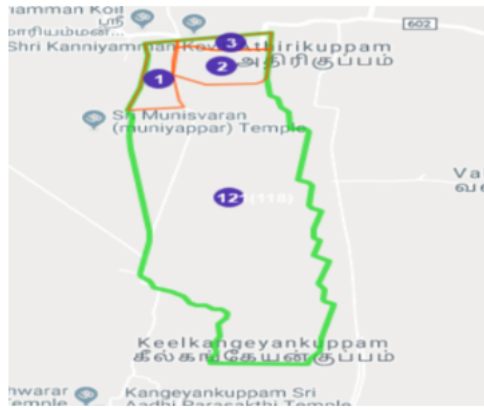

Nazri Naksha