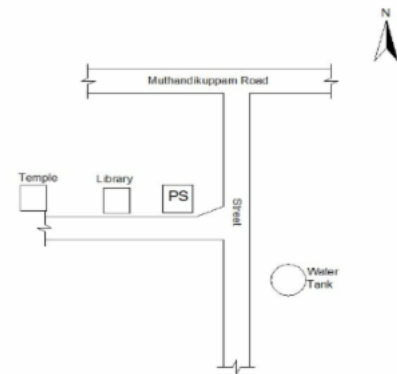

Google Map View

Polling Station Building Front View

Polling Station Front View

Cad View

Key MAP View

1 பெயர் : சுந்தரவேல் தந்தையின் பெயர்: வேல்முருகன் வீட்டு எண் : 01 வயது : 22 பாலினம் : ஆண் Photo is available	SXG2788222	2 பெயர் : செந்தில் - தந்தையின் பெயர்: சண்முகம் - வீட்டு எண் : 1E வயது : 34 பாலினம் : ஆண் Photo is available	SXG0830398	3 பெயர் : வள்ளலரசி - தந்தையின் பெயர்: முருகன் - வீட்டு எண் : 1E வயது : 30 பாலினம் : பெண் Photo is available	SXG0864629
4 பெயர் : மஞ்சலா தந்தையின் பெயர்: சுந்தரகுமார் வீட்டு எண் : 1இ வயது : 29 பாலினம் : பெண் Photo is available	SXG1032952	5 பெயர் : விஜயபுரீ - கணவர் பெயர்: செந்தில் - வீட்டு எண் : 1e வயது : 28 பாலினம் : பெண் Photo is available	SXG0927517	6 பெயர் : ஷாலினி தந்தையின் பெயர்: காசிநாதன் வீட்டு எண் : 144 வயது : 23 பாலினம் : பெண் Photo is available	SXG2703874
7 பெயர் : மதியழகன் தந்தையின் பெயர்: ரமேஷ் வீட்டு எண் : 244 வயது : 20 பாலினம் : ஆண் Photo is available	SXG2882736	8 பெயர் : நிவேதா தந்தையின் பெயர்: வேல்முருகன் வீட்டு எண் : 245 வயது : 20 பாலினம் : பெண் Photo is available	SXG2895431	9 பெயர் : கண்ணகி கணவர் பெயர்: மனோகர் வீட்டு எண் : 246ஏ வயது : 32 பாலினம் : பெண் Photo is available	SXG2705184
10 பெயர் : கலைச்செல்வி தந்தையின் பெயர்: தனபதி வீட்டு எண் : 248 வயது : 22 பாலினம் : பெண் Photo is available	SXG2873107	11 பெயர் : சுந்தர் தந்தையின் பெயர்: ஞானசேகரன் வீட்டு எண் : 254 வயது : 20 பாலினம் : ஆண் Photo is available	SXG2882868	12 பெயர் : குணா தந்தையின் பெயர்: குணசேகரன் வீட்டு எண் : 261 வயது : 22 பாலினம் : ஆண் Photo is available	SXG2788198
13 பெயர் : சத்தியராஜ் - தந்தையின் பெயர்: சிவசாம்பு - வீட்டு எண் : 262 வயது : 35 பாலினம் : ஆண் Photo is available	SXG0438440	14 பெயர் : சத்தியராஜ் - தந்தையின் பெயர்: சிவசாம்பு - வீட்டு எண் : 262 வயது : 27 பாலினம் : ஆண் Photo is available	SXG0927525	15 பெயர் : சுப்புரீ தந்தையின் பெயர்: சுப்பிரமணியன் வீட்டு எண் : 265 வயது : 23 பாலினம் : பெண் Photo is available	SXG2705556
16 பெயர் : சாருமதி தந்தையின் பெயர்: சந்திரமோகன் வீட்டு எண் : 267 வயது : 20 பாலினம் : பெண் Photo is available	SXG2882751	17 பெயர் : மணிகண்டன் தந்தையின் பெயர்: நாராயணன் வீட்டு எண் : 270 வயது : 27 பாலினம் : ஆண் Photo is available	SXG2874584	18 பெயர் : சரஸ்வதி கணவர் பெயர்: மணிகண்டன் வீட்டு எண் : 270 வயது : 23 பாலினம் : பெண் Photo is available	SXG2869923
19 பெயர் : விஜயசாந்தி கணவர் பெயர்: வெற்றிவேல் வீட்டு எண் : 271 வயது : 24 பாலினம் : பெண் Photo is available	SXG2975522	20 பெயர் : சுந்தரபாண்டியன் தந்தையின் பெயர்: தனசேகரன் வீட்டு எண் : 271 வயது : 22 பாலினம் : ஆண் Photo is available	SXG2858009	21 பெயர் : ஷியமானா - கணவர் பெயர்: சண்முகம் - வீட்டு எண் : 273 வயது : 39 பாலினம் : பெண் Photo is available	SXG0641704
22 பெயர் : சஞ்சய் தந்தையின் பெயர்: வடிவேல் வீட்டு எண் : 274 வயது : 21 பாலினம் : ஆண் Photo is available	SXG2882728	23 பெயர் : அனீதா கணவர் பெயர்: சிவராமன் வீட்டு எண் : 278 வயது : 26 பாலினம் : பெண் Photo is available	SXG2869915	24 பெயர் : சிவபாலன் தந்தையின் பெயர்: சேகர் வீட்டு எண் : 286/1 வயது : 26 பாலினம் : ஆண் Photo is available	SXG1032663
25 பெயர் : அறிவரசன் தந்தையின் பெயர்: சுந்தரம் வீட்டு எண் : 287 வயது : 23 பாலினம் : ஆண் Photo is available	SXG2707255	26 பெயர் : தினேஷ்குமார்முருகன் தந்தையின் பெயர்: முருகன் வீட்டு எண் : 334 வயது : 21 பாலினம் : ஆண் Photo is available	SXG2874592	27 பெயர் : அருள்மணி தந்தையின் பெயர்: குணசேகரன் வீட்டு எண் : 336 வயது : 20 பாலினம் : ஆண் Photo is available	SXG2874576
28 பெயர் : பாஸு - தந்தையின் பெயர்: சண்முகம் - வீட்டு எண் : 352 வயது : 37 பாலினம் : ஆண் Photo is available	SXG0864587	29 பெயர் : மனோஜ் ரா தந்தையின் பெயர்: ராதாகிருஷ்ணன் வீட்டு எண் : 355 வயது : 23 பாலினம் : ஆண் Photo is available	SXG2745073	30 பெயர் : மதன் தந்தையின் பெயர்: இராதாக்குஷ்ணன் வீட்டு எண் : 355 வயது : 20 பாலினம் : ஆண் Photo is available	SXG2853638