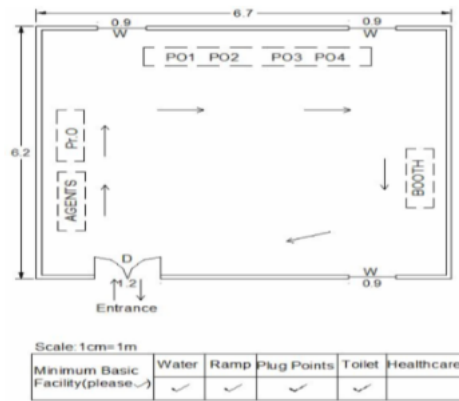

Google Map View

Polling Station Building Front View

Polling Station Front View

Cad View

Key MAP View

1 பெயர் : சுந்தரவேல் தந்தையின் பெயர்: வேல்முருகன் வீட்டு எண் : 01 வயது : 22 பாலினம் : ஆண் Photo is available	SXG2788222	2 பெயர் : செந்தில் - தந்தையின் பெயர்: சண்முகம் - வீட்டு எண் : 1E வயது : 34 பாலினம் : ஆண் Photo is available	SXG0830398	3 பெயர் : வள்ளலரசி - தந்தையின் பெயர்: முருகன் - வீட்டு எண் : 1E வயது : 30 பாலினம் : பெண் Photo is available	SXG0864629
4 பெயர் : மஞ்சலா தந்தையின் பெயர்: சுந்தரகுமார் வீட்டு எண் : 1இ வயது : 29 பாலினம் : பெண் Photo is available	SXG1032952	5 பெயர் : விஜயபுரீ - கணவர் பெயர்: செந்தில் - வீட்டு எண் : 1e வயது : 28 பாலினம் : பெண் Photo is available	SXG0927517	6 பெயர் : ஷாலினி தந்தையின் பெயர்: காசிநாதன் வீட்டு எண் : 144 வயது : 23 பாலினம் : பெண் Photo is available	SXG2703874
7 பெயர் : மதியழகன் தந்தையின் பெயர்: ரமேஷ் வீட்டு எண் : 244 வயது : 20 பாலினம் : ஆண் Photo is available	SXG2882736	8 பெயர் : நிவேதா தந்தையின் பெயர்: வேல்முருகன் வீட்டு எண் : 245 வயது : 20 பாலினம் : பெண் Photo is available	SXG2895431	9 பெயர் : கண்ணகி கணவர் பெயர்: மனோகர் வீட்டு எண் : 246ஏ வயது : 32 பாலினம் : பெண் Photo is available	SXG2705184
10 பெயர் : கலைச்செல்வி தந்தையின் பெயர்: தனபதி வீட்டு எண் : 248 வயது : 22 பாலினம் : பெண் Photo is available	SXG2873107	11 பெயர் : சுந்தர் தந்தையின் பெயர்: ஞானசேகரன் வீட்டு எண் : 254 வயது : 20 பாலினம் : ஆண் Photo is available	SXG2882868	12 பெயர் : குணா தந்தையின் பெயர்: குணசேகரன் வீட்டு எண் : 261 வயது : 22 பாலினம் : ஆண் Photo is available	SXG2788198
13 பெயர் : சத்தியராஜ் - தந்தையின் பெயர்: சிவசாம்பு - வீட்டு எண் : 262 வயது : 35 பாலினம் : ஆண் Photo is available	SXG0438440	14 பெயர் : சத்தியராஜ் - தந்தையின் பெயர்: சிவசாம்பு - வீட்டு எண் : 262 வயது : 27 பாலினம் : ஆண் Photo is available	SXG0927525	15 பெயர் : சுப்புரீ தந்தையின் பெயர்: சுப்பிரமணியன் வீட்டு எண் : 265 வயது : 23 பாலினம் : பெண் Photo is available	SXG2705556
16 பெயர் : சாருமதி தந்தையின் பெயர்: சந்திரமோகன் வீட்டு எண் : 267 வயது : 20 பாலினம் : பெண் Photo is available	SXG2882751	17 பெயர் : மணிகண்டன் தந்தையின் பெயர்: நாராயணன் வீட்டு எண் : 270 வயது : 27 பாலினம் : ஆண் Photo is available	SXG2874584	18 பெயர் : சரஸ்வதி கணவர் பெயர்: மணிகண்டன் வீட்டு எண் : 270 வயது : 23 பாலினம் : பெண் Photo is available	SXG2869923
19 பெயர் : விஜயசாந்தி கணவர் பெயர்: வெற்றிவேல் வீட்டு எண் : 271 வயது : 24 பாலினம் : பெண் Photo is available	SXG2975522	20 பெயர் : சுந்தரபாண்டியன் தந்தையின் பெயர்: தனசேகரன் வீட்டு எண் : 271 வயது : 22 பாலினம் : ஆண் Photo is available	SXG2858009	21 பெயர் : ஷியமானா - கணவர் பெயர்: சண்முகம் - வீட்டு எண் : 273 வயது : 39 பாலினம் : பெண் Photo is available	SXG0641704
22 பெயர் : சஞ்சய் தந்தையின் பெயர்: வடிவேல் வீட்டு எண் : 274 வயது : 21 பாலினம் : ஆண் Photo is available	SXG2882728	23 பெயர் : அனீதா கணவர் பெயர்: சிவராமன் வீட்டு எண் : 278 வயது : 26 பாலினம் : பெண் Photo is available	SXG2869915	24 பெயர் : சிவபாலன் தந்தையின் பெயர்: சேகர் வீட்டு எண் : 286/1 வயது : 26 பாலினம் : ஆண் Photo is available	SXG1032663
25 பெயர் : அறிவரசன் தந்தையின் பெயர்: சுந்தரம் வீட்டு எண் : 287 வயது : 23 பாலினம் : ஆண் Photo is available	SXG2707255	26 பெயர் : தினேஷ்குமார்முருகன் தந்தையின் பெயர்: முருகன் வீட்டு எண் : 334 வயது : 21 பாலினம் : ஆண் Photo is available	SXG2874592	27 பெயர் : அருள்மணி தந்தையின் பெயர்: குணசேகரன் வீட்டு எண் : 336 வயது : 20 பாலினம் : ஆண் Photo is available	SXG2874576
28 பெயர் : பாஸு - தந்தையின் பெயர்: சண்முகம் - வீட்டு எண் : 352 வயது : 37 பாலினம் : ஆண் Photo is available	SXG0864587	29 பெயர் : மனோஜ் ரா தந்தையின் பெயர்: ராதாகிருஷ்ணன் வீட்டு எண் : 355 வயது : 23 பாலினம் : ஆண் Photo is available	SXG2745073	30 பெயர் : மதன் தந்தையின் பெயர்: இராதாக்குஷ்ணன் வீட்டு எண் : 355 வயது : 20 பாலினம் : ஆண் Photo is available	SXG2853638