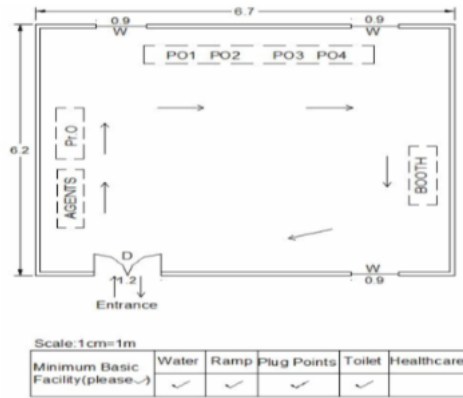

கையொப்பம்

**Nazri Naksha**

**Google Map View**

**Polling Station Building Front View**

**Polling Station Front View**

**Cad View**

**Key MAP View**

|      |            |   |                    |      |            |  |                    |    |            |   |                    |
|------|------------|---|--------------------|------|------------|--|--------------------|----|------------|---|--------------------|
| 1    | SXG0927616 | பெயர் : முருகன் -<br>தந்தையின் பெயர்: சின்னதம்பி -<br>வீட்டு எண் : 1E<br>வயது : 51 பாலினம் : ஆண்        | Photo is available | 2    | SXG0927822 | பெயர் : சுலோச்சனா -<br>கணவர் பெயர்: முருகன் -<br>வீட்டு எண் : 1E<br>வயது : 49 பாலினம் : பெண்           | Photo is available | 3  | SXG0316950 | பெயர் : அருள்முருகன் -<br>தந்தையின் பெயர்: சண்முகம் -<br>வீட்டு எண் : 1E<br>வயது : 44 பாலினம் : ஆண்   | Photo is available |
| 4    | SXG0030155 | பெயர் : மாலா -<br>கணவர் பெயர்: சிவகுமார் -<br>வீட்டு எண் : 1E<br>வயது : 39 பாலினம் : பெண்               | Photo is available | 5    | SXG0927723 | பெயர் : கிருஷ்ணவேனி -<br>கணவர் பெயர்: சிவபதி -<br>வீட்டு எண் : 1E<br>வயது : 39 பாலினம் : பெண்          | Photo is available | 6  | SXG0927764 | பெயர் : சங்கீதா -<br>கணவர் பெயர்: முருகன் -<br>வீட்டு எண் : 1E<br>வயது : 38 பாலினம் : பெண்            | Photo is available |
| 7    | SXG0316976 | பெயர் : சுப்பரமணியன் -<br>தந்தையின் பெயர்: சண்முகம் -<br>வீட்டு எண் : 1E<br>வயது : 36 பாலினம் : ஆண்     | Photo is available | 8    | SXG0316968 | பெயர் : வேல்முருகன் -<br>தந்தையின் பெயர்: சண்முகம் -<br>வீட்டு எண் : 1E<br>வயது : 35 பாலினம் : ஆண்     | Photo is available | 9  | SXG0542381 | பெயர் : பாலமுருகன் -<br>தந்தையின் பெயர்: சந்திரசேகரன் -<br>வீட்டு எண் : 1E<br>வயது : 32 பாலினம் : ஆண் | Photo is available |
| 10   | SXG0784090 | பெயர் : விஜயலட்சுமி -<br>கணவர் பெயர்: செல்வகுமார் -<br>வீட்டு எண் : 1E<br>வயது : 31 பாலினம் : பெண்      | Photo is available | 11   | SXG0830463 | பெயர் : கவிதா -<br>கணவர் பெயர்: முருகன் -<br>வீட்டு எண் : 1E<br>வயது : 30 பாலினம் : பெண்               | Photo is available | 12 | SXG0864652 | பெயர் : வெங்கடேசன் -<br>தந்தையின் பெயர்: பரமசிவம் -<br>வீட்டு எண் : 1E<br>வயது : 28 பாலினம் : ஆண்     | Photo is available |
| # 13 | SXG0362038 | பெயர் : தேவமனோகரி<br>கணவர் பெயர்: ரவிச்சந்திரன் -<br>வீட்டு எண் : 4ஏ<br>வயது : 47 பாலினம் : பெண்        | Photo is available | 14   | SXG0438978 | பெயர் : கனகவல்லி -<br>கணவர் பெயர்: ராஜ்குமார் -<br>வீட்டு எண் : 6A<br>வயது : 36 பாலினம் : பெண்         | Photo is available | 15 | SXG1036987 | பெயர் : பிரபாகரன்<br>தந்தையின் பெயர்: ஞானவேல்<br>வீட்டு எண் : 9<br>வயது : 25 பாலினம் : ஆண்            | Photo is available |
| 16   | SXG0362012 | பெயர் : சங்கீதா -<br>கணவர் பெயர்: கணபதி -<br>வீட்டு எண் : 18A<br>வயது : 36 பாலினம் : பெண்               | Photo is available | 17   | SXG0361949 | பெயர் : கணபதி -<br>தந்தையின் பெயர்: தேவநாதன் -<br>வீட்டு எண் : 18-A<br>வயது : 37 பாலினம் : ஆண்         | Photo is available | 18 | SXG0927830 | பெயர் : விஜயகுமாரி -<br>கணவர் பெயர்: ராமநாராயணன்<br>வீட்டு எண் : 46<br>வயது : 28 பாலினம் : பெண்       | Photo is available |
| 19   | SXG0641894 | பெயர் : முத்து -<br>தந்தையின் பெயர்: முருகன் -<br>வீட்டு எண் : 49<br>வயது : 30 பாலினம் : ஆண்            | Photo is available | 20   | SXG0030288 | பெயர் : விஜயமணி -<br>தந்தையின் பெயர்: ராமர் -<br>வீட்டு எண் : 50<br>வயது : 37 பாலினம் : ஆண்            | Photo is available | 21 | SXG0641936 | பெயர் : மலர்மங்கை -<br>கணவர் பெயர்: ஜெயசங்கர் -<br>வீட்டு எண் : 93<br>வயது : 31 பாலினம் : பெண்        | Photo is available |
| # 22 | SXG2086502 | பெயர் : கலையரசன் கே<br>தந்தையின் பெயர்: கருணாநிதி<br>வீட்டு எண் : 155<br>வயது : 28 பாலினம் : ஆண்        | Photo is available | 23   | SXG3017589 | பெயர் : சந்தியா<br>கணவர் பெயர்: சசிகுமார்<br>வீட்டு எண் : 216<br>வயது : 29 பாலினம் : பெண்              | Photo is available | 24 | SXG2800704 | பெயர் : ராஜாதுரை<br>தாயின் பெயர்: ராஜகோபால்<br>வீட்டு எண் : 247<br>வயது : 28 பாலினம் : ஆண்            | Photo is available |
| 25   | SXG0641852 | பெயர் : ஜோதிலிங்கம் -<br>தந்தையின் பெயர்: செளந்தரராஜன் -<br>வீட்டு எண் : 259<br>வயது : 30 பாலினம் : ஆண் | Photo is available | 26   | SXG2187268 | பெயர் : ரவிச்சந்திரன் -<br>தந்தையின் பெயர்: வாசுதேவன் -<br>வீட்டு எண் : 289<br>வயது : 61 பாலினம் : ஆண் | Photo is available | 27 | SXG2187276 | பெயர் : வேல்முருகன் -<br>தந்தையின் பெயர்: வாசுதேவன் -<br>வீட்டு எண் : 289<br>வயது : 52 பாலினம் : ஆண்  | Photo is available |
| 28   | GDS2108512 | பெயர் : பாலமுருகன் -<br>தந்தையின் பெயர்: வாசுதேவன் -<br>வீட்டு எண் : 289<br>வயது : 46 பாலினம் : ஆண்     | Photo is available | # 29 | SXG1043413 | பெயர் : திருமால் ர<br>தந்தையின் பெயர்: ரவிசந்திரன்<br>வீட்டு எண் : 289<br>வயது : 25 பாலினம் : ஆண்      | Photo is available | 30 | SXG2627578 | பெயர் : லோகநாயகி<br>தந்தையின் பெயர்: வேல்முருகன்<br>வீட்டு எண் : 289<br>வயது : 25 பாலினம் : பெண்      | Photo is available |