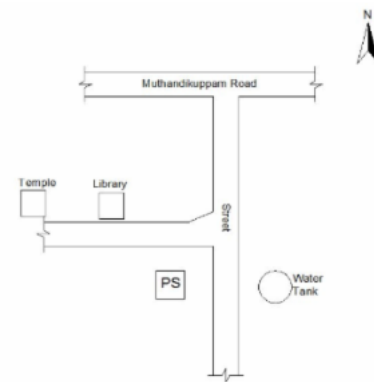

கையொப்பம்

**Nazri Naksha**

**Google Map View**

**Polling Station Building Front View**

**Polling Station Front View**

**Cad View**

**Key MAP View**

|      |            |   |                    |      |            |  |                    |    |            |   |                    |
|------|------------|---|--------------------|------|------------|--|--------------------|----|------------|---|--------------------|
| 1    | SXG0927616 | பெயர் : முருகன் -<br>தந்தையின் பெயர்: சின்னதம்பி -<br>வீட்டு எண் : 1E<br>வயது : 51 பாலினம் : ஆண்        | Photo is available | 2    | SXG0927822 | பெயர் : சுலோச்சனா -<br>கணவர் பெயர்: முருகன் -<br>வீட்டு எண் : 1E<br>வயது : 49 பாலினம் : பெண்           | Photo is available | 3  | SXG0316950 | பெயர் : அருள்முருகன் -<br>தந்தையின் பெயர்: சண்முகம் -<br>வீட்டு எண் : 1E<br>வயது : 44 பாலினம் : ஆண்   | Photo is available |
| 4    | SXG0030155 | பெயர் : மாலா -<br>கணவர் பெயர்: சிவகுமார் -<br>வீட்டு எண் : 1E<br>வயது : 39 பாலினம் : பெண்               | Photo is available | 5    | SXG0927723 | பெயர் : கிருஷ்ணவேனி -<br>கணவர் பெயர்: சிவபதி -<br>வீட்டு எண் : 1E<br>வயது : 39 பாலினம் : பெண்          | Photo is available | 6  | SXG0927764 | பெயர் : சங்கீதா -<br>கணவர் பெயர்: முருகன் -<br>வீட்டு எண் : 1E<br>வயது : 38 பாலினம் : பெண்            | Photo is available |
| 7    | SXG0316976 | பெயர் : சுப்பரமணியன் -<br>தந்தையின் பெயர்: சண்முகம் -<br>வீட்டு எண் : 1E<br>வயது : 36 பாலினம் : ஆண்     | Photo is available | 8    | SXG0316968 | பெயர் : வேல்முருகன் -<br>தந்தையின் பெயர்: சண்முகம் -<br>வீட்டு எண் : 1E<br>வயது : 35 பாலினம் : ஆண்     | Photo is available | 9  | SXG0542381 | பெயர் : பாலமுருகன் -<br>தந்தையின் பெயர்: சந்திரசேகரன் -<br>வீட்டு எண் : 1E<br>வயது : 32 பாலினம் : ஆண் | Photo is available |
| 10   | SXG0784090 | பெயர் : விஜயலட்சுமி -<br>கணவர் பெயர்: செல்வகுமார் -<br>வீட்டு எண் : 1E<br>வயது : 31 பாலினம் : பெண்      | Photo is available | 11   | SXG0830463 | பெயர் : கவிதா -<br>கணவர் பெயர்: முருகன் -<br>வீட்டு எண் : 1E<br>வயது : 30 பாலினம் : பெண்               | Photo is available | 12 | SXG0864652 | பெயர் : வெங்கடேசன் -<br>தந்தையின் பெயர்: பரமசிவம் -<br>வீட்டு எண் : 1E<br>வயது : 28 பாலினம் : ஆண்     | Photo is available |
| # 13 | SXG0362038 | பெயர் : தேவமனோகரி<br>கணவர் பெயர்: ரவிச்சந்திரன் -<br>வீட்டு எண் : 4ஏ<br>வயது : 47 பாலினம் : பெண்        | Photo is available | 14   | SXG0438978 | பெயர் : கனகவல்லி -<br>கணவர் பெயர்: ராஜ்குமார் -<br>வீட்டு எண் : 6A<br>வயது : 36 பாலினம் : பெண்         | Photo is available | 15 | SXG1036987 | பெயர் : பிரபாகரன்<br>தந்தையின் பெயர்: ஞானவேல்<br>வீட்டு எண் : 9<br>வயது : 25 பாலினம் : ஆண்            | Photo is available |
| 16   | SXG0362012 | பெயர் : சங்கீதா -<br>கணவர் பெயர்: கணபதி -<br>வீட்டு எண் : 18A<br>வயது : 36 பாலினம் : பெண்               | Photo is available | 17   | SXG0361949 | பெயர் : கணபதி -<br>தந்தையின் பெயர்: தேவநாதன் -<br>வீட்டு எண் : 18-A<br>வயது : 37 பாலினம் : ஆண்         | Photo is available | 18 | SXG0927830 | பெயர் : விஜயகுமாரி -<br>கணவர் பெயர்: ராமநாராயணன்<br>வீட்டு எண் : 46<br>வயது : 28 பாலினம் : பெண்       | Photo is available |
| 19   | SXG0641894 | பெயர் : முத்து -<br>தந்தையின் பெயர்: முருகன் -<br>வீட்டு எண் : 49<br>வயது : 30 பாலினம் : ஆண்            | Photo is available | 20   | SXG0030288 | பெயர் : விஜயமணி -<br>தந்தையின் பெயர்: ராமர் -<br>வீட்டு எண் : 50<br>வயது : 37 பாலினம் : ஆண்            | Photo is available | 21 | SXG0641936 | பெயர் : மலர்மங்கை -<br>கணவர் பெயர்: ஜெயசங்கர் -<br>வீட்டு எண் : 93<br>வயது : 31 பாலினம் : பெண்        | Photo is available |
| # 22 | SXG2086502 | பெயர் : கலையரசன் கே<br>தந்தையின் பெயர்: கருணாநிதி<br>வீட்டு எண் : 155<br>வயது : 28 பாலினம் : ஆண்        | Photo is available | 23   | SXG3017589 | பெயர் : சந்தியா<br>கணவர் பெயர்: சசிகுமார்<br>வீட்டு எண் : 216<br>வயது : 29 பாலினம் : பெண்              | Photo is available | 24 | SXG2800704 | பெயர் : ராஜாதுரை<br>தாயின் பெயர்: ராஜகோபால்<br>வீட்டு எண் : 247<br>வயது : 28 பாலினம் : ஆண்            | Photo is available |
| 25   | SXG0641852 | பெயர் : ஜோதிலிங்கம் -<br>தந்தையின் பெயர்: செளந்தரராஜன் -<br>வீட்டு எண் : 259<br>வயது : 30 பாலினம் : ஆண் | Photo is available | 26   | SXG2187268 | பெயர் : ரவிச்சந்திரன் -<br>தந்தையின் பெயர்: வாசுதேவன் -<br>வீட்டு எண் : 289<br>வயது : 61 பாலினம் : ஆண் | Photo is available | 27 | SXG2187276 | பெயர் : வேல்முருகன் -<br>தந்தையின் பெயர்: வாசுதேவன் -<br>வீட்டு எண் : 289<br>வயது : 52 பாலினம் : ஆண்  | Photo is available |
| 28   | GDS2108512 | பெயர் : பாலமுருகன் -<br>தந்தையின் பெயர்: வாசுதேவன் -<br>வீட்டு எண் : 289<br>வயது : 46 பாலினம் : ஆண்     | Photo is available | # 29 | SXG1043413 | பெயர் : திருமால் ர<br>தந்தையின் பெயர்: ரவிசந்திரன்<br>வீட்டு எண் : 289<br>வயது : 25 பாலினம் : ஆண்      | Photo is available | 30 | SXG2627578 | பெயர் : லோகநாயகி<br>தந்தையின் பெயர்: வேல்முருகன்<br>வீட்டு எண் : 289<br>வயது : 25 பாலினம் : பெண்      | Photo is available |