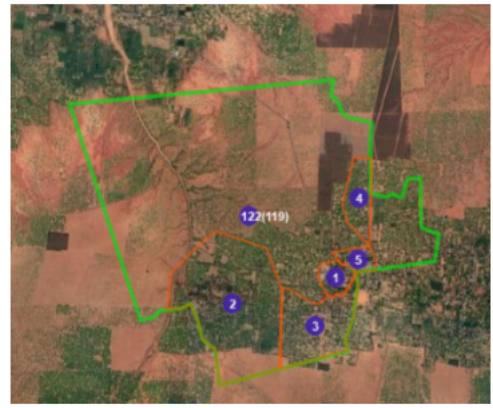

Google Map View