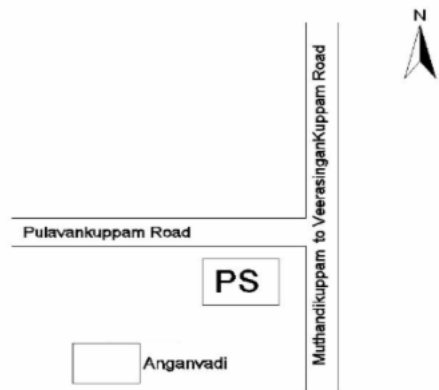

Key MAP View