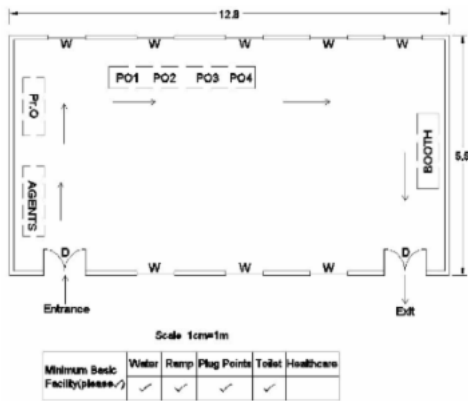

Google Map View

Polling Station Building Front View

Polling Station Front View

Cad View

Key MAP View

1 பெயர் : ராஜேஸ்வரி - கணவர் பெயர்: சிவசக்தி - வீட்டு எண் : 1 வயது : 38 பாலினம் : பெண் Photo is available	SXG0708909	2 பெயர் : சம்பக்குமார் - தந்தையின் பெயர்: வேலு - வீட்டு எண் : 1 வயது : 28 பாலினம் : ஆண் Photo is available	SXG0904268	3 பெயர் : தமிழ்செல்வி - கணவர் பெயர்: தட்சணாமூர்த்தி - வீட்டு எண் : 1E வயது : 46 பாலினம் : பெண் Photo is available	SXG0830752
4 பெயர் : அரசாயி - கணவர் பெயர்: மணியவேல் - வீட்டு எண் : 1E வயது : 46 பாலினம் : பெண் Photo is available	SXG0830802	5 பெயர் : செந்தில் - தந்தையின் பெயர்: சின்னராசு - வீட்டு எண் : 1E வயது : 46 பாலினம் : ஆண் Photo is available	SXG0597427	6 பெயர் : பவானி - கணவர் பெயர்: பாலகிருஷ்ணன் - வீட்டு எண் : 1E வயது : 45 பாலினம் : பெண் Photo is available	SXG0830760
7 பெயர் : செந்தில் குமார் - தந்தையின் பெயர்: ஏழுமலை - வீட்டு எண் : 1E வயது : 39 பாலினம் : ஆண் Photo is available	SXG0708891	8 பெயர் : ஜெயா - கணவர் பெயர்: அமிர்தலிங்கம் - வீட்டு எண் : 1E வயது : 34 பாலினம் : பெண் Photo is available	SXG0928135	9 பெயர் : லட்சுமி - கணவர் பெயர்: செல்வராசு - வீட்டு எண் : 1E வயது : 33 பாலினம் : பெண் Photo is available	SXG0543355
10 பெயர் : அசோக்குமார் - தந்தையின் பெயர்: சண்முகம் - வீட்டு எண் : 1E வயது : 33 பாலினம் : ஆண் Photo is available	SXG0543371	11 பெயர் : கனகா - கணவர் பெயர்: கோபாலகிருஷ்ணன் - வீட்டு எண் : 1E வயது : 33 பாலினம் : பெண் Photo is available	SXG0543439	12 பெயர் : ரம்யா - தந்தையின் பெயர்: சரவணன் - வீட்டு எண் : 1E வயது : 30 பாலினம் : பெண் Photo is available	SXG0830786
13 பெயர் : சிவமணி - தந்தையின் பெயர்: மாயவேல் - வீட்டு எண் : 1E வயது : 29 பாலினம் : ஆண் Photo is available	SXG0742981	14 பெயர் : சுகுணா - தந்தையின் பெயர்: கொளஞ்சி - வீட்டு எண் : 1E வயது : 29 பாலினம் : பெண் Photo is available	SXG0928168	15 பெயர் : ரேகா - தந்தையின் பெயர்: தனசேகரன் - வீட்டு எண் : 1E வயது : 28 பாலினம் : பெண் Photo is available	SXG0928176
16 பெயர் : சரத்குமார் - தந்தையின் பெயர்: முத்து - வீட்டு எண் : 9 வயது : 30 பாலினம் : ஆண் Photo is available	SXG0642470	17 பெயர் : கார்த்திகா து தந்தையின் பெயர்: துரைராஜ் வீட்டு எண் : 28 வயது : 20 பாலினம் : பெண் Photo is available	SXG2858470	18 பெயர் : சிற்றரசு - தந்தையின் பெயர்: பழனிவேல் - வீட்டு எண் : 116 வயது : 31 பாலினம் : ஆண் Photo is available	SXG0708925
19 பெயர் : குணசேகரன் - தந்தையின் பெயர்: ஆறுமுகம் - வீட்டு எண் : 117 வயது : 47 பாலினம் : ஆண் Photo is available	SXG2197150	20 பெயர் : ரேணுகா - தந்தையின் பெயர்: குணசேகரன் - வீட்டு எண் : 117 வயது : 37 பாலினம் : பெண் Photo is available	SXG0030569	21 பெயர் : கவிதா தந்தையின் பெயர்: முருகவேல் வீட்டு எண் : 124 வயது : 26 பாலினம் : பெண் Photo is available	SXG2682904
22 பெயர் : ஆரவள்ளி - கணவர் பெயர்: மாயவேல் - வீட்டு எண் : 127 வயது : 40 பாலினம் : பெண் Photo is available	SXG0231118	23 பெயர் : கவிதா தந்தையின் பெயர்: காசிலிங்கம் வீட்டு எண் : 134 வயது : 26 பாலினம் : பெண் Photo is available	SXG1081397	24 பெயர் : தெய்வக்கண்ணி - கணவர் பெயர்: ஞானமணி - வீட்டு எண் : 138 வயது : 33 பாலினம் : பெண் Photo is available	SXG0543033
25 பெயர் : சத்தியா தந்தையின் பெயர்: சக்திவேல் வீட்டு எண் : 138 வயது : 27 பாலினம் : பெண் Photo is available	SXG0974493	26 பெயர் : சுரேஷ் - தந்தையின் பெயர்: ராமலிங்கம் - வீட்டு எண் : 139 வயது : 40 பாலினம் : ஆண் Photo is available	SXG0542936	27 பெயர் : வசந்தி - கணவர் பெயர்: நந்தன் - வீட்டு எண் : 141 வயது : 38 பாலினம் : பெண் Photo is available	SXG0439430
28 பெயர் : சத்யா - கணவர் பெயர்: ஞானசக்தி - வீட்டு எண் : 143-B வயது : 32 பாலினம் : பெண் Photo is available	SXG0543009	29 பெயர் : தமிழ்செல்வன் - தந்தையின் பெயர்: காசிநாதன் - வீட்டு எண் : 144 வயது : 34 பாலினம் : ஆண் Photo is available	SXG0140947	30 பெயர் : ஆனந்தவள்ளி - கணவர் பெயர்: விஜயமுத்து வீட்டு எண் : 144B வயது : 38 பாலினம் : பெண் Photo is available	SXG0743021