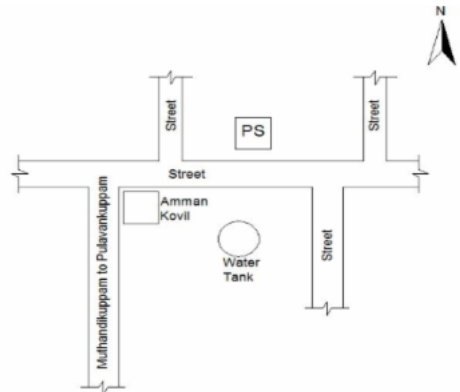

Key MAP View