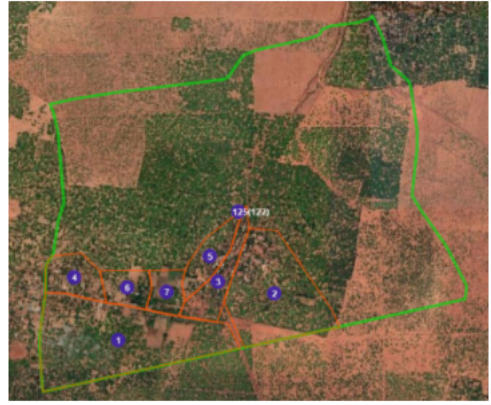

Google Map View