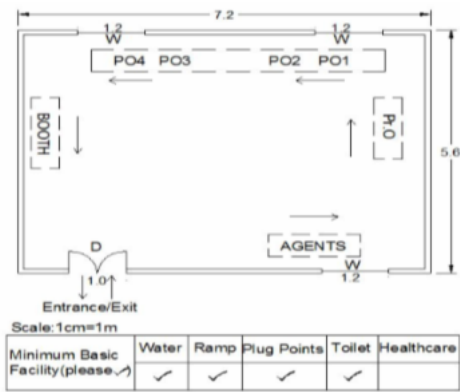

Google Map View

Polling Station Building Front View

Polling Station Front View

Cad View

Key MAP View

1 பெயர் : சுகன்யா கணவர் பெயர்: சத்தியமூர்த்தி வீட்டு எண் : 1 வயது : 32 பாலினம் : பெண்	SXG1071125 Photo is available	2 பெயர் : கலைசெல்வி - கணவர் பெயர்: வேல்முருகன் - வீட்டு எண் : 1E வயது : 41 பாலினம் : பெண்	SXG0362541 Photo is available	3 பெயர் : வசந்தி - கணவர் பெயர்: வேல்முருகன் - வீட்டு எண் : 1E வயது : 40 பாலினம் : பெண்	SXG0831024 Photo is available
4 பெயர் : கவரனர் - தந்தையின் பெயர்: ராஜங்கம் - வீட்டு எண் : 1E வயது : 36 பாலினம் : ஆண்	SXG0141036 Photo is available	5 பெயர் : ரேவதி - கணவர் பெயர்: கவரனர் - வீட்டு எண் : 1E வயது : 33 பாலினம் : பெண்	SXG0864934 Photo is available	6 பெயர் : ராஜேஸ்வரி - தந்தையின் பெயர்: திருமால் - வீட்டு எண் : 1E வயது : 33 பாலினம் : பெண்	SXG0708966 Photo is available
7 பெயர் : அருணகிரி - தந்தையின் பெயர்: மணிவண்ணன் - வீட்டு எண் : 1E வயது : 32 பாலினம் : ஆண்	SXG0439802 Photo is available	8 பெயர் : ராஜாராமன் - தந்தையின் பெயர்: லட்சுமணன் - வீட்டு எண் : 1E வயது : 32 பாலினம் : ஆண்	SXG0604595 Photo is available	9 பெயர் : தாமோதரன் - தந்தையின் பெயர்: ஜெயராமன் - வீட்டு எண் : 1E வயது : 31 பாலினம் : ஆண்	SXG0830968 Photo is available
10 பெயர் : தூர்கா தேவி - கணவர் பெயர்: வைத்திய நாதன் - வீட்டு எண் : 1E வயது : 31 பாலினம் : பெண்	SXG0543629 Photo is available	11 பெயர் : வனிதா - தந்தையின் பெயர்: சண்முகம் - வீட்டு எண் : 1E வயது : 30 பாலினம் : பெண்	SXG0709097 Photo is available	12 பெயர் : அஜித்குமரன் - தந்தையின் பெயர்: ராமலிங்கம் - வீட்டு எண் : 1E வயது : 29 பாலினம் : ஆண்	SXG0831214 Photo is available
# 13 பெயர் : சே பாண்டியன் தந்தையின் பெயர்: சேகர் - வீட்டு எண் : 1E வயது : 27 பாலினம் : ஆண்	SXG0952424 Photo is available	14 பெயர் : செந்தமிழன் - தந்தையின் பெயர்: ராஜேந்திரன் - வீட்டு எண் : 1E வயது : 27 பாலினம் : ஆண்	SXG0952507 Photo is available	15 பெயர் : பவதாரணி கணவர் பெயர்: மணிகண்டன் வீட்டு எண் : 1ஐ வயது : 24 பாலினம் : பெண்	SXG3011772 Photo is available
16 பெயர் : கலைச்செல்வி - கணவர் பெயர்: துரை - வீட்டு எண் : 3 வயது : 36 பாலினம் : பெண்	SXG0317438 Photo is available	S 17 பெயர் : சசிகுமார் தந்தையின் பெயர்: இளங்கோவன் வீட்டு எண் : 4 வயது : 26 பாலினம் : ஆண்	SXG2088185 Photo is available	18 பெயர் : ரேகா - கணவர் பெயர்: உத்தண்டன் - வீட்டு எண் : 6 வயது : 36 பாலினம் : பெண்	SXG0232116 Photo is available
19 பெயர் : கோபாலன் - தந்தையின் பெயர்: கலியபெருமாள் - வீட்டு எண் : 10-A வயது : 44 பாலினம் : ஆண்	SXG0543660 Photo is available	20 பெயர் : பார்த்திபன் - தந்தையின் பெயர்: பாண்டிரங்கன் - வீட்டு எண் : 26-1 வயது : 32 பாலினம் : ஆண்	SXG0604603 Photo is available	21 பெயர் : கலைவாணி - தந்தையின் பெயர்: தன்ராஜ் - வீட்டு எண் : 34 வயது : 27 பாலினம் : பெண்	SXG0952457 Photo is available
22 பெயர் : இளவரசி - தந்தையின் பெயர்: ஞானவேல் - வீட்டு எண் : 36 வயது : 39 பாலினம் : பெண்	SXG0030841 Photo is available	23 பெயர் : மனோகரன் - தந்தையின் பெயர்: ஜெயபாலன் - வீட்டு எண் : 40-A வயது : 29 பாலினம் : ஆண்	SXG0743500 Photo is available	24 பெயர் : ஜெயஸ் ரீ கணவர் பெயர்: மனோகரன் வீட்டு எண் : 40 ஏ வயது : 22 பாலினம் : பெண்	SXG2986412 Photo is available
25 பெயர் : சூதாமணி - கணவர் பெயர்: சிவகண்டன் - வீட்டு எண் : 44 வயது : 39 பாலினம் : பெண்	SXG0030882 Photo is available	26 பெயர் : செல்வம் - தந்தையின் பெயர்: செல்வமூர்த்தி - வீட்டு எண் : 49 வயது : 34 பாலினம் : ஆண்	SXG0317297 Photo is available	27 பெயர் : சசி கணவர் பெயர்: சத்தியராஜ் வீட்டு எண் : 57/b வயது : 32 பாலினம் : பெண்	SXG2809465 Photo is available
28 பெயர் : பாலாஜி தந்தையின் பெயர்: செல்வம் வீட்டு எண் : 58 வயது : 24 பாலினம் : ஆண்	SXG2651180 Photo is available	29 பெயர் : அன்பரசி தந்தையின் பெயர்: அன்பழகன் வீட்டு எண் : 71 வயது : 24 பாலினம் : பெண்	SXG1019751 Photo is available	30 பெயர் : தண்டபாணி தந்தையின் பெயர்: ரங்கசாமி வீட்டு எண் : 218 வயது : 76 பாலினம் : ஆண்	SXG2699023 Photo is available