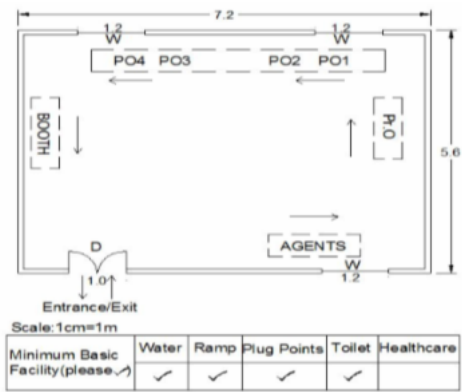

Google Map View

Polling Station Building Front View

Polling Station Front View

Cad View

Key MAP View

1 பெயர் : மதியரசி - தந்தையின் பெயர்: மாயகிருஷ்ணன் - வீட்டு எண் : 1 வயது : 30 பாலினம் : பெண் Photo is available	SXG0831297	2 பெயர் : சுரேஷ் - தந்தையின் பெயர்: விபூஷ்ணன் - வீட்டு எண் : 1 வயது : 30 பாலினம் : ஆண் Photo is available	SXG0904300	3 பெயர் : சலுப்பா - கணவர் பெயர்: பொண்ணன் - வீட்டு எண் : 1E வயது : 60 பாலினம் : பெண் Photo is available	SXG0864967
4 பெயர் : ராஜேஸ்வரி - கணவர் பெயர்: பன்னீர்செல்வம் - வீட்டு எண் : 1E வயது : 42 பாலினம் : பெண் Photo is available	SXG0543603	5 பெயர் : செல்வமணி - தந்தையின் பெயர்: ஜெயபால் - வீட்டு எண் : 1E வயது : 33 பாலினம் : ஆண் Photo is available	SXG0362483	6 பெயர் : கற்பகம் - தந்தையின் பெயர்: கலியமூர்த்தி - வீட்டு எண் : 1E வயது : 33 பாலினம் : பெண் Photo is available	SXG0543553
7 பெயர் : ராஜ்குமார் - தந்தையின் பெயர்: இளவரசு - வீட்டு எண் : 1E வயது : 31 பாலினம் : ஆண் Photo is available	SXG0642660	8 பெயர் : பிரிதிவிராஜ் - தந்தையின் பெயர்: வடிவேல் - வீட்டு எண் : 1e வயது : 30 பாலினம் : ஆண் Photo is available	SXG0928390	9 பெயர் : சங்கீதா - தந்தையின் பெயர்: தவக்குமார் - வீட்டு எண் : 1E வயது : 28 பாலினம் : பெண் Photo is available	SXG0830885
10 பெயர் : மணி கணவர் பெயர்: சின்னதம்பி வீட்டு எண் : 7 வயது : 55 பாலினம் : பெண் Photo is available	SXG1071182	11 பெயர் : சிவகண்டன் தந்தையின் பெயர்: சின்னதம்பி வீட்டு எண் : 7 வயது : 26 பாலினம் : ஆண் Photo is available	SXG1029735	12 பெயர் : கௌசல்யா கணவர் பெயர்: கலையரசன் வீட்டு எண் : 16 வயது : 27 பாலினம் : பெண் Photo is available	SXG2645232
13 பெயர் : காலிகுமார் தந்தையின் பெயர்: கலைச்செல்வன் வீட்டு எண் : 16 வயது : 26 பாலினம் : ஆண் Photo is available	SXG2645240	14 பெயர் : சந்திரராஜன் ச தந்தையின் பெயர்: சதாசிவம் - வீட்டு எண் : 18 வயது : 43 பாலினம் : ஆண் Photo is available	GDS2807410	15 பெயர் : சித்ரா - கணவர் பெயர்: சந்திரராஜன் - வீட்டு எண் : 18 வயது : 36 பாலினம் : பெண் Photo is available	SXG0231837
16 பெயர் : ராஜசேகரி - தந்தையின் பெயர்: அஞ்சாபுலி - வீட்டு எண் : 18A வயது : 27 பாலினம் : பெண் Photo is available	SXG0928515	17 பெயர் : பாரதி - கணவர் பெயர்: செல்வகுமார் - வீட்டு எண் : 21 வயது : 28 பாலினம் : பெண் Photo is available	SXG0864926	18 பெயர் : நிர்மலா - கணவர் பெயர்: சபாபதி - வீட்டு எண் : 22 வயது : 34 பாலினம் : பெண் Photo is available	SXG0543579
19 பெயர் : அருள்செல்வி - கணவர் பெயர்: கந்தவேல் - வீட்டு எண் : 31A வயது : 37 பாலினம் : பெண் Photo is available	SXG0831230	20 பெயர் : மணிமேகலை - கணவர் பெயர்: தமிழ்ச்செல்வன் - வீட்டு எண் : 36 வயது : 32 பாலினம் : பெண் Photo is available	SXG0928481	21 பெயர் : கலையரசன் - தந்தையின் பெயர்: கலைச்செல்வன் - வீட்டு எண் : 69 வயது : 30 பாலினம் : ஆண் Photo is available	SXG0831131
22 பெயர் : செளரி - தந்தையின் பெயர்: சுப்ரமணியன் - வீட்டு எண் : 242 வயது : 36 பாலினம் : ஆண் Photo is available	SXG0231712	23 பெயர் : லட்சுமி - தந்தையின் பெயர்: சோமசுந்திரம் - வீட்டு எண் : 341 வயது : 30 பாலினம் : பெண் Photo is available	SXG0928424	24 பெயர் : மருதுபாண்டியன் தந்தையின் பெயர்: முருகன் வீட்டு எண் : 363 கிழக்கு தெரு வயது : 24 பாலினம் : ஆண் Photo is available	SXG2642965
25 பெயர் : தேவி ரா கணவர் பெயர்: செல்வதுரை வீட்டு எண் : 373 வயது : 26 பாலினம் : பெண் Photo is available	SXG2937225	26 பெயர் : பிரதிஷா தந்தையின் பெயர்: சேகர் வீட்டு எண் : 416 வயது : 20 பாலினம் : பெண் Photo is available	SXG2896637	27 பெயர் : திருப்பதி வடிவேல் தந்தையின் பெயர்: வடிவேல் வீட்டு எண் : 420 வயது : 22 பாலினம் : ஆண் Photo is available	SXG2896611
28 பெயர் : பிரேமலதா - தந்தையின் பெயர்: ஏழுமலை - வீட்டு எண் : 475 வயது : 27 பாலினம் : பெண் Photo is available	SXG0952408	29 பெயர் : சதீஷ்குமார் தந்தையின் பெயர்: செந்தில் வீட்டு எண் : 478 வயது : 20 பாலினம் : ஆண் Photo is available	SXG2985760	30 பெயர் : சுவேதா தந்தையின் பெயர்: செந்தில் வீட்டு எண் : 478 வயது : 19 பாலினம் : பெண் Photo is available	SXG2985778