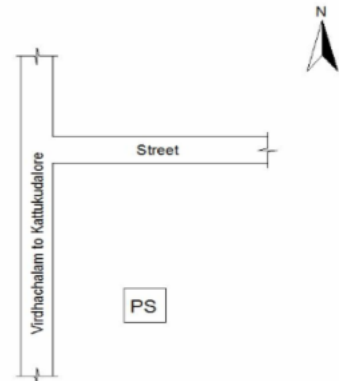

Key MAP View