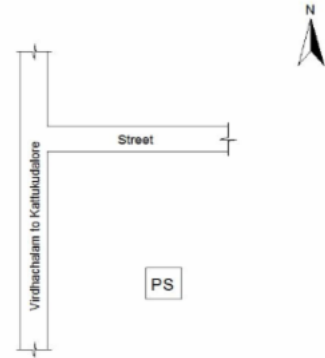

Key MAP View