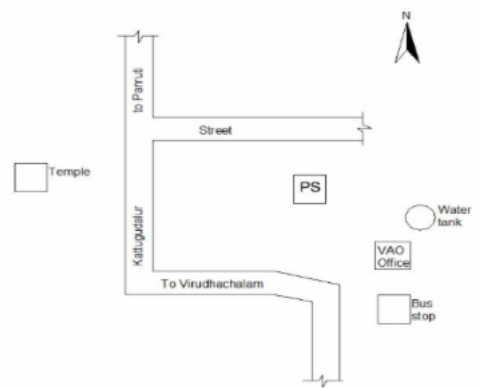

Key MAP View