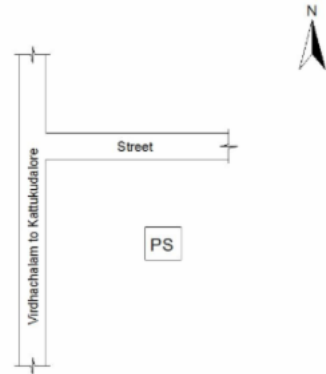

Key MAP View