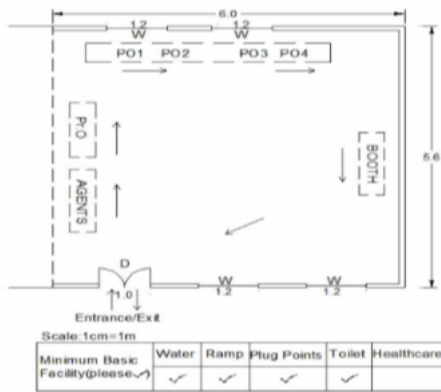

Google Map View

Polling Station Building Front View

Polling Station Front View

Cad View

Key MAP View

1 பெயர் : தனலட்சுமி - கணவர் பெயர்: செந்தில்முருகன் - வீட்டு எண் : 1 வயது : 44 பாலினம் : பெண் Photo is available	SXG0832253	2 பெயர் : பானு பிரியா கணவர் பெயர்: பாலமுருகன் வீட்டு எண் : 1/6 வயது : 27 பாலினம் : பெண் Photo is available	SXG2716090	3 பெயர் : முருகவேல் - தந்தையின் பெயர்: முத்துவேல் - வீட்டு எண் : 1E வயது : 39 பாலினம் : ஆண் Photo is available	SXG0441238
4 பெயர் : எழிலரசி - கணவர் பெயர்: ஆறுமுகம் - வீட்டு எண் : 1E வயது : 37 பாலினம் : பெண் Photo is available	SXG0929133	5 பெயர் : மணிகண்டன் - தந்தையின் பெயர்: சீனிவாசன் - வீட்டு எண் : 1E வயது : 29 பாலினம் : ஆண் Photo is available	SXG0929380	6 பெயர் : ஐஸ்வர்யா தந்தையின் பெயர்: முத்து வீட்டு எண் : 1இ வயது : 25 பாலினம் : பெண் Photo is available	SXG2721652
7 பெயர் : புஷ்பகலா - தந்தையின் பெயர்: கணேசன் - வீட்டு எண் : 3 வயது : 31 பாலினம் : பெண் Photo is available	SXG0832204	8 பெயர் : குப்புசாமி - தந்தையின் பெயர்: ஆறுமுகம் - வீட்டு எண் : 3-77 வயது : 65 பாலினம் : ஆண் Photo is available	SXG0441246	9 பெயர் : சிவராமன் - தந்தையின் பெயர்: குப்புசாமி - வீட்டு எண் : 3-77 வயது : 36 பாலினம் : ஆண் Photo is available	GDS2900587
10 பெயர் : செளந்தரவள்ளி - கணவர் பெயர்: சிவராமன் - வீட்டு எண் : 3-77 வயது : 33 பாலினம் : பெண் Photo is available	SXG0545046	11 பெயர் : கவியரசன் - தந்தையின் பெயர்: குப்புசாமி - வீட்டு எண் : 3-709 வயது : 28 பாலினம் : ஆண் Photo is available	SXG0929455	12 பெயர் : ஜெயந்தி - கணவர் பெயர்: இளையபெருமாள் - வீட்டு எண் : 3-730 வயது : 36 பாலினம் : பெண் Photo is available	SXG0929398
13 பெயர் : ராஜகுமாரி - தந்தையின் பெயர்: நந்தன் - வீட்டு எண் : 3-730 வயது : 34 பாலினம் : பெண் Photo is available	SXG0441360	14 பெயர் : மீனா - தந்தையின் பெயர்: செல்வராசு - வீட்டு எண் : 3-731 வயது : 34 பாலினம் : பெண் Photo is available	SXG0709485	15 பெயர் : சரண்யா - தந்தையின் பெயர்: சட்டநாதன் - வீட்டு எண் : 7-3 வயது : 30 பாலினம் : பெண் Photo is available	SXG0929430
16 பெயர் : புலனேஸ்வரி - கணவர் பெயர்: வீராசாமி - வீட்டு எண் : 10-8 வயது : 32 பாலினம் : பெண் Photo is available	SXG0441667	17 பெயர் : பிரபாத் - தந்தையின் பெயர்: குப்புசாமி - வீட்டு எண் : 37D வயது : 40 பாலினம் : ஆண் Photo is available	SXG0441535	18 பெயர் : மாரிமுத்து - தந்தையின் பெயர்: கிரஷ்ணமூர்த்தி - வீட்டு எண் : 62 வயது : 34 பாலினம் : ஆண் Photo is available	SXG0832535
19 பெயர் : முனியன் தந்தையின் பெயர்: செல்லன் வீட்டு எண் : 68 வயது : 58 பாலினம் : ஆண் Photo is available	SXG1088921	20 பெயர் : ஜெகதீஸ்வரி - கணவர் பெயர்: தண்டபாணி - வீட்டு எண் : 74B வயது : 39 பாலினம் : பெண் Photo is available	GDS2791093	21 பெயர் : ராஜலட்சுமி - கணவர் பெயர்: தமிழரசன் - வீட்டு எண் : 75 வயது : 34 பாலினம் : பெண் Photo is available	SXG0784330
22 பெயர் : அரசநாராயணன் - தந்தையின் பெயர்: நாராயணன் - வீட்டு எண் : 111 வயது : 71 பாலினம் : ஆண் Photo is available	GDS2900579	23 பெயர் : கரண் தந்தையின் பெயர்: அரச நாராயணன் வீட்டு எண் : 111 வயது : 26 பாலினம் : ஆண் Photo is available	SXG0965509	24 பெயர் : கனிமொழி - தந்தையின் பெயர்: ஏழுமலை - வீட்டு எண் : 114 வயது : 30 பாலினம் : பெண் Photo is available	SXG0644385
25 பெயர் : கவியரசன் - தந்தையின் பெயர்: வெங்கடேசன் - வீட்டு எண் : 115 வயது : 28 பாலினம் : ஆண் Photo is available	SXG0929190	26 பெயர் : மாதவன் தந்தையின் பெயர்: முருகன் வீட்டு எண் : 115 வயது : 24 பாலினம் : ஆண் Photo is available	SXG2695088	27 பெயர் : அறிவுமதி தந்தையின் பெயர்: முருகன் வீட்டு எண் : 115 வயது : 21 பாலினம் : பெண் Photo is available	SXG2810513
28 பெயர் : மணிகண்டன் - தந்தையின் பெயர்: சுப்புராயன் - வீட்டு எண் : 551A வயது : 35 பாலினம் : ஆண் Photo is available	SXG0106534	29 பெயர் : ராசாமணி - தந்தையின் பெயர்: அய்யாக்கண்ணு - வீட்டு எண் : 586 வயது : 66 பாலினம் : ஆண் Photo is available	GDS1191832	30 பெயர் : சோதி - கணவர் பெயர்: ராசாமணி - வீட்டு எண் : 586 வயது : 61 பாலினம் : பெண் Photo is available	GDS1194174