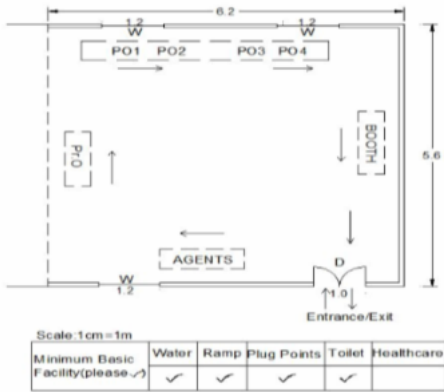

Google Map View

Polling Station Building Front View

Polling Station Front View

Cad View

Key MAP View

1	SXG0832709	பெயர் : அருண்குமார் - தந்தையின் பெயர் : அருணாசலம் - வீட்டு எண் : 1 வயது : 28 பாலினம் : ஆண்	Photo is available	2	SXG0929711	பெயர் : ருக்குமணி - கணவர் பெயர் : நடேசன் - வீட்டு எண் : 1E வயது : 68 பாலினம் : பெண்	Photo is available	3	SXG0709659	பெயர் : சரோஜா - கணவர் பெயர் : குணசேகர் - வீட்டு எண் : 1E வயது : 61 பாலினம் : பெண்	Photo is available
4	SXG0709683	பெயர் : சாமிக்கண்ணு - தந்தையின் பெயர் : சண்முகம் - வீட்டு எண் : 1E வயது : 50 பாலினம் : ஆண்	Photo is available	5	SXG0318378	பெயர் : பாலசுப்ரமணியன் - தந்தையின் பெயர் : சீனிவாசன் - வீட்டு எண் : 1E வயது : 39 பாலினம் : ஆண்	Photo is available	6	SXG0545327	பெயர் : வெங்கடேசன் - தந்தையின் பெயர் : நடேசன் - வீட்டு எண் : 1E வயது : 38 பாலினம் : ஆண்	Photo is available
7	SXG0545392	பெயர் : கொடியரசி - கணவர் பெயர் : ராஜ்குமார் - வீட்டு எண் : 1E வயது : 38 பாலினம் : பெண்	Photo is available	8	SXG0545269	பெயர் : கோதநாயகி - கணவர் பெயர் : வேல்முருகன் - வீட்டு எண் : 1E வயது : 38 பாலினம் : பெண்	Photo is available	9	SXG0442202	பெயர் : விஜயகுமாரி - கணவர் பெயர் : வெற்றிவேல் முருகன் - வீட்டு எண் : 1E வயது : 37 பாலினம் : பெண்	Photo is available
10	SXG0545517	பெயர் : தாமோதரன் - தந்தையின் பெயர் : ராதாகிருஷ்ணன் - வீட்டு எண் : 1E வயது : 37 பாலினம் : ஆண்	Photo is available	11	SXG0644880	பெயர் : செல்வமணி - தந்தையின் பெயர் : ராஜாராம் - வீட்டு எண் : 1E வயது : 36 பாலினம் : ஆண்	Photo is available	12	SXG0391326	பெயர் : கன்னியாகுமாரி - தந்தையின் பெயர் : சீனுவாசன் - வீட்டு எண் : 1E வயது : 35 பாலினம் : பெண்	Photo is available
13	SXG0545251	பெயர் : கலை - கணவர் பெயர் : அருட்செல்வன் - வீட்டு எண் : 1E வயது : 33 பாலினம் : பெண்	Photo is available	14	SXG0645028	பெயர் : செல்வகுமார் - தந்தையின் பெயர் : ராஜாராமன் - வீட்டு எண் : 1E வயது : 33 பாலினம் : ஆண்	Photo is available	15	SXG0545566	பெயர் : வனிதா - தந்தையின் பெயர் : தனபதி - வீட்டு எண் : 1E வயது : 32 பாலினம் : பெண்	Photo is available
16	SXG0545376	பெயர் : அரவிந்தசாமி - தந்தையின் பெயர் : செம்பை - வீட்டு எண் : 1E வயது : 31 பாலினம் : ஆண்	Photo is available	17	SXG0545657	பெயர் : சந்தியா - தந்தையின் பெயர் : கிருஷ்ணமூர்த்தி - வீட்டு எண் : 1E வயது : 31 பாலினம் : பெண்	Photo is available	18	SXG0744250	பெயர் : சதீஷ்குமார் - தந்தையின் பெயர் : தட்சிணாமூர்த்தி - வீட்டு எண் : 1E வயது : 30 பாலினம் : ஆண்	Photo is available
19	SXG0929596	பெயர் : விஜயபாலன் - தந்தையின் பெயர் : ஜெயபாலன் - வீட்டு எண் : 1E வயது : 30 பாலினம் : ஆண்	Photo is available	20	SXG0929604	பெயர் : கலையரசி - கணவர் பெயர் : தாமோதரன் - வீட்டு எண் : 1E வயது : 30 பாலினம் : பெண்	Photo is available	21	SXG0744235	பெயர் : ராம்குமார் - தந்தையின் பெயர் : சிவபிரகாசம் - வீட்டு எண் : 1E வயது : 29 பாலினம் : ஆண்	Photo is available
22	SXG0953000	பெயர் : வசந்தவேல் - தந்தையின் பெயர் : தனபதி - வீட்டு எண் : 1e வயது : 28 பாலினம் : ஆண்	Photo is available	23	SXG0953059	பெயர் : செண்பகவள்ளி - தந்தையின் பெயர் : செம்பை - வீட்டு எண் : 1E வயது : 27 பாலினம் : பெண்	Photo is available	24	SXG0832824	பெயர் : பிரியா - தந்தையின் பெயர் : செந்தில்முருகன் - வீட்டு எண் : 5 வயது : 32 பாலினம் : பெண்	Photo is available
25	SXG0232744	பெயர் : கற்பக அரசி - கணவர் பெயர் : சிவானந்தம் - வீட்டு எண் : 5-8A வயது : 43 பாலினம் : பெண்	Photo is available	26	SXG1073139	பெயர் : அகிலா தந்தையின் பெயர் : ராமமூர்த்தி வீட்டு எண் : 5/35 வயது : 25 பாலினம் : பெண்	Photo is available	27	SXG0644591	பெயர் : சீத்தா - கணவர் பெயர் : உதயகுமார் - வீட்டு எண் : 5-909 வயது : 39 பாலினம் : பெண்	Photo is available
28	SXG0644955	பெயர் : உதயகுமார் - தந்தையின் பெயர் : ராஜேந்திரன் - வீட்டு எண் : 5-909 வயது : 39 பாலினம் : ஆண்	Photo is available	29	SXG0232702	பெயர் : ராஜேந்திரன் - தந்தையின் பெயர் : ராமலிங்கம் - வீட்டு எண் : 5-969 வயது : 35 பாலினம் : ஆண்	Photo is available	30	SXG2628022	பெயர் : நிகிதா தந்தையின் பெயர் : கலைச்செல்வன் வீட்டு எண் : 6/100 வயது : 24 பாலினம் : பெண்	Photo is available