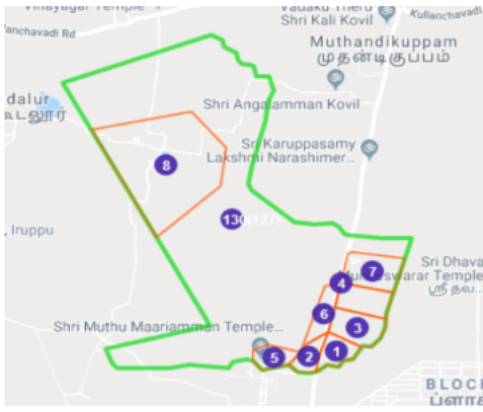

Nazri Naksha