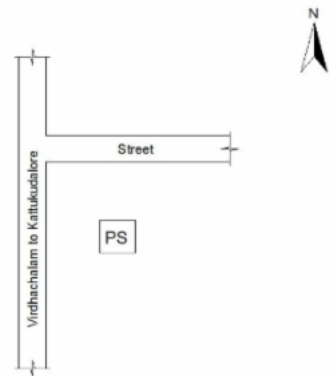

Google Map View

Polling Station Building Front View

Polling Station Front View

Cad View

Key MAP View

1	SXG0832709	பெயர் : அருண்குமார் - தந்தையின் பெயர் : அருணாசலம் - வீட்டு எண் : 1 வயது : 28 பாலினம் : ஆண்	Photo is available	2	SXG0929711	பெயர் : ருக்குமணி - கணவர் பெயர் : நடேசன் - வீட்டு எண் : 1E வயது : 68 பாலினம் : பெண்	Photo is available	3	SXG0709659	பெயர் : சரோஜா - கணவர் பெயர் : குணசேகர் - வீட்டு எண் : 1E வயது : 61 பாலினம் : பெண்	Photo is available
4	SXG0709683	பெயர் : சாமிக்கண்ணு - தந்தையின் பெயர் : சண்முகம் - வீட்டு எண் : 1E வயது : 50 பாலினம் : ஆண்	Photo is available	5	SXG0318378	பெயர் : பாலசுப்ரமணியன் - தந்தையின் பெயர் : சீனிவாசன் - வீட்டு எண் : 1E வயது : 39 பாலினம் : ஆண்	Photo is available	6	SXG0545327	பெயர் : வெங்கடேசன் - தந்தையின் பெயர் : நடேசன் - வீட்டு எண் : 1E வயது : 38 பாலினம் : ஆண்	Photo is available
7	SXG0545392	பெயர் : கொடியரசி - கணவர் பெயர் : ராஜ்குமார் - வீட்டு எண் : 1E வயது : 38 பாலினம் : பெண்	Photo is available	8	SXG0545269	பெயர் : கோதநாயகி - கணவர் பெயர் : வேல்முருகன் - வீட்டு எண் : 1E வயது : 38 பாலினம் : பெண்	Photo is available	9	SXG0442202	பெயர் : விஜயகுமாரி - கணவர் பெயர் : வெற்றிவேல் முருகன் - வீட்டு எண் : 1E வயது : 37 பாலினம் : பெண்	Photo is available
10	SXG0545517	பெயர் : தாமோதரன் - தந்தையின் பெயர் : ராதாகிருஷ்ணன் - வீட்டு எண் : 1E வயது : 37 பாலினம் : ஆண்	Photo is available	11	SXG0644880	பெயர் : செல்வமணி - தந்தையின் பெயர் : ராஜாராம் - வீட்டு எண் : 1E வயது : 36 பாலினம் : ஆண்	Photo is available	12	SXG0391326	பெயர் : கன்னியாகுமாரி - தந்தையின் பெயர் : சீனுவாசன் - வீட்டு எண் : 1E வயது : 35 பாலினம் : பெண்	Photo is available
13	SXG0545251	பெயர் : கலை - கணவர் பெயர் : அருட்செல்வன் - வீட்டு எண் : 1E வயது : 33 பாலினம் : பெண்	Photo is available	14	SXG0645028	பெயர் : செல்வகுமார் - தந்தையின் பெயர் : ராஜாராமன் - வீட்டு எண் : 1E வயது : 33 பாலினம் : ஆண்	Photo is available	15	SXG0545566	பெயர் : வனிதா - தந்தையின் பெயர் : தனபதி - வீட்டு எண் : 1E வயது : 32 பாலினம் : பெண்	Photo is available
16	SXG0545376	பெயர் : அரவிந்தசாமி - தந்தையின் பெயர் : செம்பை - வீட்டு எண் : 1E வயது : 31 பாலினம் : ஆண்	Photo is available	17	SXG0545657	பெயர் : சந்தியா - தந்தையின் பெயர் : கிருஷ்ணமூர்த்தி - வீட்டு எண் : 1E வயது : 31 பாலினம் : பெண்	Photo is available	18	SXG0744250	பெயர் : சதீஷ்குமார் - தந்தையின் பெயர் : தட்சிணாமூர்த்தி - வீட்டு எண் : 1E வயது : 30 பாலினம் : ஆண்	Photo is available
19	SXG0929596	பெயர் : விஜயபாலன் - தந்தையின் பெயர் : ஜெயபாலன் - வீட்டு எண் : 1E வயது : 30 பாலினம் : ஆண்	Photo is available	20	SXG0929604	பெயர் : கலையரசி - கணவர் பெயர் : தாமோதரன் - வீட்டு எண் : 1E வயது : 30 பாலினம் : பெண்	Photo is available	21	SXG0744235	பெயர் : ராம்குமார் - தந்தையின் பெயர் : சிவபிரகாசம் - வீட்டு எண் : 1E வயது : 29 பாலினம் : ஆண்	Photo is available
22	SXG0953000	பெயர் : வசந்தவேல் - தந்தையின் பெயர் : தனபதி - வீட்டு எண் : 1e வயது : 28 பாலினம் : ஆண்	Photo is available	23	SXG0953059	பெயர் : செண்பகவள்ளி - தந்தையின் பெயர் : செம்பை - வீட்டு எண் : 1E வயது : 27 பாலினம் : பெண்	Photo is available	24	SXG0832824	பெயர் : பிரியா - தந்தையின் பெயர் : செந்தில்முருகன் - வீட்டு எண் : 5 வயது : 32 பாலினம் : பெண்	Photo is available
25	SXG0232744	பெயர் : கற்பக அரசி - கணவர் பெயர் : சிவானந்தம் - வீட்டு எண் : 5-8A வயது : 43 பாலினம் : பெண்	Photo is available	26	SXG1073139	பெயர் : அகிலா தந்தையின் பெயர் : ராமமூர்த்தி வீட்டு எண் : 5/35 வயது : 25 பாலினம் : பெண்	Photo is available	27	SXG0644591	பெயர் : சீத்தா - கணவர் பெயர் : உதயகுமார் - வீட்டு எண் : 5-909 வயது : 39 பாலினம் : பெண்	Photo is available
28	SXG0644955	பெயர் : உதயகுமார் - தந்தையின் பெயர் : ராஜேந்திரன் - வீட்டு எண் : 5-909 வயது : 39 பாலினம் : ஆண்	Photo is available	29	SXG0232702	பெயர் : ராஜேந்திரன் - தந்தையின் பெயர் : ராமலிங்கம் - வீட்டு எண் : 5-969 வயது : 35 பாலினம் : ஆண்	Photo is available	30	SXG2628022	பெயர் : நிகிதா தந்தையின் பெயர் : கலைச்செல்வன் வீட்டு எண் : 6/100 வயது : 24 பாலினம் : பெண்	Photo is available