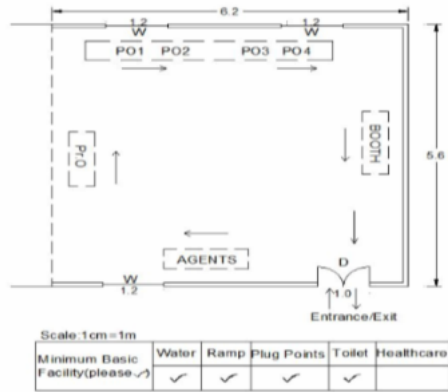

Google Map View

Polling Station Building Front View

Polling Station Front View

Cad View

Key MAP View

சட்டமன்றத் தொகுதியின் எண் மற்றும் பெயர் : 153-நெய்வேலி
பிரிவு எண் மற்றும் பெயர் 1-காட்டுக்கூடலூர் (வ.கி) மற்றும் (ஊ), நமரியன்குப்பம்