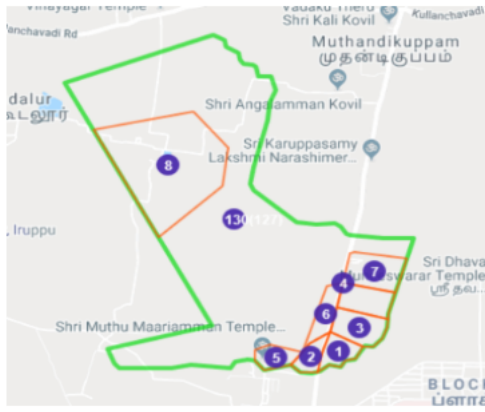

3. வாக்குச் சாவடியின் விவரங்கள்

வாக்குச் சாவடியின் எண் மற்றும் பெயர் : 148 - அரசு உயர்நிலைப்பள்ளி, கிழக்கு பார்த்த கட்டிடம், தெற்கு பகுதி, அறை எண்-8, காட்டுக்கூடலூர்-607805 வாக்குச் சாவடியின் முகவரி : அரசினர் உயர்நிலைப்பள்ளி, காட்டுக்கூடலூர் - 607805	வாக்குச் சாவடியின் வகைப்பாடு (ஆண்/பெண்/பொது)	
	துணை வாக்குச் சாவடிகளின் எண்ணிக்கை :	0

Google Map View

Polling Station Building Front View

Polling Station Front View

Cad View

Key MAP View

சட்டமன்றத் தொகுதியின் எண் மற்றும் பெயர் : 153-நெய்வேலி
பிரிவு எண் மற்றும் பெயர் 1-காட்டுக்கூடலூர் (வ.கி) மற்றும் (ஊ), நமரியன்குப்பம்