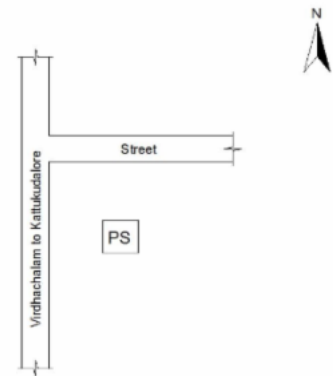

Google Map View

Polling Station Building Front View

Polling Station Front View

Cad View

Key MAP View

சட்டமன்றத் தொகுதியின் எண் மற்றும் பெயர் : 153-நெய்வேலி
பிரிவு எண் மற்றும் பெயர் 1-காட்டுக்கூடலூர் (வ.கி) மற்றும் (ஊ), நமரியன்குப்பம்