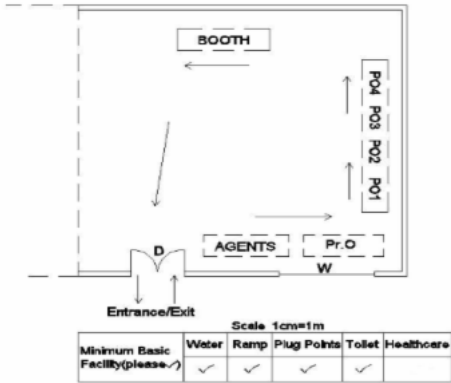

வாக்காளர் பதிவு அலுவலரின்
கையொப்பம்

Nazri Naksha

Google Map View

Polling Station Building Front View

Polling Station Front View

Cad View

Key MAP View

சட்டமன்றத் தொகுதியின் எண் மற்றும் பெயர் : 153-நெய்வேலி
பிரிவு எண் மற்றும் பெயர் 1-பணிக்கன்குப்பம் (வ.கி) மற்றும் (ஊ), பணிக்கன்குப்பம் காலனி