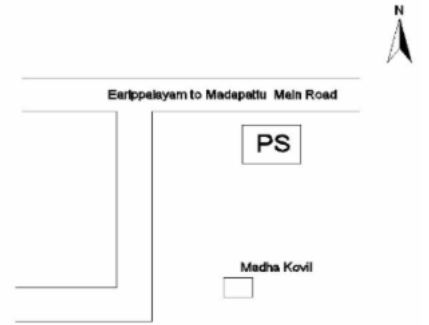

வாக்காளர் பதிவு அலுவலரின்
கையொப்பம்

Nazri Naksha

Google Map View

Polling Station Building Front View

Polling Station Front View

Cad View

Key MAP View

சட்டமன்றத் தொகுதியின் எண் மற்றும் பெயர் : 153-நெய்வேலி
பிரிவு எண் மற்றும் பெயர் 1-பணிக்கன்குப்பம் (வ.கி) மற்றும் (ஊ), பணிக்கன்குப்பம் காலனி