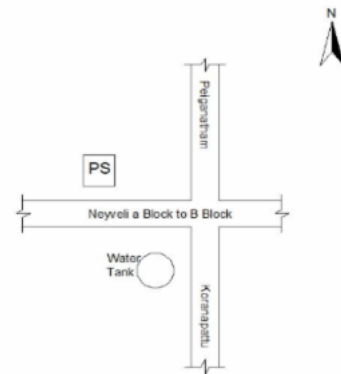

Key MAP View