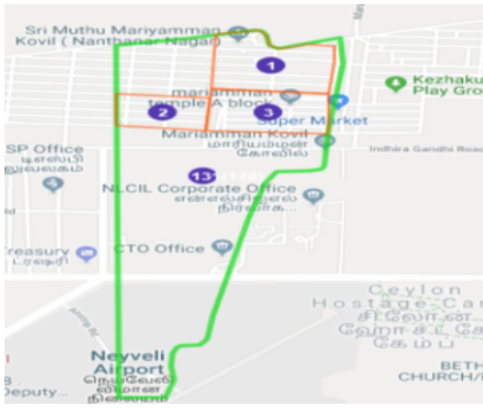

Nazri Naksha