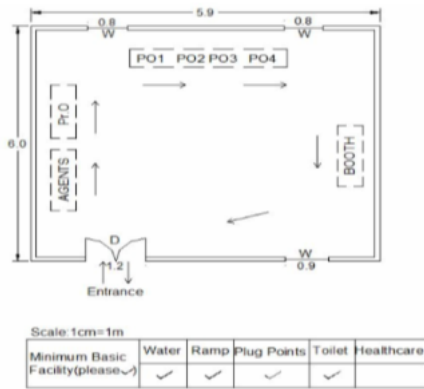

Google Map View

Polling Station Building Front View

Polling Station Front View

Cad View

Key MAP View

1 பெயர் : சரஸ்வதி - கணவர் பெயர்: நாகலிங்கம் - வீட்டு எண் : 1E வயது : 70 பாலினம் : பெண் Photo is available	SXG0443309	2 பெயர் : சிவபிரகாசம் - தந்தையின் பெயர்: ராசகோபால் - வீட்டு எண் : 1E வயது : 58 பாலினம் : ஆண் Photo is available	SXG0443200	3 பெயர் : இளங்கோ - தந்தையின் பெயர்: ஏழுமலை - வீட்டு எண் : 1E வயது : 57 பாலினம் : ஆண் Photo is available	SXG2214674
4 பெயர் : தனலட்சுமி - கணவர் பெயர்: கலியமூர்த்தி - வீட்டு எண் : 1E வயது : 53 பாலினம் : பெண் Photo is available	SXG0745349	5 பெயர் : சரஸ்வதி - கணவர் பெயர்: ராஜரத்தினம் - வீட்டு எண் : 1E வயது : 53 பாலினம் : பெண் Photo is available	SXG0443259	6 பெயர் : சரஸ்வதி - கணவர் பெயர்: குப்புசாமி - வீட்டு எண் : 1E வயது : 51 பாலினம் : பெண் Photo is available	SXG0442723
7 பெயர் : ராமகிருஷ்ணன் - தந்தையின் பெயர்: நாகலிங்கம் - வீட்டு எண் : 1E வயது : 46 பாலினம் : ஆண் Photo is available	SXG0443184	8 பெயர் : எழிலரசன் - தந்தையின் பெயர்: கலியமூர்த்தி - வீட்டு எண் : 1E வயது : 44 பாலினம் : ஆண் Photo is available	SXG0745125	9 பெயர் : ரவிசந்திரன் - தந்தையின் பெயர்: ராஜகோபால் - வீட்டு எண் : 1E வயது : 43 பாலினம் : ஆண் Photo is available	SXG0443226
10 பெயர் : தமிழ்ச்செல்வி - கணவர் பெயர்: ஆறுமுகம் - வீட்டு எண் : 1E வயது : 43 பாலினம் : பெண் Photo is available	SXG0443325	11 பெயர் : ஜனகராஜ் - தந்தையின் பெயர்: ரவீந்திரன் - வீட்டு எண் : 1E வயது : 34 பாலினம் : ஆண் Photo is available	SXG0442749	12 பெயர் : ராமச்சந்திரன் - தந்தையின் பெயர்: ரவீந்திரன் - வீட்டு எண் : 1E வயது : 33 பாலினம் : ஆண் Photo is available	SXG0442731
13 பெயர் : ராஜாமணிகண்டன் - தந்தையின் பெயர்: குப்புசாமி - வீட்டு எண் : 1E வயது : 33 பாலினம் : ஆண் Photo is available	SXG0442756	14 பெயர் : மேகலா - தந்தையின் பெயர்: வேதநாயகம் - வீட்டு எண் : 1E வயது : 32 பாலினம் : பெண் Photo is available	SXG0443275	15 பெயர் : விஜயகுமார் - தந்தையின் பெயர்: சிவபிரகாசம் - வீட்டு எண் : 1E வயது : 32 பாலினம் : ஆண் Photo is available	SXG0443242
16 பெயர் : நந்தினி - தந்தையின் பெயர்: இளங்கோ - வீட்டு எண் : 1E வயது : 29 பாலினம் : பெண் Photo is available	SXG0744557	17 பெயர் : ஆதித்தன் - தந்தையின் பெயர்: சீனு - வீட்டு எண் : 2 வயது : 32 பாலினம் : ஆண் Photo is available	SXG0929901	18 பெயர் : ரெனிட்டா - தந்தையின் பெயர்: மரியராஜ் - வீட்டு எண் : 2 வயது : 29 பாலினம் : பெண் Photo is available	SXG0745398
19 பெயர் : விக்டர்ஜெயராஜ் - தந்தையின் பெயர்: ஜோஸப் - வீட்டு எண் : 2A1 வயது : 57 பாலினம் : ஆண் Photo is available	SXG0784637	20 பெயர் : கிளாரஜேசிந்தா - கணவர் பெயர்: விக்டர்ஜெயராஜ் - வீட்டு எண் : 2-a1 வயது : 53 பாலினம் : பெண் Photo is available	SXG0784553	S 21 பெயர் : திவ்யா - தந்தையின் பெயர்: சிதம்பரம் - வீட்டு எண் : 4-6 வயது : 30 பாலினம் : பெண் Photo is available	SXG0744540
22 பெயர் : இளையராஜா - தந்தையின் பெயர்: ராஜகோபால் - வீட்டு எண் : 4A வயது : 46 பாலினம் : ஆண் Photo is available	SXG0904441	23 பெயர் : வசந்தகுமார் - தந்தையின் பெயர்: சின்னதுரை - வீட்டு எண் : 4A வயது : 42 பாலினம் : ஆண் Photo is available	SXG0904458	24 பெயர் : பாஸ்கர் - தந்தையின் பெயர்: அஞ்சாபுலி - வீட்டு எண் : 6 வயது : 38 பாலினம் : ஆண் Photo is available	SXG0744441
25 பெயர் : பச்சமுத்து அண்ணாமலை - தந்தையின் பெயர்: அண்ணாமலை - வீட்டு எண் : 8 வயது : 60 பாலினம் : ஆண் Photo is available	SXG0784652	26 பெயர் : விஜயா - கணவர் பெயர்: சசிகுமார் - வீட்டு எண் : 8 வயது : 50 பாலினம் : பெண் Photo is available	SXG0745331	27 பெயர் : முகமதுருஸ்தம் - தந்தையின் பெயர்: முஸ்தபா - வீட்டு எண் : 8 வயது : 38 பாலினம் : ஆண் Photo is available	MNG3157351
28 பெயர் : மேனகா கணவர் பெயர்: சங்கர் வீட்டு எண் : 10 வயது : 40 பாலினம் : பெண் Photo is available	SYK0149419	29 பெயர் : வீரராகவன் சின்னையன் தந்தையின் பெயர்: சின்னையன் வீட்டு எண் : 18 வயது : 43 பாலினம் : ஆண் Photo is available	SXG2859023	30 பெயர் : நாகம்மாள் - கணவர் பெயர்: கருப்பையா - வீட்டு எண் : 25 வயது : 73 பாலினம் : பெண் Photo is available	MNG1412642