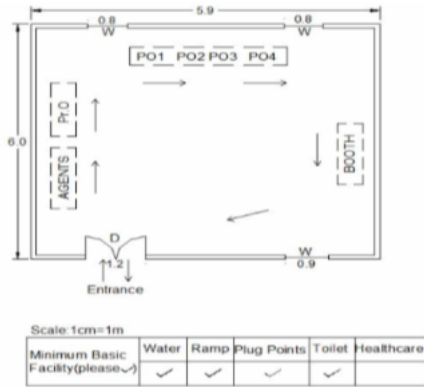

Google Map View

Polling Station Building Front View

Polling Station Front View

Cad View

Key MAP View

1	SXG0889188	பெயர் : மகாதேவன் - தந்தையின் பெயர்: துரைசாமி - வீட்டு எண் : 1 வயது : 69 பாலினம் : ஆண்	Photo is available	2	SXG0887265	பெயர் : மணி - கணவர் பெயர்: ராஜேந்திரன் - வீட்டு எண் : 1 வயது : 53 பாலினம் : பெண்	Photo is available	3	SXG0887885	பெயர் : தனலட்சுமி - கணவர் பெயர்: சந்திரமோகன் - வீட்டு எண் : 1 வயது : 43 பாலினம் : பெண்	Photo is available
4	SXG0930008	பெயர் : தாமரைசெல்வன் - தந்தையின் பெயர்: தாமோதரன் - வீட்டு எண் : 1 வயது : 33 பாலினம் : ஆண்	Photo is available	5	SXG0929992	பெயர் : வீரமணி - தந்தையின் பெயர்: கணேசன் வீட்டு எண் : 1 வயது : 30 பாலினம் : ஆண்	Photo is available	6	SXG2822112	பெயர் : சந்தோஷ்குமார் தந்தையின் பெயர்: சந்திரபோஸ் வீட்டு எண் : 1 வயது : 25 பாலினம் : ஆண்	Photo is available
7	SXG2774958	பெயர் : மகேஸ்வரன் தந்தையின் பெயர்: நாகப்பன் வீட்டு எண் : 1 வயது : 24 பாலினம் : ஆண்	Photo is available	8	SXG2774966	பெயர் : சுதர்சன் தந்தையின் பெயர்: குமார் வீட்டு எண் : 1 வயது : 23 பாலினம் : ஆண்	Photo is available	9	SXG1008721	பெயர் : அஷ்டலக்ஷ்மி கணவர் பெயர்: பார்த்திபன் வீட்டு எண் : 1/1 வயது : 40 பாலினம் : பெண்	Photo is available
10	SXG1002856	பெயர் : ஸ்டெல்லா மேரி தந்தையின் பெயர்: அருள் வீட்டு எண் : 1/2 வயது : 43 பாலினம் : பெண்	Photo is available	11	SXG1008770	பெயர் : சசிகலா கணவர் பெயர்: ராதாகிருஷ்ணன் வீட்டு எண் : 1/2 வயது : 39 பாலினம் : பெண்	Photo is available	12	SXG1008788	பெயர் : வானதி கணவர் பெயர்: பிரபாகரன் வீட்டு எண் : 1/5/1 வயது : 42 பாலினம் : பெண்	Photo is available
13	SXG1082437	பெயர் : பாலு இதரர் பெயர்: ஜெயலட்சுமி வீட்டு எண் : 1/9 வயது : 60 பாலினம் : ஆண்	Photo is available	14	SXG0894535	பெயர் : கஸ்தூரி - கணவர் பெயர்: நல்லதம்பி - வீட்டு எண் : 1A வயது : 55 பாலினம் : பெண்	Photo is available	15	SXG0881128	பெயர் : செல்வகுமார் - தந்தையின் பெயர்: நல்லதம்பி - வீட்டு எண் : 1ஏ செக்டர் 4ஏ வயது : 32 பாலினம் : ஆண்	Photo is available
16	SXG0891440	பெயர் : கண்ணன் - தந்தையின் பெயர்: குளுந்தான் - வீட்டு எண் : 1E வயது : 87 பாலினம் : ஆண்	Photo is available	17	SXG0892109	பெயர் : செடலம்மாள் - கணவர் பெயர்: கண்ணன் - வீட்டு எண் : 1E வயது : 81 பாலினம் : பெண்	Photo is available	18	SXG0889295	பெயர் : சிவபாக்கியம் - கணவர் பெயர்: பழனிவேல் - வீட்டு எண் : 1E வயது : 79 பாலினம் : பெண்	Photo is available
19	SXG0888677	பெயர் : இராஜகோபால் - தந்தையின் பெயர்: குப்புசாமி - வீட்டு எண் : 1E வயது : 78 பாலினம் : ஆண்	Photo is available	20	SXG0888453	பெயர் : சின்னம்மாள் - கணவர் பெயர்: ரெங்கநாதன் - வீட்டு எண் : 1E வயது : 75 பாலினம் : பெண்	Photo is available	21	SXG0888529	பெயர் : குப்புசாமி - தந்தையின் பெயர்: வீரப்பன் - வீட்டு எண் : 1E வயது : 75 பாலினம் : ஆண்	Photo is available
22	SXG0895011	பெயர் : பானுமதி - கணவர் பெயர்: வீராசாமி - வீட்டு எண் : 1E வயது : 75 பாலினம் : பெண்	Photo is available	23	SXG0888461	பெயர் : சாந்தி - கணவர் பெயர்: இராஜகோபால் - வீட்டு எண் : 1E வயது : 75 பாலினம் : பெண்	Photo is available	24	SXG0890137	பெயர் : ராமர் - தந்தையின் பெயர்: தங்கவேல் - வீட்டு எண் : 1E வயது : 73 பாலினம் : ஆண்	Photo is available
25	SXG0893131	பெயர் : ராஜமாணிக்கம் - தந்தையின் பெயர்: சூசை - வீட்டு எண் : 1E வயது : 72 பாலினம் : ஆண்	Photo is available	# 26	SXG0889642	பெயர் : இளங்கோவன் பக்கிரிசாமி தந்தையின் பெயர்: பக்கிரிசாமி - வீட்டு எண் : 1E வயது : 72 பாலினம் : ஆண்	Photo is available	27	SXG0890384	பெயர் : பிரேமா - கணவர் பெயர்: பழனி - வீட்டு எண் : 1E வயது : 72 பாலினம் : பெண்	Photo is available
28	SXG0890400	பெயர் : சின்னபொண்ணு - கணவர் பெயர்: சின்னசாமி - வீட்டு எண் : 1E வயது : 72 பாலினம் : பெண்	Photo is available	29	SXG0888743	பெயர் : சின்னதுரை - தந்தையின் பெயர்: குப்புசாமி - வீட்டு எண் : 1E வயது : 72 பாலினம் : ஆண்	Photo is available	30	SXG0890772	பெயர் : சுந்தரம் - கணவர் பெயர்: சின்னசாமி - வீட்டு எண் : 1E வயது : 71 பாலினம் : பெண்	Photo is available