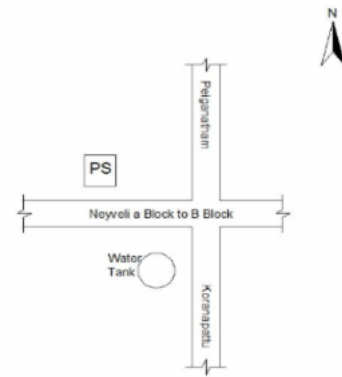

Google Map View

Polling Station Building Front View

Polling Station Front View

Cad View

Key MAP View

1	SXG0889188	பெயர் : மகாதேவன் - தந்தையின் பெயர்: துரைசாமி - வீட்டு எண் : 1 வயது : 69 பாலினம் : ஆண்	Photo is available	2	SXG0887265	பெயர் : மணி - கணவர் பெயர்: ராஜேந்திரன் - வீட்டு எண் : 1 வயது : 53 பாலினம் : பெண்	Photo is available	3	SXG0887885	பெயர் : தனலட்சுமி - கணவர் பெயர்: சந்திரமோகன் - வீட்டு எண் : 1 வயது : 43 பாலினம் : பெண்	Photo is available
4	SXG0930008	பெயர் : தாமரைசெல்வன் - தந்தையின் பெயர்: தாமோதரன் - வீட்டு எண் : 1 வயது : 33 பாலினம் : ஆண்	Photo is available	5	SXG0929992	பெயர் : வீரமணி - தந்தையின் பெயர்: கணேசன் வீட்டு எண் : 1 வயது : 30 பாலினம் : ஆண்	Photo is available	6	SXG2822112	பெயர் : சந்தோஷ்குமார் தந்தையின் பெயர்: சந்திரபோஸ் வீட்டு எண் : 1 வயது : 25 பாலினம் : ஆண்	Photo is available
7	SXG2774958	பெயர் : மகேஸ்வரன் தந்தையின் பெயர்: நாகப்பன் வீட்டு எண் : 1 வயது : 24 பாலினம் : ஆண்	Photo is available	8	SXG2774966	பெயர் : சுதர்சன் தந்தையின் பெயர்: குமார் வீட்டு எண் : 1 வயது : 23 பாலினம் : ஆண்	Photo is available	9	SXG1008721	பெயர் : அஷ்டலக்ஷ்மி கணவர் பெயர்: பார்த்திபன் வீட்டு எண் : 1/1 வயது : 40 பாலினம் : பெண்	Photo is available
10	SXG1002856	பெயர் : ஸ்டெல்லா மேரி தந்தையின் பெயர்: அருள் வீட்டு எண் : 1/2 வயது : 43 பாலினம் : பெண்	Photo is available	11	SXG1008770	பெயர் : சசிகலா கணவர் பெயர்: ராதாகிருஷ்ணன் வீட்டு எண் : 1/2 வயது : 39 பாலினம் : பெண்	Photo is available	12	SXG1008788	பெயர் : வானதி கணவர் பெயர்: பிரபாகரன் வீட்டு எண் : 1/5/1 வயது : 42 பாலினம் : பெண்	Photo is available
13	SXG1082437	பெயர் : பாலு இதரர் பெயர்: ஜெயலட்சுமி வீட்டு எண் : 1/9 வயது : 60 பாலினம் : ஆண்	Photo is available	14	SXG0894535	பெயர் : கஸ்தூரி - கணவர் பெயர்: நல்லதம்பி - வீட்டு எண் : 1A வயது : 55 பாலினம் : பெண்	Photo is available	15	SXG0881128	பெயர் : செல்வகுமார் - தந்தையின் பெயர்: நல்லதம்பி - வீட்டு எண் : 1ஏ செக்டர் 4ஏ வயது : 32 பாலினம் : ஆண்	Photo is available
16	SXG0891440	பெயர் : கண்ணன் - தந்தையின் பெயர்: குளுந்தான் - வீட்டு எண் : 1E வயது : 87 பாலினம் : ஆண்	Photo is available	17	SXG0892109	பெயர் : செடலம்மாள் - கணவர் பெயர்: கண்ணன் - வீட்டு எண் : 1E வயது : 81 பாலினம் : பெண்	Photo is available	18	SXG0889295	பெயர் : சிவபாக்கியம் - கணவர் பெயர்: பழனிவேல் - வீட்டு எண் : 1E வயது : 79 பாலினம் : பெண்	Photo is available
19	SXG0888677	பெயர் : இராஜகோபால் - தந்தையின் பெயர்: குப்புசாமி - வீட்டு எண் : 1E வயது : 78 பாலினம் : ஆண்	Photo is available	20	SXG0888453	பெயர் : சின்னம்மாள் - கணவர் பெயர்: ரெங்கநாதன் - வீட்டு எண் : 1E வயது : 75 பாலினம் : பெண்	Photo is available	21	SXG0888529	பெயர் : குப்புசாமி - தந்தையின் பெயர்: வீரப்பன் - வீட்டு எண் : 1E வயது : 75 பாலினம் : ஆண்	Photo is available
22	SXG0895011	பெயர் : பானுமதி - கணவர் பெயர்: வீராசாமி - வீட்டு எண் : 1E வயது : 75 பாலினம் : பெண்	Photo is available	23	SXG0888461	பெயர் : சாந்தி - கணவர் பெயர்: இராஜகோபால் - வீட்டு எண் : 1E வயது : 75 பாலினம் : பெண்	Photo is available	24	SXG0890137	பெயர் : ராமர் - தந்தையின் பெயர்: தங்கவேல் - வீட்டு எண் : 1E வயது : 73 பாலினம் : ஆண்	Photo is available
25	SXG0893131	பெயர் : ராஜமாணிக்கம் - தந்தையின் பெயர்: சூசை - வீட்டு எண் : 1E வயது : 72 பாலினம் : ஆண்	Photo is available	# 26	SXG0889642	பெயர் : இளங்கோவன் பக்கிரிசாமி தந்தையின் பெயர்: பக்கிரிசாமி - வீட்டு எண் : 1E வயது : 72 பாலினம் : ஆண்	Photo is available	27	SXG0890384	பெயர் : பிரேமா - கணவர் பெயர்: பழனி - வீட்டு எண் : 1E வயது : 72 பாலினம் : பெண்	Photo is available
28	SXG0890400	பெயர் : சின்னபொண்ணு - கணவர் பெயர்: சின்னசாமி - வீட்டு எண் : 1E வயது : 72 பாலினம் : பெண்	Photo is available	29	SXG0888743	பெயர் : சின்னதுரை - தந்தையின் பெயர்: குப்புசாமி - வீட்டு எண் : 1E வயது : 72 பாலினம் : ஆண்	Photo is available	30	SXG0890772	பெயர் : சுந்தரம் - கணவர் பெயர்: சின்னசாமி - வீட்டு எண் : 1E வயது : 71 பாலினம் : பெண்	Photo is available