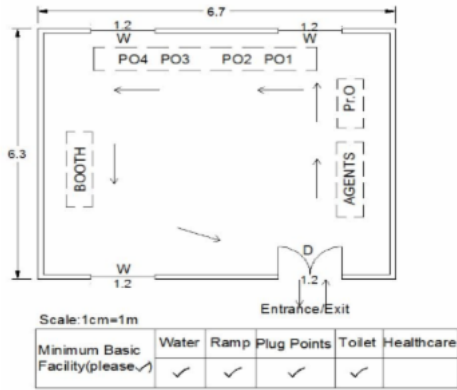

**Google Map View**

**Polling Station Building Front View**

**Polling Station Front View**

**Cad View**

**Key MAP View**

1	SXG2223816	பெயர் : செல்லையா - தந்தையின் பெயர்: பொன்னன் - வீட்டு எண் : 1 வயது : 80 பாலினம் : ஆண்	Photo is available	2	SXG2223824	பெயர் : பழனிபாய் - கணவர் பெயர்: செல்லையா - வீட்டு எண் : 1 வயது : 75 பாலினம் : பெண்	Photo is available	3	SXG2629335	பெயர் : தர்மராஜ் தந்தையின் பெயர்: ராமசாமி வீட்டு எண் : 1 வயது : 57 பாலினம் : ஆண்	Photo is available
4	MNG1390442	பெயர் : கணேசன் - தந்தையின் பெயர்: செல்லையா - வீட்டு எண் : 1 வயது : 54 பாலினம் : ஆண்	Photo is available	5	SXG2223832	பெயர் : தமயந்தி - தந்தையின் பெயர்: செல்லையா - வீட்டு எண் : 1 வயது : 50 பாலினம் : பெண்	Photo is available	6	MNG2012086	பெயர் : பாணுமதி - கணவர் பெயர்: கணேசன் - வீட்டு எண் : 1B வயது : 45 பாலினம் : பெண்	Photo is available
7	SXG2223840	பெயர் : வாசுதேவன் - தந்தையின் பெயர்: மருதையா - வீட்டு எண் : 2 வயது : 76 பாலினம் : ஆண்	Photo is available	8	SXG2223865	பெயர் : மகேந்திரன் - தந்தையின் பெயர்: வாசுதேவன் - வீட்டு எண் : 2 வயது : 53 பாலினம் : ஆண்	Photo is available	9	MNG1391804	பெயர் : கணேசன் - தந்தையின் பெயர்: வாசுதேவன் - வீட்டு எண் : 2 வயது : 45 பாலினம் : பெண்	Photo is available
10	SXG2223881	பெயர் : சாந்தி - கணவர் பெயர்: குமார் - வீட்டு எண் : 3 வயது : 60 பாலினம் : பெண்	Photo is available	11	SXG2223899	பெயர் : சிதம்பரம் - தந்தையின் பெயர்: கருப்பையா - வீட்டு எண் : 3 வயது : 58 பாலினம் : ஆண்	Photo is available	12	MNG3161080	பெயர் : அமுதாதேவி - கணவர் பெயர்: சிதம்பரம் - வீட்டு எண் : 3 வயது : 46 பாலினம் : பெண்	Photo is available
Q 13	SXG2223915	பெயர் : நல்லம்மாள் - கணவர் பெயர்: சடிவேலு வீட்டு எண் : 4 வயது : 58 பாலினம் : பெண்	Photo is available	14	SXG2223923	பெயர் : மாரியம்மாள் - கணவர் பெயர்: தமிழ்செல்வன் - வீட்டு எண் : 4 வயது : 50 பாலினம் : பெண்	Photo is available	15	SXG1023969	பெயர் : மோனிகா தந்தையின் பெயர்: சம்மந்தம் வீட்டு எண் : 4 / ஏ வயது : 27 பாலினம் : பெண்	Photo is available
16	SXG1057397	பெயர் : பாலசுப்ரமணியன் தந்தையின் பெயர்: ராமசாமி வீட்டு எண் : 5 வயது : 66 பாலினம் : ஆண்	Photo is available	17	MNG1162841	பெயர் : இரூளாயி - தந்தையின் பெயர்: முத்துசாமி - வீட்டு எண் : 5 வயது : 64 பாலினம் : பெண்	Photo is available	18	SXG1057520	பெயர் : புவனேஸ்வரி கணவர் பெயர்: பாலசுப்ரமணியன் வீட்டு எண் : 5 வயது : 60 பாலினம் : பெண்	Photo is available
19	SXG0866061	பெயர் : அம்பிரிஷ்ராஜ் - தந்தையின் பெயர்: பாலசுப்ரமணியன் - வீட்டு எண் : 5 வயது : 29 பாலினம் : ஆண்	Photo is available	20	SXG1071034	பெயர் : அம்பிரிஷ் ராஜ் தந்தையின் பெயர்: பாலசுப்ரமணியன் வீட்டு எண் : 5 வயது : 29 பாலினம் : ஆண்	Photo is available	21	SXG2223931	பெயர் : ராமகிருஷ்ணன் - தந்தையின் பெயர்: சின்னசாமி - வீட்டு எண் : 6 வயது : 73 பாலினம் : ஆண்	Photo is available
22	SXG2223949	பெயர் : குணவதி கணவர் பெயர்: ராமகிருஷ்ணன் - வீட்டு எண் : 6 வயது : 65 பாலினம் : பெண்	Photo is available	23	MNG3256070	பெயர் : ராம்குமார் - தந்தையின் பெயர்: ராமகிருஷ்ணன் - வீட்டு எண் : 6 வயது : 43 பாலினம் : ஆண்	Photo is available	24	SXG2223956	பெயர் : சுதாகர் - தந்தையின் பெயர்: கருப்பையா - வீட்டு எண் : 7 வயது : 60 பாலினம் : ஆண்	Photo is available
25	SXG2223964	பெயர் : நளினி - கணவர் பெயர்: சுதாகர் - வீட்டு எண் : 7 வயது : 55 பாலினம் : பெண்	Photo is available	26	MNG1162197	பெயர் : தினேஷ் - தந்தையின் பெயர்: கருப்பையா - வீட்டு எண் : 7 வயது : 53 பாலினம் : ஆண்	Photo is available	27	SXG2651529	பெயர் : பி அருண் பிரசாத் தந்தையின் பெயர்: த பரமசிவம் வீட்டு எண் : 7 வயது : 41 பாலினம் : ஆண்	Photo is available
28	SXG2223972	பெயர் : தேவராசன் - தந்தையின் பெயர்: இராமசாமி - வீட்டு எண் : 8 வயது : 67 பாலினம் : ஆண்	Photo is available	29	SXG2223980	பெயர் : மகேஸ்வரி - கணவர் பெயர்: தேவராசன் - வீட்டு எண் : 8 வயது : 53 பாலினம் : பெண்	Photo is available	30	MNG2013712	பெயர் : செந்தில் - தந்தையின் பெயர்: வேலு - வீட்டு எண் : 9 வயது : 54 பாலினம் : ஆண்	Photo is available