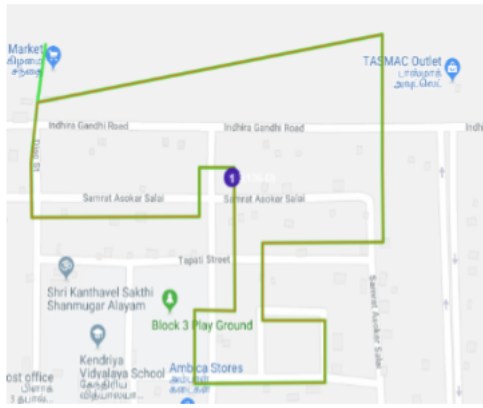

Nazri Naksha