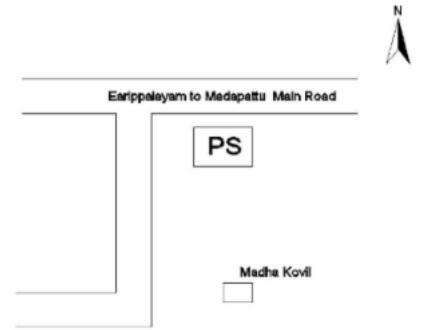

Google Map View

Polling Station Building Front View

Polling Station Front View

Cad View

Key MAP View

1	SXG2874667	பெயர் : தணிகாசலம் தந்தையின் பெயர்: கணேசன் வீட்டு எண் : 0 வயது : 29 பாலினம் : ஆண்	Photo is available	2	SXG2841500	பெயர் : ஆனந்தி கணவர் பெயர்: தரமராஜ் வீட்டு எண் : 0 வயது : 22 பாலினம் : பெண்	Photo is available	S 3	SXG2807758	பெயர் : வினோத் தந்தையின் பெயர்: பன்னீர்செல்வம் வீட்டு எண் : 0 வயது : 21 பாலினம் : ஆண்	Photo is available
4	SXG2764652	பெயர் : பார்வதி கணவர் பெயர்: பிரபு வீட்டு எண் : 01 வயது : 42 பாலினம் : பெண்	Photo is available	5	SXG2807949	பெயர் : கிஷோத்ராஜ் தந்தையின் பெயர்: செல்வம் வீட்டு எண் : 1 வயது : 21 பாலினம் : ஆண்	Photo is available	S 6	SXG1005446	பெயர் : கிருபாநிதி தந்தையின் பெயர்: பூமிபலந் வீட்டு எண் : 1/31 வயது : 25 பாலினம் : ஆண்	Photo is available
7	SXG0778266	பெயர் : ஏழுமலை - தந்தையின் பெயர்: பெருமாள் - வீட்டு எண் : 1E வயது : 55 பாலினம் : ஆண்	Photo is available	8	SXG0805804	பெயர் : சிவகங்கை - கணவர் பெயர்: பாலதண்டாயுதபாணி - வீட்டு எண் : 1E வயது : 51 பாலினம் : பெண்	Photo is available	9	SXG1033299	பெயர் : தனசேகரன் தந்தையின் பெயர்: தங்கராஜன் வீட்டு எண் : 1இ வயது : 43 பாலினம் : ஆண்	Photo is available
10	SXG0293399	பெயர் : மைக்கேல் ராஜ் - தந்தையின் பெயர்: சிராமன் - வீட்டு எண் : 1E வயது : 36 பாலினம் : ஆண்	Photo is available	11	SXG0805622	பெயர் : மணி - தந்தையின் பெயர்: ஜெயராம் - வீட்டு எண் : 1E வயது : 35 பாலினம் : ஆண்	Photo is available	12	SXG0912790	பெயர் : ஆனந்தராஜ் - தந்தையின் பெயர்: மைக்கேல் ராஜ் - வீட்டு எண் : 1E வயது : 34 பாலினம் : ஆண்	Photo is available
13	SXG0293415	பெயர் : வீரமணிகண்டன் - தந்தையின் பெயர்: ஜெயராமன் - வீட்டு எண் : 1E வயது : 33 பாலினம் : ஆண்	Photo is available	# 14	SXG0399253	பெயர் : ரஞ்சித் தந்தையின் பெயர்: சேகர் - வீட்டு எண் : 593 வயது : 32 பாலினம் : ஆண்	Photo is available	15	SXG0510040	பெயர் : சூர்யா - கணவர் பெயர்: ராஜேஷ் - வீட்டு எண் : 1E வயது : 32 பாலினம் : பெண்	Photo is available
16	SXG0778274	பெயர் : ரேணுகா - கணவர் பெயர்: ஏழுமலை - வீட்டு எண் : 1E வயது : 31 பாலினம் : பெண்	Photo is available	17	SXG0509901	பெயர் : மணிபாலன் - தந்தையின் பெயர்: ஏழுமலை - வீட்டு எண் : 1E வயது : 31 பாலினம் : ஆண்	Photo is available	# 18	SXG0509950	பெயர் : தமிழ்ச்செல்வன் சதாசிவம் தந்தையின் பெயர்: சதாசிவம் வீட்டு எண் : 1E வயது : 31 பாலினம் : ஆண்	Photo is available
19	SXG0774364	பெயர் : ஜீவா - தந்தையின் பெயர்: பாலதண்டாயுதபாணி - வீட்டு எண் : 1E வயது : 29 பாலினம் : ஆண்	Photo is available	20	SXG0912824	பெயர் : பிரபாகரன் - தந்தையின் பெயர்: ஏழுமலை - வீட்டு எண் : 1E வயது : 28 பாலினம் : ஆண்	Photo is available	21	SXG2686160	பெயர் : ஏழுமலை தந்தையின் பெயர்: ராஜா வீட்டு எண் : 1இ வயது : 23 பாலினம் : ஆண்	Photo is available
22	SXG2980548	பெயர் : ஜானகிராமன் தந்தையின் பெயர்: வெங்கடேசன் வீட்டு எண் : 19 வயது : 27 பாலினம் : ஆண்	Photo is available	23	SXG0131052	பெயர் : தீபாலட்சுமி - கணவர் பெயர்: பஞ்சமூர்த்தி - வீட்டு எண் : 24 வயது : 41 பாலினம் : பெண்	Photo is available	24	UOM0862698	பெயர் : கலைவாணி - கணவர் பெயர்: ஜீலியன் - வீட்டு எண் : 29 வயது : 43 பாலினம் : பெண்	Photo is available
25	SXG0805630	பெயர் : ரமேஷ் - தந்தையின் பெயர்: செல்வம் - வீட்டு எண் : 41 வயது : 29 பாலினம் : ஆண்	Photo is available	26	SXG2858165	பெயர் : வசந்தகிருஷ்ணன் தந்தையின் பெயர்: ராஜசேகரன் வீட்டு எண் : 42 வயது : 21 பாலினம் : ஆண்	Photo is available	27	SXG2988996	பெயர் : கிருத்திகா தந்தையின் பெயர்: செல்வம் வீட்டு எண் : 48/1 வயது : 19 பாலினம் : பெண்	Photo is available
28	SXG0696849	பெயர் : சற்பிரசாதமேரி - கணவர் பெயர்: சாமிக்கண்ணு - வீட்டு எண் : 56 வயது : 65 பாலினம் : பெண்	Photo is available	29	SXG2976686	பெயர் : ஆரோக்கியமேரி கணவர் பெயர்: இருதயராஜ் வீட்டு எண் : 61 வயது : 51 பாலினம் : பெண்	Photo is available	30	SXG2890911	பெயர் : கமலா கணவர் பெயர்: மாரிமுத்து வீட்டு எண் : 62 வயது : 48 பாலினம் : பெண்	Photo is available