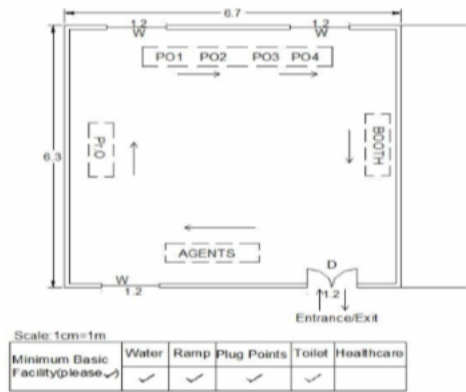

Google Map View

Polling Station Building Front View

Polling Station Front View

Cad View

Key MAP View

1 பெயர் : சரண்யா - தந்தையின் பெயர்: பார்த்தசாரதி - வீட்டு எண் : 2 வயது : 35 பாலினம் : பெண்	SXG0785261 Photo is available	2 பெயர் : ஸ்வேதா தந்தையின் பெயர்: காளிமுத்து வீட்டு எண் : 3 (2) வயது : 19 பாலினம் : பெண்	SXG2993640 Photo is available	3 பெயர் : ராஜசுந்தரி கணவர் பெயர்: ராதாகிருஷ்ணன் வீட்டு எண் : 13 வயது : 53 பாலினம் : பெண்	SXG2754398 Photo is available
4 பெயர் : ராஜதுரை ம தந்தையின் பெயர்: மகாலிங்கம் வீட்டு எண் : 13/5 வயது : 30 பாலினம் : ஆண்	SXG3007507 Photo is available	5 பெயர் : புஷ்பா கணவர் பெயர்: ராமலிங்கம் வீட்டு எண் : 13ஏ வயது : 29 பாலினம் : பெண்	SXG2719201 Photo is available	6 பெயர் : விஜயலெட்சுமி விஜயகுமார் தந்தையின் பெயர்: வீரபாண்டியன் வீட்டு எண் : 14 வயது : 53 பாலினம் : பெண்	SXG2995587 Photo is available
7 பெயர் : செந்தில்குமார் - தந்தையின் பெயர்: பழனி - வீட்டு எண் : 20 வயது : 40 பாலினம் : ஆண்	SXG0145003 Photo is available	8 பெயர் : செல்லசாமி - தந்தையின் பெயர்: சாமிநாதன் - வீட்டு எண் : 34/31 வயது : 55 பாலினம் : ஆண்	SXG0890061 Photo is available	9 பெயர் : ராஜ்குமார் தந்தையின் பெயர்: சுந்தரம் வீட்டு எண் : 35/21 வயது : 26 பாலினம் : ஆண்	SXG2803641 Photo is available
10 பெயர் : ரஞ்சித் குமார் தந்தையின் பெயர்: கனகசபை வீட்டு எண் : 45 வயது : 24 பாலினம் : ஆண்	SXG2798163 Photo is available	11 பெயர் : ராஜகோபால் தந்தையின் பெயர்: ராமலிங்கம் வீட்டு எண் : 51 பி 2 பளாக் வயது : 60 பாலினம் : ஆண்	SXG2630580 Photo is available	12 பெயர் : ரவி கே தந்தையின் பெயர்: கண்ணன் வீட்டு எண் : 54 வயது : 52 பாலினம் : ஆண்	SXG2720274 Photo is available
13 பெயர் : அருண் குமார் தந்தையின் பெயர்: முருகன் வீட்டு எண் : 55/1 வயது : 27 பாலினம் : ஆண்	SXG2720647 Photo is available	14 பெயர் : ஆர்த்தி தந்தையின் பெயர்: முருகன் வீட்டு எண் : 55/1 வயது : 25 பாலினம் : பெண்	SXG2722163 Photo is available	15 பெயர் : மரியந்துவான் - தந்தையின் பெயர்: அந்தோணிசாமி - வீட்டு எண் : 77-B2 வயது : 72 பாலினம் : ஆண்	SXG2223246 Photo is available
16 பெயர் : ஸோஹிஆ ஏ கணவர் பெயர்: ஆன்ட்ரூ சிவாஜி வீட்டு எண் : 87/32 வயது : 40 பாலினம் : பெண்	SXG2720829 Photo is available	17 பெயர் : தேவகி கணவர் பெயர்: பட்டாபிராமன் வீட்டு எண் : 88 பி 2 பிளாக் வயது : 45 பாலினம் : பெண்	SXG2630747 Photo is available	18 பெயர் : மணிகண்டன் ஷா தந்தையின் பெயர்: செல்வராஜ் ஏம் வீட்டு எண் : 93 வயது : 34 பாலினம் : ஆண்	SXG2717221 Photo is available
19 பெயர் : கவி ரஞ்சனி ஆர் தந்தையின் பெயர்: மணிகண்டன் ஷா வீட்டு எண் : 93 வயது : 32 பாலினம் : பெண்	SXG2721249 Photo is available	20 பெயர் : தனராசு தந்தையின் பெயர்: பூராசாமி வீட்டு எண் : 98 பி 2 பளாக் வயது : 52 பாலினம் : ஆண்	SXG2630507 Photo is available	21 பெயர் : அஸ்வின - தந்தையின் பெயர்: மோகன்தாஸ் - வீட்டு எண் : 119 வயது : 34 பாலினம் : ஆண்	SXG0366138 Photo is available
22 பெயர் : அனுஷ்கா சுபா ஸௌபாக்யாவத் ஏம் தந்தையின் பெயர்: முருகவேல் ஆர் வீட்டு எண் : 124 வயது : 24 பாலினம் : பெண்	SXG2721900 Photo is available	23 பெயர் : ராதா ஜே கணவர் பெயர்: ஜெயசங்கர் வீட்டு எண் : 132 வயது : 43 பாலினம் : பெண்	SXG2717106 Photo is available	24 பெயர் : ஜோதி கணவர் பெயர்: பழனிவேல் வீட்டு எண் : 132 பி2 பிளாக் வயது : 69 பாலினம் : பெண்	SXG2630739 Photo is available
25 பெயர் : பழனிவேல் தந்தையின் பெயர்: ஆதிழலம் வீட்டு எண் : 132 பி 2 பளாக் வயது : 66 பாலினம் : ஆண்	SXG2630630 Photo is available	26 பெயர் : உஷா - கணவர் பெயர்: கனகராஜ் - வீட்டு எண் : 137/32 வயது : 56 பாலினம் : பெண்	MNG3270808 Photo is available	27 பெயர் : கீடவாடிவேல் பீ தந்தையின் பெயர்: பட்டுஸ்வாமி வீட்டு எண் : 139 வயது : 52 பாலினம் : ஆண்	SXG2718856 Photo is available
28 பெயர் : சங்கீதா ஆர் கணவர் பெயர்: கார்த்திகேயன் வீட்டு எண் : 151 வயது : 28 பாலினம் : பெண்	SXG2721801 Photo is available	29 பெயர் : முருகன் - தந்தையின் பெயர்: சிவஞானப்பிராகசம் - வீட்டு எண் : 156-B2 வயது : 40 பாலினம் : ஆண்	SXG0549667 Photo is available	30 பெயர் : பாக்கியலட்சுமி - கணவர் பெயர்: முருகன் - வீட்டு எண் : 156-B2 வயது : 40 பாலினம் : பெண்	SXG0549675 Photo is available