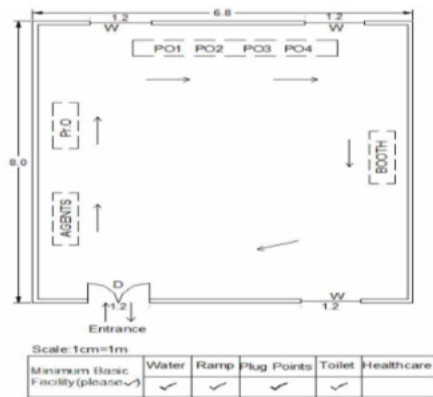

**Google Map View**

**Polling Station Building Front View**

**Polling Station Front View**

**Cad View**

**Key MAP View**

1	SXG2965549	பெயர் : சஞ்சய் ராமா தந்தையின் பெயர்: சண்முகம் வீட்டு எண் : 1 வயது : 19 பாலினம் : ஆண்	Photo is available	2	SXG0320341	பெயர் : பாண்டிரங்கயாதல் - தந்தையின் பெயர்: அப்பாவு - வீட்டு எண் : 1E வயது : 74 பாலினம் : ஆண்	Photo is available	3	SXG0448928	பெயர் : அஞ்சலை - கணவர் பெயர்: பாண்டியன் - வீட்டு எண் : 1E வயது : 74 பாலினம் : பெண்	Photo is available
4	SXG0449314	பெயர் : ரமிசாபி - கணவர் பெயர்: கோஸ் முகமது - வீட்டு எண் : 1E வயது : 73 பாலினம் : பெண்	Photo is available	5	SXG0320515	பெயர் : விருத்தாம்பாள் - கணவர் பெயர்: கோதண்டபாணி - வீட்டு எண் : 1E வயது : 72 பாலினம் : பெண்	Photo is available	Q 6	SXG0320655	பெயர் : ஆறுமுகம் - தந்தையின் பெயர்: கெங்காசலம் வீட்டு எண் : 1E வயது : 72 பாலினம் : ஆண்	Photo is available
7	SXG0320465	பெயர் : ராயர் - தந்தையின் பெயர்: லட்சுமணன் - வீட்டு எண் : 1E வயது : 67 பாலினம் : ஆண்	Photo is available	8	SXG0320440	பெயர் : தவமணி - தந்தையின் பெயர்: துரைகண்ணு - வீட்டு எண் : 1E வயது : 65 பாலினம் : ஆண்	Photo is available	9	SXG0449322	பெயர் : கஜிமா - கணவர் பெயர்: கோஸ் முகமது - வீட்டு எண் : 1E வயது : 63 பாலினம் : பெண்	Photo is available
10	SXG0449009	பெயர் : கண்ணம்மாள் - கணவர் பெயர்: சாமிநாதன் - வீட்டு எண் : 1E வயது : 63 பாலினம் : பெண்	Photo is available	11	SXG0320507	பெயர் : அருள்குமார் - தந்தையின் பெயர்: வேணுகோபால் - வீட்டு எண் : 1E வயது : 62 பாலினம் : ஆண்	Photo is available	12	SXG0320572	பெயர் : அமிர்தவள்ளி - கணவர் பெயர்: தவமணி - வீட்டு எண் : 1E வயது : 61 பாலினம் : பெண்	Photo is available
13	SXG0449249	பெயர் : ரவிசந்திரன் - தந்தையின் பெயர்: குப்புசாமி -- வீட்டு எண் : 1E வயது : 59 பாலினம் : ஆண்	Photo is available	14	SXG0320366	பெயர் : குப்பம்மாள் - கணவர் பெயர்: ராயர் - வீட்டு எண் : 1E வயது : 59 பாலினம் : பெண்	Photo is available	15	SXG0550137	பெயர் : ராஜகுமாரி - கணவர் பெயர்: சக்கரபாணி - வீட்டு எண் : 1E வயது : 58 பாலினம் : பெண்	Photo is available
16	SXG0320499	பெயர் : சீதாலட்சுமி - கணவர் பெயர்: ஆறுமுகம் - வீட்டு எண் : 1E வயது : 57 பாலினம் : பெண்	Photo is available	17	SXG0320481	பெயர் : பத்மினி - கணவர் பெயர்: கந்தசாமி - வீட்டு எண் : 1E வயது : 56 பாலினம் : பெண்	Photo is available	18	SXG0365353	பெயர் : சந்தானம் - தந்தையின் பெயர்: குணசேகரன் - வீட்டு எண் : 1E வயது : 54 பாலினம் : ஆண்	Photo is available
19	SXG0320630	பெயர் : சபிதா - கணவர் பெயர்: அருள்குமார் - வீட்டு எண் : 1E வயது : 54 பாலினம் : பெண்	Photo is available	20	SXG0651596	பெயர் : கசப்பாபி - கணவர் பெயர்: ஆறுமுகம் - வீட்டு எண் : 1E வயது : 51 பாலினம் : பெண்	Photo is available	21	SXG0320580	பெயர் : ஜோதிநாதன் - தந்தையின் பெயர்: ஆறுமுகம் - வீட்டு எண் : 1E வயது : 50 பாலினம் : ஆண்	Photo is available
22	SXG0320671	பெயர் : ஜெய்சங்கர் - தந்தையின் பெயர்: கோவிந்தசாமி - வீட்டு எண் : 1E வயது : 49 பாலினம் : ஆண்	Photo is available	23	SXG0320838	பெயர் : திருநாவுக்கரசு - தந்தையின் பெயர்: பாண்டிரங்கன் - வீட்டு எண் : 1E வயது : 49 பாலினம் : ஆண்	Photo is available	24	SXG0449124	பெயர் : கொளஞ்சி - கணவர் பெயர்: ரவிச்சந்திரன் - வீட்டு எண் : 1E வயது : 49 பாலினம் : பெண்	Photo is available
25	SXG0237933	பெயர் : வெற்றிவேல் - தந்தையின் பெயர்: மாரியப்பன் - வீட்டு எண் : 1E வயது : 48 பாலினம் : ஆண்	Photo is available	26	SXG0652008	பெயர் : ஆதிழலம் - தந்தையின் பெயர்: கிருஷ்ணன் - வீட்டு எண் : 1E வயது : 47 பாலினம் : ஆண்	Photo is available	27	SXG0365429	பெயர் : ரேவதி - கணவர் பெயர்: சந்தானம் - வீட்டு எண் : 1E வயது : 47 பாலினம் : பெண்	Photo is available
28	SXG0320556	பெயர் : கிருஷ்ணவேணி - கணவர் பெயர்: ஜெய்சங்கர் - வீட்டு எண் : 1e வயது : 45 பாலினம் : பெண்	Photo is available	29	SXG0320408	பெயர் : நீலா - கணவர் பெயர்: ஜோதிநாதன் - வீட்டு எண் : 1E வயது : 45 பாலினம் : பெண்	Photo is available	30	SXG0320374	பெயர் : ரவி - தந்தையின் பெயர்: அரசன் - வீட்டு எண் : 1E வயது : 44 பாலினம் : ஆண்	Photo is available