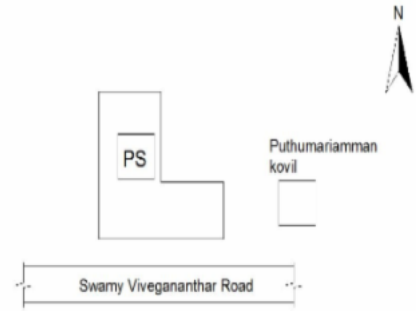

**Google Map View**

**Polling Station Building Front View**

**Polling Station Front View**

**Cad View**

**Key MAP View**

1	SXG1048925	பெயர் : ஞானசுகந்த் தந்தையின் பெயர்: வெங்கடேசன் வீட்டு எண் : 1 வயது : 25 பாலினம் : ஆண்	Photo is available	2	MNG2041994	பெயர் : பாபுவெங்கடேசன் - தந்தையின் பெயர்: சண்முகசுந்தரம் - வீட்டு எண் : 9A வயது : 58 பாலினம் : ஆண்	Photo is available	3	SXG2777399	பெயர் : முகமது தந்தையின் பெயர்: அப்துல் நவாஸ் வீட்டு எண் : 11\ஏ வயது : 23 பாலினம் : ஆண்	Photo is available
4	MNG2747533	பெயர் : சரோஜா - கணவர் பெயர்: ராமச்சந்திரன் - வீட்டு எண் : A1 வயது : 70 பாலினம் : பெண்	Photo is available	5	MNG3274966	பெயர் : சிவகுமார் - தந்தையின் பெயர்: ராமச்சந்திரன் - வீட்டு எண் : A1 வயது : 55 பாலினம் : ஆண்	Photo is available	6	SXG0867325	பெயர் : சூரிய பிரகாஷ் - தந்தையின் பெயர்: கௌதமன் - வீட்டு எண் : A1 வயது : 28 பாலினம் : ஆண்	Photo is available
7	SXG1012293	பெயர் : விக்னேஷ் தந்தையின் பெயர்: சிவகுமார் வீட்டு எண் : ஏ 1 வயது : 25 பாலினம் : ஆண்	Photo is available	8	SXG2709426	பெயர் : கல்பனா தந்தையின் பெயர்: சிவகுமார் வீட்டு எண் : ஏ 1 வயது : 23 பாலினம் : பெண்	Photo is available	9	SXG0748640	பெயர் : விஸ்வநாதன் - தந்தையின் பெயர்: ஜெயராமன் - வீட்டு எண் : A-7 வயது : 61 பாலினம் : ஆண்	Photo is available
10	SXG0748616	பெயர் : ஜெயந்தி - கணவர் பெயர்: விஸ்வநாதன் - வீட்டு எண் : A-7 வயது : 53 பாலினம் : பெண்	Photo is available	11	SXG0748632	பெயர் : கார்த்திகேயன் - தந்தையின் பெயர்: விஸ்வநாதன் - வீட்டு எண் : A-7 வயது : 32 பாலினம் : ஆண்	Photo is available	12	SXG0748608	பெயர் : லாவண்யா - தந்தையின் பெயர்: விஸ்வநாதன் - வீட்டு எண் : A-7 வயது : 31 பாலினம் : பெண்	Photo is available
13	SXG0039172	பெயர் : வெண்மதி - கணவர் பெயர்: பாபுவெங்கடேசன் - வீட்டு எண் : A-9 வயது : 55 பாலினம் : பெண்	Photo is available	14	SXG0551192	பெயர் : அப்துல் நவாஸ் - தந்தையின் பெயர்: அப்துல் மஜீத் - வீட்டு எண் : A-11 வயது : 56 பாலினம் : ஆண்	Photo is available	15	SXG0147694	பெயர் : ஷர்மிளா - கணவர் பெயர்: அப்துல் நவாஸ் - வீட்டு எண் : A-11 வயது : 46 பாலினம் : பெண்	Photo is available
16	MNG2038438	பெயர் : சுகுணா - கணவர் பெயர்: துரைசாமி - வீட்டு எண் : C 21 சிதம்பரம் சாலை வயது : 80 பாலினம் : பெண்	Photo is available	17	MNG2042695	பெயர் : உமா - கணவர் பெயர்: சீனிவாசன் - வீட்டு எண் : C 21 சிதம்பரம் சாலை வயது : 52 பாலினம் : பெண்	Photo is available	18	SXG0748442	பெயர் : சூரியா - தந்தையின் பெயர்: சீனிவாசன் - வீட்டு எண் : C 21 சிதம்பரம் சாலை வயது : 29 பாலினம் : ஆண்	Photo is available
19	SXG0965145	பெயர் : அருளழகி தந்தையின் பெயர்: விநாயகம் வீட்டு எண் : டீ-274 வயது : 26 பாலினம் : பெண்	Photo is available								