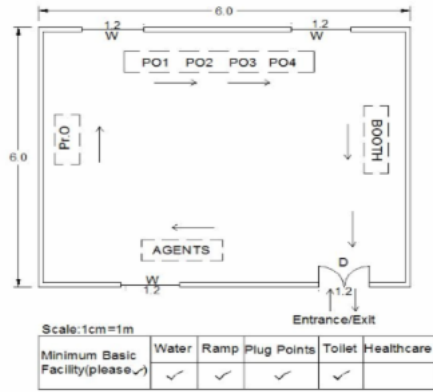

**Google Map View**

**Polling Station Building Front View**

**Polling Station Front View**

**Cad View**

**Key MAP View**

1	SXG1048925	பெயர் : ஞானசுகந்த் தந்தையின் பெயர்: வெங்கடேசன் வீட்டு எண் : 1 வயது : 25 பாலினம் : ஆண்	Photo is available	2	MNG2041994	பெயர் : பாபுவெங்கடேசன் - தந்தையின் பெயர்: சண்முகசுந்தரம் - வீட்டு எண் : 9A வயது : 58 பாலினம் : ஆண்	Photo is available	3	SXG2777399	பெயர் : முகமது தந்தையின் பெயர்: அப்துல் நவாஸ் வீட்டு எண் : 11\ஏ வயது : 23 பாலினம் : ஆண்	Photo is available
4	MNG2747533	பெயர் : சரோஜா - கணவர் பெயர்: ராமச்சந்திரன் - வீட்டு எண் : A1 வயது : 70 பாலினம் : பெண்	Photo is available	5	MNG3274966	பெயர் : சிவகுமார் - தந்தையின் பெயர்: ராமச்சந்திரன் - வீட்டு எண் : A1 வயது : 55 பாலினம் : ஆண்	Photo is available	6	SXG0867325	பெயர் : சூரிய பிரகாஷ் - தந்தையின் பெயர்: கௌதமன் - வீட்டு எண் : A1 வயது : 28 பாலினம் : ஆண்	Photo is available
7	SXG1012293	பெயர் : விக்னேஷ் தந்தையின் பெயர்: சிவகுமார் வீட்டு எண் : ஏ 1 வயது : 25 பாலினம் : ஆண்	Photo is available	8	SXG2709426	பெயர் : கல்பனா தந்தையின் பெயர்: சிவகுமார் வீட்டு எண் : ஏ 1 வயது : 23 பாலினம் : பெண்	Photo is available	9	SXG0748640	பெயர் : விஸ்வநாதன் - தந்தையின் பெயர்: ஜெயராமன் - வீட்டு எண் : A-7 வயது : 61 பாலினம் : ஆண்	Photo is available
10	SXG0748616	பெயர் : ஜெயந்தி - கணவர் பெயர்: விஸ்வநாதன் - வீட்டு எண் : A-7 வயது : 53 பாலினம் : பெண்	Photo is available	11	SXG0748632	பெயர் : கார்த்திகேயன் - தந்தையின் பெயர்: விஸ்வநாதன் - வீட்டு எண் : A-7 வயது : 32 பாலினம் : ஆண்	Photo is available	12	SXG0748608	பெயர் : லாவண்யா - தந்தையின் பெயர்: விஸ்வநாதன் - வீட்டு எண் : A-7 வயது : 31 பாலினம் : பெண்	Photo is available
13	SXG0039172	பெயர் : வெண்மதி - கணவர் பெயர்: பாபுவெங்கடேசன் - வீட்டு எண் : A-9 வயது : 55 பாலினம் : பெண்	Photo is available	14	SXG0551192	பெயர் : அப்துல் நவாஸ் - தந்தையின் பெயர்: அப்துல் மஜீத் - வீட்டு எண் : A-11 வயது : 56 பாலினம் : ஆண்	Photo is available	15	SXG0147694	பெயர் : ஷர்மிளா - கணவர் பெயர்: அப்துல் நவாஸ் - வீட்டு எண் : A-11 வயது : 46 பாலினம் : பெண்	Photo is available
16	MNG2038438	பெயர் : சுகுணா - கணவர் பெயர்: துரைசாமி - வீட்டு எண் : C 21 சிதம்பரம் சாலை வயது : 80 பாலினம் : பெண்	Photo is available	17	MNG2042695	பெயர் : உமா - கணவர் பெயர்: சீனிவாசன் - வீட்டு எண் : C 21 சிதம்பரம் சாலை வயது : 52 பாலினம் : பெண்	Photo is available	18	SXG0748442	பெயர் : சூரியா - தந்தையின் பெயர்: சீனிவாசன் - வீட்டு எண் : C 21 சிதம்பரம் சாலை வயது : 29 பாலினம் : ஆண்	Photo is available
19	SXG0965145	பெயர் : அருளழகி தந்தையின் பெயர்: விநாயகம் வீட்டு எண் : டீ-274 வயது : 26 பாலினம் : பெண்	Photo is available								