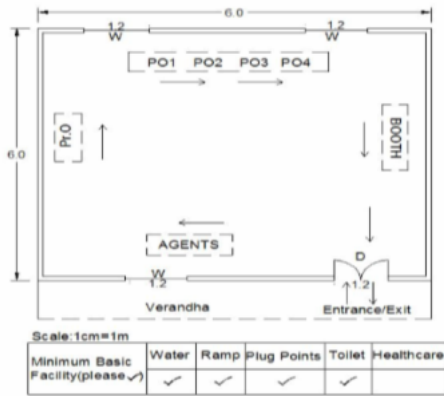

Google Map View

Polling Station Building Front View

Polling Station Front View

Cad View

Key MAP View

<p>1</p> <p>பெயர் : மலர்விழி - கணவர் பெயர்: வீரமலை - வீட்டு எண் : 9B வயது : 53 பாலினம் : பெண்</p>	<p>MNG1942283</p> <p>Photo is available</p>	<p>2</p> <p>பெயர் : ஸ்டீவ் ரோஷன் தந்தையின் பெயர்: ஸ்டாலின் வீட்டு எண் : பி 1 வயது : 20 பாலினம் : ஆண்</p>	<p>SXG2971455</p> <p>Photo is available</p>	<p>3</p> <p>பெயர் : அமர்நாத் தந்தையின் பெயர்: வீரமலை வீட்டு எண் : பீ9 வயது : 23 பாலினம் : ஆண்</p>	<p>SXG2777431</p> <p>Photo is available</p>
<p>4</p> <p>பெயர் : விஸ்வநாத் - தந்தையின் பெயர்: வீரமலை - வீட்டு எண் : B-9 வயது : 28 பாலினம் : ஆண்</p>	<p>SXG0896837</p> <p>Photo is available</p>	<p>5</p> <p>பெயர் : எழிலரசன் தி தந்தையின் பெயர்: திருநாவுக்கரசு வீட்டு எண் : சி-79 வயது : 26 பாலினம் : ஆண்</p>	<p>SXG0970350</p> <p>Photo is available</p>		