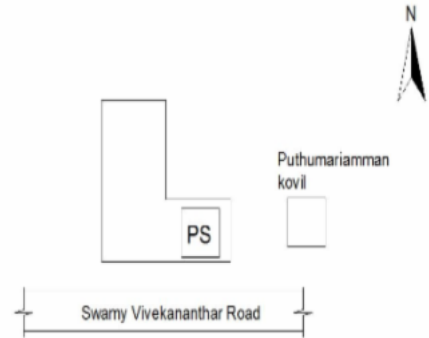

3. வாக்குச் சாவடியின் விவரங்கள்

<p>வாக்குச் சாவடியின் எண் மற்றும் பெயர் :</p> <p>164 - கேந்திரா வித்தியாலயா சிபிஎஸ்ஸிபள்ளி , வடக்கு தெற்கு கட்டிடம் கிழக்கு பார்த்த அறை , வட்டம் 3 நெய்வேலி நகரியம் - 607801</p> <p>வாக்குச் சாவடியின் முகவரி :</p> <p>கேந்திரா வித்தியாலயா சிபிஎஸ்ஸி பள்ளி, வட்டம் 3 நெய்வேலி நகரியம் - 607801</p>	<p>வாக்குச் சாவடியின் வகைப்பாடு (ஆண்/பெண்/பொது)</p> <p>துணை வாக்குச் சாவடிகளின் எண்ணிக்கை :</p>	<p>பொது</p> <p style="font-size: 24px;">0</p>
---	---	--

Google Map View

Polling Station Building Front View

Polling Station Front View

Cad View

Key MAP View

<p>1</p> <p>பெயர் : மலர்விழி - கணவர் பெயர்: வீரமலை - வீட்டு எண் : 9B வயது : 53 பாலினம் : பெண்</p>	<p>MNG1942283</p> <p>Photo is available</p>	<p>2</p> <p>பெயர் : ஸ்டீவ் ரோஷன் தந்தையின் பெயர்: ஸ்டாலின் வீட்டு எண் : பி 1 வயது : 20 பாலினம் : ஆண்</p>	<p>SXG2971455</p> <p>Photo is available</p>	<p>3</p> <p>பெயர் : அமர்நாத் தந்தையின் பெயர்: வீரமலை வீட்டு எண் : பீ9 வயது : 23 பாலினம் : ஆண்</p>	<p>SXG2777431</p> <p>Photo is available</p>
<p>4</p> <p>பெயர் : விஸ்வநாத் - தந்தையின் பெயர்: வீரமலை - வீட்டு எண் : B-9 வயது : 28 பாலினம் : ஆண்</p>	<p>SXG0896837</p> <p>Photo is available</p>	<p>5</p> <p>பெயர் : எழிலரசன் தி தந்தையின் பெயர்: திருநாவுக்கரசு வீட்டு எண் : சி-79 வயது : 26 பாலினம் : ஆண்</p>	<p>SXG0970350</p> <p>Photo is available</p>		