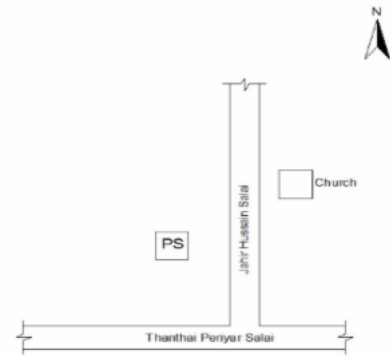

Google Map View

Polling Station Building Front View

Polling Station Front View

Cad View

Key MAP View

1 பெயர் : மணிவர்மன் - தந்தையின் பெயர்: பெருமாள் - வீட்டு எண் : 2 A வயது : 52 பாலினம் : ஆண் Photo is available	SXG0323956	2 பெயர் : சோபனா - கணவர் பெயர்: மணிவர்மன் - வீட்டு எண் : 2 A வயது : 50 பாலினம் : பெண் Photo is available	SXG0323949	3 பெயர் : சிவசுப்பிரமணியன் - தந்தையின் பெயர்: மனோகரன் - வீட்டு எண் : 2C வயது : 59 பாலினம் : ஆண் Photo is available	SXG2235042
4 பெயர் : மகாலட்சுமி - கணவர் பெயர்: சிவசுப்பிரமணியன் - வீட்டு எண் : 2C வயது : 54 பாலினம் : பெண் Photo is available	SXG2235059	5 பெயர் : ஸ்ரீ லோகா தந்தையின் பெயர்: சிவசுப்பிரமணியன் வீட்டு எண் : 2 சி வயது : 33 பாலினம் : பெண் Photo is available	SXG1031269	6 பெயர் : சுரேஷ் - தந்தையின் பெயர்: சீத்தாராம் - வீட்டு எண் : 2D வயது : 60 பாலினம் : ஆண் Photo is available	MNG2041630
7 பெயர் : வாசுதேவன் - தந்தையின் பெயர்: மகாதேவன் - வீட்டு எண் : 3A வயது : 72 பாலினம் : ஆண் Photo is available	MNG2040194	8 பெயர் : சத்தியதேவன் - தந்தையின் பெயர்: மகாதேவன் - வீட்டு எண் : 3A வயது : 62 பாலினம் : ஆண் Photo is available	SXG2235067	9 பெயர் : அசோக்குமார் - தந்தையின் பெயர்: சீனிவாசன் - வீட்டு எண் : 5-A வயது : 57 பாலினம் : ஆண் Photo is available	SXG0836635
10 பெயர் : உமா மகேஸ்வரி - கணவர் பெயர்: அசோக்குமார் - வீட்டு எண் : 5-A வயது : 52 பாலினம் : பெண் Photo is available	SXG0836643	11 பெயர் : கீர்த்தனா - தந்தையின் பெயர்: சித்திவினாயகமூர்த்தி - வீட்டு எண் : 5B வயது : 30 பாலினம் : பெண் Photo is available	SXG0867606	12 பெயர் : அபிநய - தந்தையின் பெயர்: திருசெந்தூர் வேல் முருகன் - வீட்டு எண் : 7 வயது : 29 பாலினம் : பெண் Photo is available	SXG0905174
13 பெயர் : கா ல ந பிரசாத் தந்தையின் பெயர்: பாஸ்கர் ராவ் கா வீட்டு எண் : 7 ஏ வயது : 43 பாலினம் : ஆண் Photo is available	SXG2994101	14 பெயர் : ரஜினி லங்கபள்ளி கணவர் பெயர்: கா ல ந பிரசாத் வீட்டு எண் : 7 ஏ வயது : 43 பாலினம் : பெண் Photo is available	SXG2994127	15 பெயர் : திருச்செந்தூர் வேல்முருகன் - தந்தையின் பெயர்: பழனிசாமி - வீட்டு எண் : 7B வயது : 57 பாலினம் : ஆண் Photo is available	SXG2235265
16 பெயர் : செல்வகுமாரி - கணவர் பெயர்: திருச்செந்தூர் வேல்முருகன் - வீட்டு எண் : 7B வயது : 54 பாலினம் : பெண் Photo is available	SXG2235273	17 பெயர் : சீனிவாசன் - தந்தையின் பெயர்: ரங்கநாதன் - வீட்டு எண் : 8B வயது : 57 பாலினம் : ஆண் Photo is available	MNG2039717	18 பெயர் : பாரதி - கணவர் பெயர்: சீனிவாசன் - வீட்டு எண் : 8B வயது : 55 பாலினம் : பெண் Photo is available	MNG2039709
19 பெயர் : ஜெயந்த் - தந்தையின் பெயர்: சீனிவாசன் - வீட்டு எண் : 8-B வயது : 30 பாலினம் : ஆண் Photo is available	SXG0836650	20 பெயர் : கிஷோர் தந்தையின் பெயர்: ஸ்ரீனிவாசன் வீட்டு எண் : 8 பீ வயது : 25 பாலினம் : ஆண் Photo is available	SXG2693760	21 பெயர் : பிரசாத் - தந்தையின் பெயர்: முத்துகுமார் - வீட்டு எண் : 9A வயது : 30 பாலினம் : ஆண் Photo is available	SXG0954511
22 பெயர் : பானுசந்தர் - தந்தையின் பெயர்: முனுசாமி - வீட்டு எண் : 9B வயது : 34 பாலினம் : ஆண் Photo is available	SXG0450882	23 பெயர் : அப்துல் கலாம் ஆசாத் தந்தையின் பெயர்: அப்துல் ஹாலிக் வீட்டு எண் : 9-1e வயது : 47 பாலினம் : ஆண் Photo is available	SXG2631216	24 பெயர் : ரபியா பீ கணவர் பெயர்: அப்துல் கலாம் ஆசாத் வீட்டு எண் : 9-1e வயது : 43 பாலினம் : பெண் Photo is available	SXG2631224
S 25 பெயர் : ராணி - கணவர் பெயர்: ராஜேந்திரன் - வீட்டு எண் : 10D வயது : 60 பாலினம் : பெண் DELETED Photo is available	SXG2235414	26 பெயர் : பவித்ராஸ்ரீ - தந்தையின் பெயர்: வேலுமணி - வீட்டு எண் : 11 வயது : 29 பாலினம் : பெண் Photo is available	SXG0786939	27 பெயர் : ஷரண் விஷ்ணுரா - தந்தையின் பெயர்: சுந்தரராஜன் - வீட்டு எண் : 11A வயது : 28 பாலினம் : ஆண் Photo is available	SXG0930719
28 பெயர் : தீக்ஷா காயத்ரி தந்தையின் பெயர்: சுந்தரராஜன் வீட்டு எண் : 11-ஏ வயது : 25 பாலினம் : பெண் Photo is available	SXG2631208	29 பெயர் : வேலுமணி - தந்தையின் பெயர்: கதிர்வேல் - வீட்டு எண் : 11B வயது : 62 பாலினம் : ஆண் Photo is available	SXG2235422	30 பெயர் : ஆண்டாள் - கணவர் பெயர்: வேலுமணி - வீட்டு எண் : 11B வயது : 52 பாலினம் : பெண் Photo is available	MNG1938166