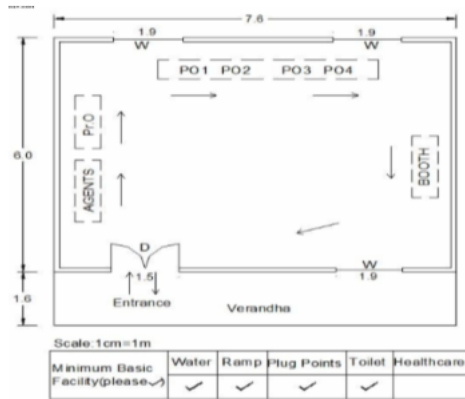

Google Map View

Polling Station Building Front View

Polling Station Front View

Cad View

Key MAP View

1 பெயர் : மணிவர்மன் - தந்தையின் பெயர்: பெருமாள் - வீட்டு எண் : 2 A வயது : 52 பாலினம் : ஆண் Photo is available	SXG0323956	2 பெயர் : சோபனா - கணவர் பெயர்: மணிவர்மன் - வீட்டு எண் : 2 A வயது : 50 பாலினம் : பெண் Photo is available	SXG0323949	3 பெயர் : சிவசுப்பிரமணியன் - தந்தையின் பெயர்: மனோகரன் - வீட்டு எண் : 2C வயது : 59 பாலினம் : ஆண் Photo is available	SXG2235042
4 பெயர் : மகாலட்சுமி - கணவர் பெயர்: சிவசுப்பிரமணியன் - வீட்டு எண் : 2C வயது : 54 பாலினம் : பெண் Photo is available	SXG2235059	5 பெயர் : ஸ்ரீ லோகா தந்தையின் பெயர்: சிவசுப்பிரமணியன் வீட்டு எண் : 2 சி வயது : 33 பாலினம் : பெண் Photo is available	SXG1031269	6 பெயர் : சுரேஷ் - தந்தையின் பெயர்: சீத்தாராம் - வீட்டு எண் : 2D வயது : 60 பாலினம் : ஆண் Photo is available	MNG2041630
7 பெயர் : வாசுதேவன் - தந்தையின் பெயர்: மகாதேவன் - வீட்டு எண் : 3A வயது : 72 பாலினம் : ஆண் Photo is available	MNG2040194	8 பெயர் : சத்தியதேவன் - தந்தையின் பெயர்: மகாதேவன் - வீட்டு எண் : 3A வயது : 62 பாலினம் : ஆண் Photo is available	SXG2235067	9 பெயர் : அசோக்குமார் - தந்தையின் பெயர்: சீனிவாசன் - வீட்டு எண் : 5-A வயது : 57 பாலினம் : ஆண் Photo is available	SXG0836635
10 பெயர் : உமா மகேஸ்வரி - கணவர் பெயர்: அசோக்குமார் - வீட்டு எண் : 5-A வயது : 52 பாலினம் : பெண் Photo is available	SXG0836643	11 பெயர் : கீர்த்தனா - தந்தையின் பெயர்: சித்திவினாயகமூர்த்தி - வீட்டு எண் : 5B வயது : 30 பாலினம் : பெண் Photo is available	SXG0867606	12 பெயர் : அபிநய - தந்தையின் பெயர்: திருசெந்தூர் வேல் முருகன் - வீட்டு எண் : 7 வயது : 29 பாலினம் : பெண் Photo is available	SXG0905174
13 பெயர் : கா ல ந பிரசாத் தந்தையின் பெயர்: பாஸ்கர் ராவ் கா வீட்டு எண் : 7 ஏ வயது : 43 பாலினம் : ஆண் Photo is available	SXG2994101	14 பெயர் : ரஜினி லங்கபள்ளி கணவர் பெயர்: கா ல ந பிரசாத் வீட்டு எண் : 7 ஏ வயது : 43 பாலினம் : பெண் Photo is available	SXG2994127	15 பெயர் : திருச்செந்தூர் வேல்முருகன் - தந்தையின் பெயர்: பழனிசாமி - வீட்டு எண் : 7B வயது : 57 பாலினம் : ஆண் Photo is available	SXG2235265
16 பெயர் : செல்வகுமாரி - கணவர் பெயர்: திருச்செந்தூர் வேல்முருகன் - வீட்டு எண் : 7B வயது : 54 பாலினம் : பெண் Photo is available	SXG2235273	17 பெயர் : சீனிவாசன் - தந்தையின் பெயர்: ரங்கநாதன் - வீட்டு எண் : 8B வயது : 57 பாலினம் : ஆண் Photo is available	MNG2039717	18 பெயர் : பாரதி - கணவர் பெயர்: சீனிவாசன் - வீட்டு எண் : 8B வயது : 55 பாலினம் : பெண் Photo is available	MNG2039709
19 பெயர் : ஜெயந்த் - தந்தையின் பெயர்: சீனிவாசன் - வீட்டு எண் : 8-B வயது : 30 பாலினம் : ஆண் Photo is available	SXG0836650	20 பெயர் : கிஷோர் தந்தையின் பெயர்: ஸ்ரீனிவாசன் வீட்டு எண் : 8 பீ வயது : 25 பாலினம் : ஆண் Photo is available	SXG2693760	21 பெயர் : பிரசாத் - தந்தையின் பெயர்: முத்துகுமார் - வீட்டு எண் : 9A வயது : 30 பாலினம் : ஆண் Photo is available	SXG0954511
22 பெயர் : பானுசந்தர் - தந்தையின் பெயர்: முனுசாமி - வீட்டு எண் : 9B வயது : 34 பாலினம் : ஆண் Photo is available	SXG0450882	23 பெயர் : அப்துல் கலாம் ஆசாத் தந்தையின் பெயர்: அப்துல் ஹாலிக் வீட்டு எண் : 9-1e வயது : 47 பாலினம் : ஆண் Photo is available	SXG2631216	24 பெயர் : ரபியா பீ கணவர் பெயர்: அப்துல் கலாம் ஆசாத் வீட்டு எண் : 9-1e வயது : 43 பாலினம் : பெண் Photo is available	SXG2631224
S 25 பெயர் : ராணி - கணவர் பெயர்: ராஜேந்திரன் - வீட்டு எண் : 10D வயது : 60 பாலினம் : பெண் DELETED Photo is available	SXG2235414	26 பெயர் : பவித்ராஸ்ரீ - தந்தையின் பெயர்: வேலுமணி - வீட்டு எண் : 11 வயது : 29 பாலினம் : பெண் Photo is available	SXG0786939	27 பெயர் : ஷரண் விஷ்ணுரா - தந்தையின் பெயர்: சுந்தரராஜன் - வீட்டு எண் : 11A வயது : 28 பாலினம் : ஆண் Photo is available	SXG0930719
28 பெயர் : தீக்ஷா காயத்ரி தந்தையின் பெயர்: சுந்தரராஜன் வீட்டு எண் : 11-ஏ வயது : 25 பாலினம் : பெண் Photo is available	SXG2631208	29 பெயர் : வேலுமணி - தந்தையின் பெயர்: கதிர்வேல் - வீட்டு எண் : 11B வயது : 62 பாலினம் : ஆண் Photo is available	SXG2235422	30 பெயர் : ஆண்டாள் - கணவர் பெயர்: வேலுமணி - வீட்டு எண் : 11B வயது : 52 பாலினம் : பெண் Photo is available	MNG1938166