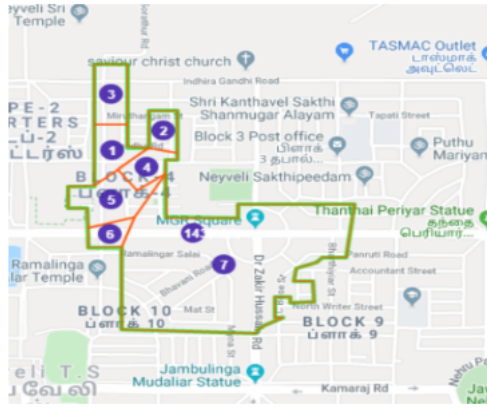

Nazri Naksha