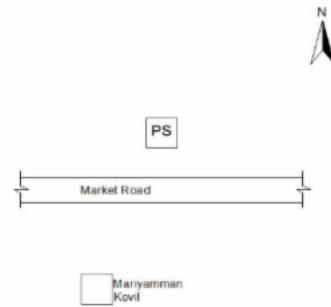

Google Map View

Polling Station Building Front View

Polling Station Front View

Cad View

Key MAP View

1 பெயர் : சத்யா - கணவர் பெயர்: ரமேஷ் - வீட்டு எண் : 1E வயது : 44 பாலினம் : பெண் Photo is available	SXG0367805	2 பெயர் : சுபரமணியன் - தந்தையின் பெயர்: சின்னதம்பி - வீட்டு எண் : 2-18 வயது : 60 பாலினம் : ஆண் Photo is available	SXG0654913	3 பெயர் : ராஜமாணிக்கம் தந்தையின் பெயர்: ரவி வீட்டு எண் : 4 வயது : 26 பாலினம் : ஆண் Photo is available	SXG1014604
Q 4 பெயர் : இந்திராணி கணவர் பெயர்: பூமாலை வீட்டு எண் : 8 வயது : 58 பாலினம் : பெண் DELETED	SXG0243592	5 பெயர் : முருகன் - தந்தையின் பெயர்: பூமாலை - வீட்டு எண் : 8 வயது : 39 பாலினம் : ஆண் Photo is available	SXG0243576	6 பெயர் : சுரேஷ் - தந்தையின் பெயர்: பூமாலை - வீட்டு எண் : 8 வயது : 35 பாலினம் : ஆண் Photo is available	SXG0243584
7 பெயர் : பாபு - தந்தையின் பெயர்: பூமாலை - வீட்டு எண் : 8 வயது : 33 பாலினம் : ஆண் Photo is available	SXG0501817	8 பெயர் : பெரியசாமி - தந்தையின் பெயர்: இராமசாமி - வீட்டு எண் : 11 வயது : 49 பாலினம் : ஆண் Photo is available	SXG0905414	9 பெயர் : பிரேமநாத் தந்தையின் பெயர்: மூர்த்தி வீட்டு எண் : 19-சி வயது : 24 பாலினம் : ஆண் Photo is available	SXG2739688
10 பெயர் : ஹரிஹரன் தந்தையின் பெயர்: மணிகண்டன் வீட்டு எண் : 30 பி வயது : 27 பாலினம் : ஆண் Photo is available	SXG2709954	11 பெயர் : ஹரிகிருஷ்ணன் தந்தையின் பெயர்: மணிகண்டன் வீட்டு எண் : 30-பி வயது : 23 பாலினம் : ஆண் Photo is available	SXG2740785	12 பெயர் : அபிநயா தந்தையின் பெயர்: நாராயணன் வீட்டு எண் : 42 -C வயது : 25 பாலினம் : பெண் Photo is available	SXG2647048
13 பெயர் : செந்தில் குமார் தந்தையின் பெயர்: சிவகுமார் வீட்டு எண் : 48 ஏ வயது : 24 பாலினம் : ஆண் Photo is available	SXG2710036	14 பெயர் : கிருத்திகா தந்தையின் பெயர்: சுரேஷ் வீட்டு எண் : 54 ஏ வயது : 23 பாலினம் : பெண் Photo is available	SXG2710051	15 பெயர் : சோபியா பெட்சி தந்தையின் பெயர்: ஈஸ்வரதாஸ் வீட்டு எண் : 63 பி வயது : 28 பாலினம் : பெண் Photo is available	SXG2709889
16 பெயர் : ரஞ்சித் குமார் தந்தையின் பெயர்: சக்திவேல் வீட்டு எண் : 64-இ வயது : 28 பாலினம் : ஆண் Photo is available	SXG2740843	17 பெயர் : விமலராஜ் தந்தையின் பெயர்: சக்திவேல் வீட்டு எண் : 64 இ வயது : 26 பாலினம் : ஆண் Photo is available	SXG1071331	18 பெயர் : அப்துல் அஜீஸ் தந்தையின் பெயர்: சையத் சர்தார் வீட்டு எண் : 65-இ வயது : 23 பாலினம் : ஆண் Photo is available	SXG2737922
19 பெயர் : சிவ சூர்யா தந்தையின் பெயர்: முத்து மாணிக்கம் வீட்டு எண் : 67 இ வயது : 26 பாலினம் : ஆண் Photo is available	SXG1084607	20 பெயர் : விவிங்ஸ்டன் தந்தையின் பெயர்: இன்பராஜ் வீட்டு எண் : 73 பி வயது : 23 பாலினம் : ஆண் Photo is available	SXG2709947	21 பெயர் : அகிலன் - தந்தையின் பெயர்: விஸ்வநாதன் - வீட்டு எண் : 79G வயது : 59 பாலினம் : ஆண் Photo is available	MNG1943927
22 பெயர் : அகாஷ் தந்தையின் பெயர்: குமார் வீட்டு எண் : 80 பி வயது : 25 பாலினம் : ஆண் Photo is available	SXG2647220	23 பெயர் : கபிலன் தந்தையின் பெயர்: வீரா பாண்டியன் வீட்டு எண் : 82பி வயது : 22 பாலினம் : ஆண் Photo is available	SXG2786762	24 பெயர் : கிருத்திகா தந்தையின் பெயர்: சந்தானம் வீட்டு எண் : 99 ஏ வயது : 28 பாலினம் : பெண் Photo is available	SXG2709996
25 பெயர் : நித்யபூர் தந்தையின் பெயர்: ராஜன் வீட்டு எண் : 102 பி வயது : 23 பாலினம் : பெண் Photo is available	SXG2709632	# 26 பெயர் : அருண் இ தந்தையின் பெயர்: ஐயப்பன் வீட்டு எண் : 105 ஏஃப் வயது : 27 பாலினம் : ஆண் Photo is available	SXG2710002	27 பெயர் : ஹரிஹரன் தந்தையின் பெயர்: முருகேசன் வீட்டு எண் : 112 ஏ வயது : 26 பாலினம் : ஆண் Photo is available	SXG2709988
28 பெயர் : கிருபாகரன் தந்தையின் பெயர்: முருகேசன் வீட்டு எண் : 112 ஏ வயது : 25 பாலினம் : ஆண் Photo is available	SXG2709970	29 பெயர் : கிருத்திகா தந்தையின் பெயர்: சந்திரசேகரன் வீட்டு எண் : 127பி வயது : 22 பாலினம் : பெண் Photo is available	SXG2786663	30 பெயர் : விக்னேஷ் தந்தையின் பெயர்: பஞ்சாபிகேசன் வீட்டு எண் : 142/ஏஃப் வயது : 27 பாலினம் : ஆண் Photo is available	SXG2777647