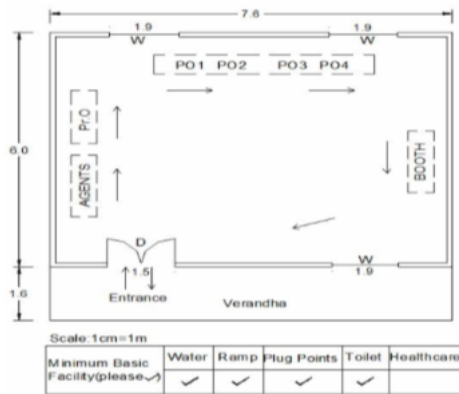

Google Map View

Polling Station Building Front View

Polling Station Front View

Cad View

Key MAP View

1 பெயர் : சத்யா - கணவர் பெயர்: ரமேஷ் - வீட்டு எண் : 1E வயது : 44 பாலினம் : பெண் Photo is available	SXG0367805	2 பெயர் : சுபரமணியன் - தந்தையின் பெயர்: சின்னதம்பி - வீட்டு எண் : 2-18 வயது : 60 பாலினம் : ஆண் Photo is available	SXG0654913	3 பெயர் : ராஜமாணிக்கம் தந்தையின் பெயர்: ரவி வீட்டு எண் : 4 வயது : 26 பாலினம் : ஆண் Photo is available	SXG1014604
Q 4 பெயர் : இந்திராணி கணவர் பெயர்: பூமாலை வீட்டு எண் : 8 வயது : 58 பாலினம் : பெண் DELETED	SXG0243592	5 பெயர் : முருகன் - தந்தையின் பெயர்: பூமாலை - வீட்டு எண் : 8 வயது : 39 பாலினம் : ஆண் Photo is available	SXG0243576	6 பெயர் : சுரேஷ் - தந்தையின் பெயர்: பூமாலை - வீட்டு எண் : 8 வயது : 35 பாலினம் : ஆண் Photo is available	SXG0243584
7 பெயர் : பாபு - தந்தையின் பெயர்: பூமாலை - வீட்டு எண் : 8 வயது : 33 பாலினம் : ஆண் Photo is available	SXG0501817	8 பெயர் : பெரியசாமி - தந்தையின் பெயர்: இராமசாமி - வீட்டு எண் : 11 வயது : 49 பாலினம் : ஆண் Photo is available	SXG0905414	9 பெயர் : பிரேமநாத் தந்தையின் பெயர்: மூர்த்தி வீட்டு எண் : 19-சி வயது : 24 பாலினம் : ஆண் Photo is available	SXG2739688
10 பெயர் : ஹரிஹரன் தந்தையின் பெயர்: மணிகண்டன் வீட்டு எண் : 30 பி வயது : 27 பாலினம் : ஆண் Photo is available	SXG2709954	11 பெயர் : ஹரிகிருஷ்ணன் தந்தையின் பெயர்: மணிகண்டன் வீட்டு எண் : 30-பி வயது : 23 பாலினம் : ஆண் Photo is available	SXG2740785	12 பெயர் : அபிநயா தந்தையின் பெயர்: நாராயணன் வீட்டு எண் : 42 -C வயது : 25 பாலினம் : பெண் Photo is available	SXG2647048
13 பெயர் : செந்தில் குமார் தந்தையின் பெயர்: சிவகுமார் வீட்டு எண் : 48 ஏ வயது : 24 பாலினம் : ஆண் Photo is available	SXG2710036	14 பெயர் : கிருத்திகா தந்தையின் பெயர்: சுரேஷ் வீட்டு எண் : 54 ஏ வயது : 23 பாலினம் : பெண் Photo is available	SXG2710051	15 பெயர் : சோபியா பெட்சி தந்தையின் பெயர்: ஈஸ்வரதாஸ் வீட்டு எண் : 63 பி வயது : 28 பாலினம் : பெண் Photo is available	SXG2709889
16 பெயர் : ரஞ்சித் குமார் தந்தையின் பெயர்: சக்திவேல் வீட்டு எண் : 64-இ வயது : 28 பாலினம் : ஆண் Photo is available	SXG2740843	17 பெயர் : விமலராஜ் தந்தையின் பெயர்: சக்திவேல் வீட்டு எண் : 64 இ வயது : 26 பாலினம் : ஆண் Photo is available	SXG1071331	18 பெயர் : அப்துல் அஜீஸ் தந்தையின் பெயர்: சையத் சர்தார் வீட்டு எண் : 65-இ வயது : 23 பாலினம் : ஆண் Photo is available	SXG2737922
19 பெயர் : சிவ சூர்யா தந்தையின் பெயர்: முத்து மாணிக்கம் வீட்டு எண் : 67 இ வயது : 26 பாலினம் : ஆண் Photo is available	SXG1084607	20 பெயர் : விவிங்ஸ்டன் தந்தையின் பெயர்: இன்பராஜ் வீட்டு எண் : 73 பி வயது : 23 பாலினம் : ஆண் Photo is available	SXG2709947	21 பெயர் : அகிலன் - தந்தையின் பெயர்: விஸ்வநாதன் - வீட்டு எண் : 79G வயது : 59 பாலினம் : ஆண் Photo is available	MNG1943927
22 பெயர் : அகாஷ் தந்தையின் பெயர்: குமார் வீட்டு எண் : 80 பி வயது : 25 பாலினம் : ஆண் Photo is available	SXG2647220	23 பெயர் : கபிலன் தந்தையின் பெயர்: வீரா பாண்டியன் வீட்டு எண் : 82பி வயது : 22 பாலினம் : ஆண் Photo is available	SXG2786762	24 பெயர் : கிருத்திகா தந்தையின் பெயர்: சந்தானம் வீட்டு எண் : 99 ஏ வயது : 28 பாலினம் : பெண் Photo is available	SXG2709996
25 பெயர் : நித்யபூர் தந்தையின் பெயர்: ராஜன் வீட்டு எண் : 102 பி வயது : 23 பாலினம் : பெண் Photo is available	SXG2709632	# 26 பெயர் : அருண் இ தந்தையின் பெயர்: ஐயப்பன் வீட்டு எண் : 105 ஏஃப் வயது : 27 பாலினம் : ஆண் Photo is available	SXG2710002	27 பெயர் : ஹரிஹரன் தந்தையின் பெயர்: முருகேசன் வீட்டு எண் : 112 ஏ வயது : 26 பாலினம் : ஆண் Photo is available	SXG2709988
28 பெயர் : கிருபாகரன் தந்தையின் பெயர்: முருகேசன் வீட்டு எண் : 112 ஏ வயது : 25 பாலினம் : ஆண் Photo is available	SXG2709970	29 பெயர் : கிருத்திகா தந்தையின் பெயர்: சந்திரசேகரன் வீட்டு எண் : 127பி வயது : 22 பாலினம் : பெண் Photo is available	SXG2786663	30 பெயர் : விக்னேஷ் தந்தையின் பெயர்: பஞ்சாபிகேசன் வீட்டு எண் : 142/ஏஃப் வயது : 27 பாலினம் : ஆண் Photo is available	SXG2777647