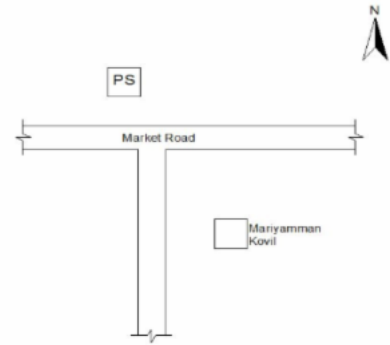

Google Map View

Polling Station Building Front View

Polling Station Front View

Cad View

Key MAP View

1	SXG0109686	பெயர் : ஜோசப் அந்தோணி ராஜ் - தந்தையின் பெயர்: சின்னசாமி - வீட்டு எண் : 1E வயது : 68 பாலினம் : ஆண்	Photo is available	2	SXG0109678	பெயர் : பெட்டிகிரேஸி - கணவர் பெயர்: ஜோசப் அந்தோணி ராஜ் - வீட்டு எண் : 1-E வயது : 64 பாலினம் : பெண்	Photo is available	3	SXG0655738	பெயர் : கார்த்திகேயன் - தந்தையின் பெயர்: குருமூர்த்தி - வீட்டு எண் : 42-E வயது : 30 பாலினம் : ஆண்	Photo is available
4	SXG2242485	பெயர் : வர்கிஸ்மேத்யு - தந்தையின் பெயர்: ஜார்ஜ் - வீட்டு எண் : 58D வயது : 59 பாலினம் : ஆண்	Photo is available	5	MNG2064301	பெயர் : அன்னா - கணவர் பெயர்: வர்கிஸ்மேத்யு - வீட்டு எண் : 58D வயது : 51 பாலினம் : பெண்	Photo is available	6	SXG0655555	பெயர் : டோல்பஸ் - தந்தையின் பெயர்: வர்கீஸ் மேத்யூ - வீட்டு எண் : 58-D வயது : 30 பாலினம் : ஆண்	Photo is available
7	MNG2065167	பெயர் : ராஜா - தந்தையின் பெயர்: கிருஷ்ணன் - வீட்டு எண் : 71D வயது : 42 பாலினம் : ஆண்	Photo is available	8	MNG2041697	பெயர் : உமா - கணவர் பெயர்: ரமேஷ் - வீட்டு எண் : 73B வயது : 49 பாலினம் : பெண்	Photo is available	9	SXG2740207	பெயர் : பூநீகரன் தந்தையின் பெயர்: சீனிவாசன் வீட்டு எண் : 119-இ வயது : 23 பாலினம் : ஆண்	Photo is available
10	MNG3372356	பெயர் : சண்முகசுந்தரம் - தந்தையின் பெயர்: சண்முகவேல் - வீட்டு எண் : 125-F வயது : 66 பாலினம் : ஆண்	Photo is available	11	SXG2740462	பெயர் : அசோக் பாபு தந்தையின் பெயர்: தமிழ்ச்செல்வன் வீட்டு எண் : 153-இ வயது : 24 பாலினம் : ஆண்	Photo is available	12	SXG0555136	பெயர் : ஜோசுவா ஜெபராஜ் - தந்தையின் பெயர்: ஜோசப் அந்தோணி ராஜ் - வீட்டு எண் : 1-E வயது : 32 பாலினம் : ஆண்	Photo is available
13	SXG0041970	பெயர் : பொன்னுசாமி - தந்தையின் பெயர்: சாமிக்கண்ணு - வீட்டு எண் : . 22 வயது : 63 பாலினம் : ஆண்	Photo is available								