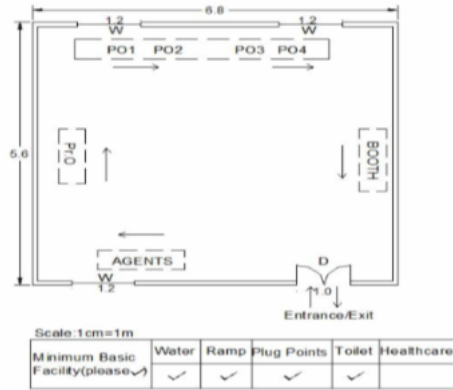

Google Map View

Polling Station Building Front View

Polling Station Front View

Cad View

Key MAP View

1	SXG0109686	பெயர் : ஜோசப் அந்தோணி ராஜ் - தந்தையின் பெயர்: சின்னசாமி - வீட்டு எண் : 1E வயது : 68 பாலினம் : ஆண்	Photo is available	2	SXG0109678	பெயர் : பெட்டிகிரேஸி - கணவர் பெயர்: ஜோசப் அந்தோணி ராஜ் - வீட்டு எண் : 1-E வயது : 64 பாலினம் : பெண்	Photo is available	3	SXG0655738	பெயர் : கார்த்திகேயன் - தந்தையின் பெயர்: குருமூர்த்தி - வீட்டு எண் : 42-E வயது : 30 பாலினம் : ஆண்	Photo is available
4	SXG2242485	பெயர் : வர்கிஸ்மேத்யு - தந்தையின் பெயர்: ஜார்ஜ் - வீட்டு எண் : 58D வயது : 59 பாலினம் : ஆண்	Photo is available	5	MNG2064301	பெயர் : அன்னா - கணவர் பெயர்: வர்கிஸ்மேத்யு - வீட்டு எண் : 58D வயது : 51 பாலினம் : பெண்	Photo is available	6	SXG0655555	பெயர் : டோல்பஸ் - தந்தையின் பெயர்: வர்கீஸ் மேத்யூ - வீட்டு எண் : 58-D வயது : 30 பாலினம் : ஆண்	Photo is available
7	MNG2065167	பெயர் : ராஜா - தந்தையின் பெயர்: கிருஷ்ணன் - வீட்டு எண் : 71D வயது : 42 பாலினம் : ஆண்	Photo is available	8	MNG2041697	பெயர் : உமா - கணவர் பெயர்: ரமேஷ் - வீட்டு எண் : 73B வயது : 49 பாலினம் : பெண்	Photo is available	9	SXG2740207	பெயர் : பூநீகரன் தந்தையின் பெயர்: சீனிவாசன் வீட்டு எண் : 119-இ வயது : 23 பாலினம் : ஆண்	Photo is available
10	MNG3372356	பெயர் : சண்முகசுந்தரம் - தந்தையின் பெயர்: சண்முகவேல் - வீட்டு எண் : 125-F வயது : 66 பாலினம் : ஆண்	Photo is available	11	SXG2740462	பெயர் : அசோக் பாபு தந்தையின் பெயர்: தமிழ்ச்செல்வன் வீட்டு எண் : 153-இ வயது : 24 பாலினம் : ஆண்	Photo is available	12	SXG0555136	பெயர் : ஜோசுவா ஜெபராஜ் - தந்தையின் பெயர்: ஜோசப் அந்தோணி ராஜ் - வீட்டு எண் : 1-E வயது : 32 பாலினம் : ஆண்	Photo is available
13	SXG0041970	பெயர் : பொன்னுசாமி - தந்தையின் பெயர்: சாமிக்கண்ணு - வீட்டு எண் : . 22 வயது : 63 பாலினம் : ஆண்	Photo is available								