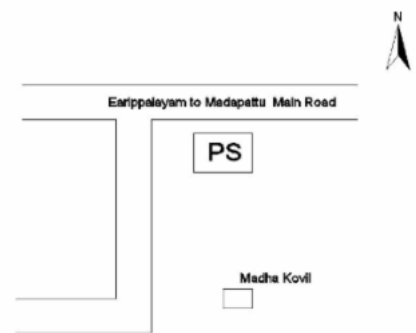

Google Map View

Polling Station Building Front View

Polling Station Front View

Cad View

Key MAP View

1 பெயர் : சூபஸ் பி தந்தையின் பெயர்: பிரபு வீட்டு எண் : 0 வயது : 19 பாலினம் : ஆண் Photo is available	SXG3020252	2 பெயர் : பானுமதி கணவர் பெயர்: செல்வம் வீட்டு எண் : 1 வயது : 37 பாலினம் : பெண் Photo is available	SXG1083237	3 பெயர் : ஆர்வள்ளி - கணவர் பெயர்: சாமிதுரை - வீட்டு எண் : 1E வயது : 58 பாலினம் : பெண் Photo is available	SXG0399378
4 பெயர் : ஏழுமலை - தந்தையின் பெயர்: கண்ணன் - வீட்டு எண் : 1E வயது : 56 பாலினம் : ஆண் Photo is available	SXG0399451	5 பெயர் : வசந்தி - கணவர் பெயர்: ஏழுமலை - வீட்டு எண் : 1E வயது : 50 பாலினம் : பெண் Photo is available	SXG0399394	6 பெயர் : சிவா தந்தையின் பெயர்: ராமலிங்கம் வீட்டு எண் : 1 ஏ வயது : 46 பாலினம் : ஆண் Photo is available	SXG0975938
7 பெயர் : செல்வம் - தந்தையின் பெயர்: ராமசாமி - வீட்டு எண் : 1E வயது : 44 பாலினம் : ஆண் Photo is available	SXG0399824	8 பெயர் : விஜயலட்சுமி - கணவர் பெயர்: ராஜா - வீட்டு எண் : 1E வயது : 43 பாலினம் : பெண் Photo is available	SXG0400051	9 பெயர் : பவானி - கணவர் பெயர்: பூமாலை - வீட்டு எண் : 1E வயது : 43 பாலினம் : பெண் Photo is available	SXG0400028
10 பெயர் : சிவராஜ் - தந்தையின் பெயர்: நாகமுத்து - வீட்டு எண் : 1E வயது : 42 பாலினம் : ஆண் Photo is available	SXG0399287	11 பெயர் : சூதா - கணவர் பெயர்: வீரமணி - வீட்டு எண் : 1E வயது : 36 பாலினம் : பெண் Photo is available	SXG0399386	12 பெயர் : சிவபூஷணம் - தந்தையின் பெயர்: பாலதண்டாயுதம் - வீட்டு எண் : 1E வயது : 35 பாலினம் : ஆண் Photo is available	SXG0805580
13 பெயர் : கவிதா - கணவர் பெயர்: தணிகைவேலன் - வீட்டு எண் : 1E வயது : 35 பாலினம் : பெண் Photo is available	SXG0346585	14 பெயர் : பழனிவேல் - தந்தையின் பெயர்: மணி - வீட்டு எண் : 1E வயது : 33 பாலினம் : ஆண் Photo is available	SXG0346510	15 பெயர் : விஜயன் - தந்தையின் பெயர்: சக்கரை - வீட்டு எண் : 1e வயது : 33 பாலினம் : ஆண் Photo is available	SXG0696807
16 பெயர் : முத்துக்குமாரசாமி - தந்தையின் பெயர்: சோமு - வீட்டு எண் : 1E வயது : 33 பாலினம் : ஆண் Photo is available	SXG0346528	17 பெயர் : செளந்தர்யா - கணவர் பெயர்: ரமேஷ் வீட்டு எண் : 1E வயது : 31 பாலினம் : பெண் Photo is available	SXG0805820	18 பெயர் : பிரகாஷ் - தந்தையின் பெயர்: பாண்டியராஜன் - வீட்டு எண் : 1E வயது : 30 பாலினம் : ஆண் Photo is available	SXG0855684
19 பெயர் : பிரகாஷ்ராஜன் - தந்தையின் பெயர்: கணேசன் - வீட்டு எண் : 1E வயது : 29 பாலினம் : ஆண் Photo is available	SXG0805606	20 பெயர் : பிரகாஷ் - தந்தையின் பெயர்: ஏழுமலை - வீட்டு எண் : 1E வயது : 27 பாலினம் : ஆண் Photo is available	SXG0944538	21 பெயர் : மணிவண்ணன் - தந்தையின் பெயர்: மாயகிருஷ்ணன் - வீட்டு எண் : 2-224 வயது : 32 பாலினம் : ஆண் Photo is available	SXG0399766
22 பெயர் : பன்னீர்செல்வம் தந்தையின் பெயர்: பழனிவேல் வீட்டு எண் : 5/3 வயது : 37 பாலினம் : ஆண் Photo is available	SXG0984393	23 பெயர் : ஷீலா மர்கிரேட் கணவர் பெயர்: சந்தனகுமார் வீட்டு எண் : 10/10 வயது : 43 பாலினம் : பெண் Photo is available	SXG1031699	24 பெயர் : சந்தனகுமார் தந்தையின் பெயர்: மதியழகன் வீட்டு எண் : 10/10 வயது : 40 பாலினம் : ஆண் Photo is available	SXG1031715
25 பெயர் : சிசி பிரியன் பீட்டர் ராஜ் தாயின் பெயர்: சீலியா ரோஸ்லின் சந்தனாமேரி சீலியா ரோஸ்லின் வீட்டு எண் : 12 வயது : 21 பாலினம் : ஆண் Photo is available	SXG2858314	26 பெயர் : விமல்சேவியர் - தந்தையின் பெயர்: இருதயசாமி - வீட்டு எண் : 14 வயது : 39 பாலினம் : ஆண் Photo is available	IBC0315283	27 பெயர் : பேபிஷாலினி - கணவர் பெயர்: விமல்சேவியர் - வீட்டு எண் : 14 வயது : 37 பாலினம் : பெண் Photo is available	IBC0860759
28 பெயர் : டி ஆண்ட்ரேஉஸ் அந்தோனி தந்தையின் பெயர்: வி தேவ ராஜ் வீட்டு எண் : 23 வயது : 19 பாலினம் : ஆண் Photo is available	SXG3017993	29 பெயர் : ரேணுகா - கணவர் பெயர்: பூவராகவன் - வீட்டு எண் : 30 வயது : 44 பாலினம் : பெண் Photo is available	NZJ0136663	30 பெயர் : பூவராகவன் - தந்தையின் பெயர்: கந்தசாமி - வீட்டு எண் : 30, சாரதா நகர் வயது : 50 பாலினம் : ஆண் Photo is available	KWX1931096