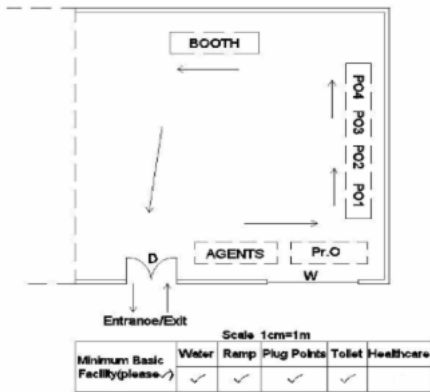

Google Map View

Polling Station Building Front View

Polling Station Front View

Cad View

Key MAP View

1 பெயர் : சூபஸ் பி தந்தையின் பெயர்: பிரபு வீட்டு எண் : 0 வயது : 19 பாலினம் : ஆண் Photo is available	SXG3020252	2 பெயர் : பானுமதி கணவர் பெயர்: செல்வம் வீட்டு எண் : 1 வயது : 37 பாலினம் : பெண் Photo is available	SXG1083237	3 பெயர் : ஆர்வள்ளி - கணவர் பெயர்: சாமிதுரை - வீட்டு எண் : 1E வயது : 58 பாலினம் : பெண் Photo is available	SXG0399378
4 பெயர் : ஏழுமலை - தந்தையின் பெயர்: கண்ணன் - வீட்டு எண் : 1E வயது : 56 பாலினம் : ஆண் Photo is available	SXG0399451	5 பெயர் : வசந்தி - கணவர் பெயர்: ஏழுமலை - வீட்டு எண் : 1E வயது : 50 பாலினம் : பெண் Photo is available	SXG0399394	6 பெயர் : சிவா தந்தையின் பெயர்: ராமலிங்கம் வீட்டு எண் : 1 ஏ வயது : 46 பாலினம் : ஆண் Photo is available	SXG0975938
7 பெயர் : செல்வம் - தந்தையின் பெயர்: ராமசாமி - வீட்டு எண் : 1E வயது : 44 பாலினம் : ஆண் Photo is available	SXG0399824	8 பெயர் : விஜயலட்சுமி - கணவர் பெயர்: ராஜா - வீட்டு எண் : 1E வயது : 43 பாலினம் : பெண் Photo is available	SXG0400051	9 பெயர் : பவானி - கணவர் பெயர்: பூமாலை - வீட்டு எண் : 1E வயது : 43 பாலினம் : பெண் Photo is available	SXG0400028
10 பெயர் : சிவராஜ் - தந்தையின் பெயர்: நாகமுத்து - வீட்டு எண் : 1E வயது : 42 பாலினம் : ஆண் Photo is available	SXG0399287	11 பெயர் : சூதா - கணவர் பெயர்: வீரமணி - வீட்டு எண் : 1E வயது : 36 பாலினம் : பெண் Photo is available	SXG0399386	12 பெயர் : சிவபூஷணம் - தந்தையின் பெயர்: பாலதண்டாயுதம் - வீட்டு எண் : 1E வயது : 35 பாலினம் : ஆண் Photo is available	SXG0805580
13 பெயர் : கவிதா - கணவர் பெயர்: தணிகைவேலன் - வீட்டு எண் : 1E வயது : 35 பாலினம் : பெண் Photo is available	SXG0346585	14 பெயர் : பழனிவேல் - தந்தையின் பெயர்: மணி - வீட்டு எண் : 1E வயது : 33 பாலினம் : ஆண் Photo is available	SXG0346510	15 பெயர் : விஜயன் - தந்தையின் பெயர்: சக்கரை - வீட்டு எண் : 1e வயது : 33 பாலினம் : ஆண் Photo is available	SXG0696807
16 பெயர் : முத்துக்குமாரசாமி - தந்தையின் பெயர்: சோமு - வீட்டு எண் : 1E வயது : 33 பாலினம் : ஆண் Photo is available	SXG0346528	17 பெயர் : செளந்தர்யா - கணவர் பெயர்: ரமேஷ் வீட்டு எண் : 1E வயது : 31 பாலினம் : பெண் Photo is available	SXG0805820	18 பெயர் : பிரகாஷ் - தந்தையின் பெயர்: பாண்டியராஜன் - வீட்டு எண் : 1E வயது : 30 பாலினம் : ஆண் Photo is available	SXG0855684
19 பெயர் : பிரகாஷ்ராஜன் - தந்தையின் பெயர்: கணேசன் - வீட்டு எண் : 1E வயது : 29 பாலினம் : ஆண் Photo is available	SXG0805606	20 பெயர் : பிரகாஷ் - தந்தையின் பெயர்: ஏழுமலை - வீட்டு எண் : 1E வயது : 27 பாலினம் : ஆண் Photo is available	SXG0944538	21 பெயர் : மணிவண்ணன் - தந்தையின் பெயர்: மாயகிருஷ்ணன் - வீட்டு எண் : 2-224 வயது : 32 பாலினம் : ஆண் Photo is available	SXG0399766
22 பெயர் : பன்னீர்செல்வம் தந்தையின் பெயர்: பழனிவேல் வீட்டு எண் : 5/3 வயது : 37 பாலினம் : ஆண் Photo is available	SXG0984393	23 பெயர் : ஷீலா மர்கிரேட் கணவர் பெயர்: சந்தனகுமார் வீட்டு எண் : 10/10 வயது : 43 பாலினம் : பெண் Photo is available	SXG1031699	24 பெயர் : சந்தனகுமார் தந்தையின் பெயர்: மதியழகன் வீட்டு எண் : 10/10 வயது : 40 பாலினம் : ஆண் Photo is available	SXG1031715
25 பெயர் : சிசி பிரியன் பீட்டர் ராஜ் தாயின் பெயர்: சீலியா ரோஸ்லின் சந்தனாமேரி சீலியா ரோஸ்லின் வீட்டு எண் : 12 வயது : 21 பாலினம் : ஆண் Photo is available	SXG2858314	26 பெயர் : விமல்சேவியர் - தந்தையின் பெயர்: இருதயசாமி - வீட்டு எண் : 14 வயது : 39 பாலினம் : ஆண் Photo is available	IBC0315283	27 பெயர் : பேபிஷாலினி - கணவர் பெயர்: விமல்சேவியர் - வீட்டு எண் : 14 வயது : 37 பாலினம் : பெண் Photo is available	IBC0860759
28 பெயர் : டி ஆண்ட்ரேஉஸ் அந்தோனி தந்தையின் பெயர்: வி தேவ ராஜ் வீட்டு எண் : 23 வயது : 19 பாலினம் : ஆண் Photo is available	SXG3017993	29 பெயர் : ரேணுகா - கணவர் பெயர்: பூவராகவன் - வீட்டு எண் : 30 வயது : 44 பாலினம் : பெண் Photo is available	NZJ0136663	30 பெயர் : பூவராகவன் - தந்தையின் பெயர்: கந்தசாமி - வீட்டு எண் : 30, சாரதா நகர் வயது : 50 பாலினம் : ஆண் Photo is available	KWX1931096