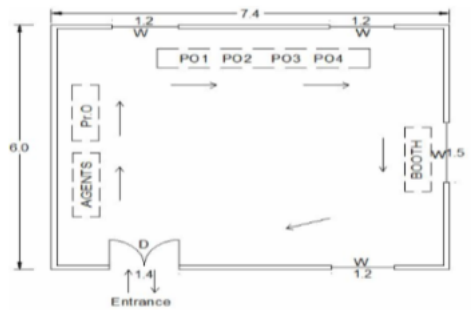

Google Map View

Polling Station Building Front View

Polling Station Front View

Cad View

Scale 1cm=1m

Minimum Basic Facility(please)	Water	Ramp	Plug Points	Toilet	Healthcare
	✓	✓	✓	✓	

Key MAP View

1 பெயர் : கதிர்வேல் - தந்தையின் பெயர்: ஆதிழலம் - வீட்டு எண் : 2 வயது : 63 பாலினம் : ஆண் Photo is available	MNG1171875	2 பெயர் : உதயகுமார் - தந்தையின் பெயர்: வடிவேலு - வீட்டு எண் : 15-டி, வயது : 56 பாலினம் : ஆண் Photo is available	MNG2753978	3 பெயர் : சுதா - கணவர் பெயர்: உதயகுமார் - வீட்டு எண் : 15-டி, வயது : 42 பாலினம் : பெண் Photo is available	SXG0047209
4 பெயர் : அஸ்வின்குமார் உதயகுமார் தந்தையின் பெயர்: உதயகுமார் வி வீட்டு எண் : 15-டி,டாஇப-3,கவஆர்டர்ஜ் வயது : 22 பாலினம் : ஆண் Photo is available	SXG2877231	5 பெயர் : கா சின்னதுரை தந்தையின் பெயர்: காங்கமுத்து - வீட்டு எண் : 20-ஏ வயது : 57 பாலினம் : ஆண் Photo is available	MNG2750297	6 பெயர் : செது ஹேமலதா கணவர் பெயர்: சின்னதுரை - வீட்டு எண் : 20-ஏ வயது : 53 பாலினம் : பெண் Photo is available	MNG2750305
7 பெயர் : ஷரீ ஹரிக்குண்ணன் ஸு தந்தையின் பெயர்: பூநிவாசன் ரா வீட்டு எண் : 28 - ஏ,டைப் - 3 குவார்டர்ஸ் வயது : 19 பாலினம் : ஆண் Photo is available	SXG2987592	8 பெயர் : ஜோன்ஸ் ஸ்டான்லி பிரபாகர் யே தந்தையின் பெயர்: ஏசுதாஸ் - வீட்டு எண் : 39 வயது : 60 பாலினம் : ஆண் Photo is available	SXG2278745	9 பெயர் : ஜெயந்தி - கணவர் பெயர்: சக்திவேல் - வீட்டு எண் : 46B வயது : 60 பாலினம் : பெண் Photo is available	MNG1170422
10 பெயர் : கணேசன் - தந்தையின் பெயர்: தங்கராஜன் - வீட்டு எண் : 51A வயது : 54 பாலினம் : ஆண் Photo is available	MNG2081867	11 பெயர் : சங்கீதா - கணவர் பெயர்: கணேசன் - வீட்டு எண் : 51A வயது : 49 பாலினம் : பெண் Photo is available	MNG2081875	12 பெயர் : ராஜேஸ்வரி - கணவர் பெயர்: கல்யாணசுந்தரம் - வீட்டு எண் : 64-சி வயது : 55 பாலினம் : பெண் Photo is available	MNG2082147
13 பெயர் : லோகாம்பிகா ரா தந்தையின் பெயர்: ராசலிங்கம் வீட்டு எண் : 67 பி வயது : 40 பாலினம் : பெண் Photo is available	SXG2881506	# 14 பெயர் : வாசு தந்தையின் பெயர்: ராமலிங்கம் - வீட்டு எண் : 77-B வயது : 57 பாலினம் : ஆண் Photo is available	SXG0656264	# 15 பெயர் : சண்பகவல்லி தி க கணவர் பெயர்: வாசு - வீட்டு எண் : 77-B வயது : 54 பாலினம் : பெண் Photo is available	SXG0656249
16 பெயர் : அபிஷேக் கௌரவ் தேமத தந்தையின் பெயர்: பர்ஸி அருண் குமார் தேமத வீட்டு எண் : 81/ஸி வயது : 40 பாலினம் : ஆண் Photo is available	SXG0869495	17 பெயர் : தேவோ பனர்ஜீ தந்தையின் பெயர்: பிஸ்வாமய பனர்ஜீ வீட்டு எண் : 85 சி வயது : 51 பாலினம் : ஆண் Photo is available	SXG2701803	18 பெயர் : தீபா பனர்ஜீ கணவர் பெயர்: தேவமோ பனர்ஜீ வீட்டு எண் : 85 சி வயது : 46 பாலினம் : பெண் Photo is available	SXG2692374
19 பெயர் : சுப்ரமணியன் - தந்தையின் பெயர்: குழந்தைவேலு - வீட்டு எண் : 92-C வயது : 66 பாலினம் : ஆண் Photo is available	SXG0151274	20 பெயர் : தமிழ்பிரியன் - தந்தையின் பெயர்: சுப்ரமணியன் - வீட்டு எண் : 92-C வயது : 30 பாலினம் : ஆண் Photo is available	SXG0752170	21 பெயர் : உமா - கணவர் பெயர்: நாகராஜன் - வீட்டு எண் : 95-B வயது : 58 பாலினம் : பெண் Photo is available	SXG0151266
22 பெயர் : ரித்தின் - தந்தையின் பெயர்: ரவீந்திரபிரசாத் - வீட்டு எண் : 102-A வயது : 29 பாலினம் : ஆண் Photo is available	SXG0752188	23 பெயர் : ரினு - தந்தையின் பெயர்: ரவீந்திர பிரசாத் - வீட்டு எண் : 102 எ வயது : 25 பாலினம் : பெண் Photo is available	SXG2677961	24 பெயர் : ஜெயந்தன் - தந்தையின் பெயர்: ஜெயராம் - வீட்டு எண் : 112C வயது : 45 பாலினம் : ஆண் Photo is available	SXG0151423
25 பெயர் : யோகலட்சுமி - கணவர் பெயர்: ஜெயராம் - வீட்டு எண் : 112C வயது : 41 பாலினம் : பெண் Photo is available	SXG0151431	26 பெயர் : சையத் அபுதாஹிர் ம் தந்தையின் பெயர்: முகம்மதுநசருதீன் வீட்டு எண் : 117,ஹரி நாகர் வயது : 36 பாலினம் : ஆண் Photo is available	SXG2904555	27 பெயர் : தேவிகா - கணவர் பெயர்: குமார் - வீட்டு எண் : 126-எ வயது : 55 பாலினம் : பெண் Photo is available	MNG2086916
# 28 பெயர் : தீபக் - தந்தையின் பெயர்: ராமலிங்கம் - வீட்டு எண் : 131-A வயது : 30 பாலினம் : ஆண் Photo is available	SXG0869420	29 பெயர் : மேகலம் கணவர் பெயர்: மேகநாதன் வீட்டு எண் : 134 ஏ வயது : 56 பாலினம் : பெண் Photo is available	SXG2912293	30 பெயர் : அரவிந்தியா தந்தையின் பெயர்: ரவிசந்திரன் வீட்டு எண் : 138 ஏ வயது : 30 பாலினம் : பெண் Photo is available	SXG1003334