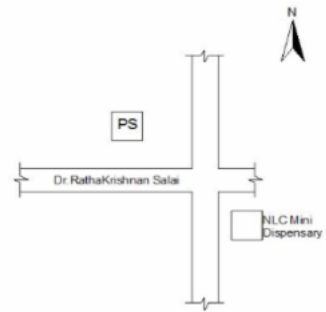

Google Map View

Polling Station Building Front View

Polling Station Front View

Cad View

Scale 1cm=1m

Minimum Basic Facility(please)	Water	Ramp	Plug Points	Toilet	Healthcare
	✓	✓	✓	✓	

Key MAP View

1 பெயர் : கதிர்வேல் - தந்தையின் பெயர்: ஆதிழலம் - வீட்டு எண் : 2 வயது : 63 பாலினம் : ஆண் Photo is available	MNG1171875	2 பெயர் : உதயகுமார் - தந்தையின் பெயர்: வடிவேலு - வீட்டு எண் : 15-டி, வயது : 56 பாலினம் : ஆண் Photo is available	MNG2753978	3 பெயர் : சுதா - கணவர் பெயர்: உதயகுமார் - வீட்டு எண் : 15-டி, வயது : 42 பாலினம் : பெண் Photo is available	SXG0047209
4 பெயர் : அஸ்வின்குமார் உதயகுமார் தந்தையின் பெயர்: உதயகுமார் வி வீட்டு எண் : 15-டி,டாஇப-3,கவஆர்டர்ஜ் வயது : 22 பாலினம் : ஆண் Photo is available	SXG2877231	5 பெயர் : கா சின்னதுரை தந்தையின் பெயர்: காங்கமுத்து - வீட்டு எண் : 20-ஏ வயது : 57 பாலினம் : ஆண் Photo is available	MNG2750297	6 பெயர் : செது ஹேமலதா கணவர் பெயர்: சின்னதுரை - வீட்டு எண் : 20-ஏ வயது : 53 பாலினம் : பெண் Photo is available	MNG2750305
7 பெயர் : ஷரீ ஹரிக்குண்ணன் ஸு தந்தையின் பெயர்: பூநிவாசன் ரா வீட்டு எண் : 28 - ஏ,டைப் - 3 குவார்டர்ஸ் வயது : 19 பாலினம் : ஆண் Photo is available	SXG2987592	8 பெயர் : ஜோன்ஸ் ஸ்டான்லி பிரபாகர் யே தந்தையின் பெயர்: ஏசுதாஸ் - வீட்டு எண் : 39 வயது : 60 பாலினம் : ஆண் Photo is available	SXG2278745	9 பெயர் : ஜெயந்தி - கணவர் பெயர்: சக்திவேல் - வீட்டு எண் : 46B வயது : 60 பாலினம் : பெண் Photo is available	MNG1170422
10 பெயர் : கணேசன் - தந்தையின் பெயர்: தங்கராஜன் - வீட்டு எண் : 51A வயது : 54 பாலினம் : ஆண் Photo is available	MNG2081867	11 பெயர் : சங்கீதா - கணவர் பெயர்: கணேசன் - வீட்டு எண் : 51A வயது : 49 பாலினம் : பெண் Photo is available	MNG2081875	12 பெயர் : ராஜேஸ்வரி - கணவர் பெயர்: கல்யாணசுந்தரம் - வீட்டு எண் : 64-சி வயது : 55 பாலினம் : பெண் Photo is available	MNG2082147
13 பெயர் : லோகாம்பிகா ரா தந்தையின் பெயர்: ராசலிங்கம் வீட்டு எண் : 67 பி வயது : 40 பாலினம் : பெண் Photo is available	SXG2881506	# 14 பெயர் : வாசு தந்தையின் பெயர்: ராமலிங்கம் - வீட்டு எண் : 77-B வயது : 57 பாலினம் : ஆண் Photo is available	SXG0656264	# 15 பெயர் : சண்பகவல்லி தி க கணவர் பெயர்: வாசு - வீட்டு எண் : 77-B வயது : 54 பாலினம் : பெண் Photo is available	SXG0656249
16 பெயர் : அபிஷேக் கௌரவ் தேமத தந்தையின் பெயர்: பர்ஸி அருண் குமார் தேமத வீட்டு எண் : 81/ஸி வயது : 40 பாலினம் : ஆண் Photo is available	SXG0869495	17 பெயர் : தேவோ பனர்ஜீ தந்தையின் பெயர்: பிஸ்வாமய பனர்ஜீ வீட்டு எண் : 85 சி வயது : 51 பாலினம் : ஆண் Photo is available	SXG2701803	18 பெயர் : தீபா பனர்ஜீ கணவர் பெயர்: தேவமோ பனர்ஜீ வீட்டு எண் : 85 சி வயது : 46 பாலினம் : பெண் Photo is available	SXG2692374
19 பெயர் : சுப்ரமணியன் - தந்தையின் பெயர்: குழந்தைவேலு - வீட்டு எண் : 92-C வயது : 66 பாலினம் : ஆண் Photo is available	SXG0151274	20 பெயர் : தமிழ்பிரியன் - தந்தையின் பெயர்: சுப்ரமணியன் - வீட்டு எண் : 92-C வயது : 30 பாலினம் : ஆண் Photo is available	SXG0752170	21 பெயர் : உமா - கணவர் பெயர்: நாகராஜன் - வீட்டு எண் : 95-B வயது : 58 பாலினம் : பெண் Photo is available	SXG0151266
22 பெயர் : ரித்தின் - தந்தையின் பெயர்: ரவீந்திரபிரசாத் - வீட்டு எண் : 102-A வயது : 29 பாலினம் : ஆண் Photo is available	SXG0752188	23 பெயர் : ரினு - தந்தையின் பெயர்: ரவீந்திர பிரசாத் - வீட்டு எண் : 102 எ வயது : 25 பாலினம் : பெண் Photo is available	SXG2677961	24 பெயர் : ஜெயந்தன் - தந்தையின் பெயர்: ஜெயராம் - வீட்டு எண் : 112C வயது : 45 பாலினம் : ஆண் Photo is available	SXG0151423
25 பெயர் : யோகலட்சுமி - கணவர் பெயர்: ஜெயராம் - வீட்டு எண் : 112C வயது : 41 பாலினம் : பெண் Photo is available	SXG0151431	26 பெயர் : சையத் அபுதாஹிர் ம் தந்தையின் பெயர்: முகம்மதுநசருதீன் வீட்டு எண் : 117,ஹரி நாகர் வயது : 36 பாலினம் : ஆண் Photo is available	SXG2904555	27 பெயர் : தேவிகா - கணவர் பெயர்: குமார் - வீட்டு எண் : 126-எ வயது : 55 பாலினம் : பெண் Photo is available	MNG2086916
# 28 பெயர் : தீபக் - தந்தையின் பெயர்: ராமலிங்கம் - வீட்டு எண் : 131-A வயது : 30 பாலினம் : ஆண் Photo is available	SXG0869420	29 பெயர் : மேகலம் கணவர் பெயர்: மேகநாதன் வீட்டு எண் : 134 ஏ வயது : 56 பாலினம் : பெண் Photo is available	SXG2912293	30 பெயர் : அரவிந்தியா தந்தையின் பெயர்: ரவிசந்திரன் வீட்டு எண் : 138 ஏ வயது : 30 பாலினம் : பெண் Photo is available	SXG1003334