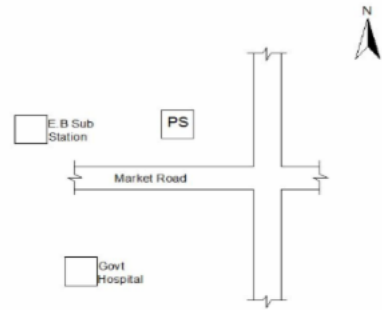

Google Map View

Polling Station Building Front View

Polling Station Front View

Cad View

Scale: 1cm = 1m

Minimum Basic Facility (please ✓)	Water	Ramp	Plug Points	Toilet	Healthcare
	✓	✓	✓	✓	

Key MAP View

1 பெயர் : நேசமணி - தந்தையின் பெயர்: ஏசுதாஸ் - வீட்டு எண் : 3-A வயது : 84 பாலினம் : ஆண்	MNG2080521 Photo is available	2 பெயர் : சஞ்சீவி செளரி ராயன் தந்தையின் பெயர்: ஏசுதாஸ் - வீட்டு எண் : 3-A வயது : 57 பாலினம் : ஆண்	MNG2079432 Photo is available	3 பெயர் : எழில்பாமா - கணவர் பெயர்: சஞ்சீவி - வீட்டு எண் : 3-A வயது : 52 பாலினம் : பெண்	MNG2079440 Photo is available
4 பெயர் : டோந் கீஃபுஸ் தந்தையின் பெயர்: சஞ்சீவி செளரி ராயன் வீட்டு எண் : 3 ஏ வயது : 25 பாலினம் : ஆண்	SXG1084797 Photo is available	5 பெயர் : தியாகராஜன் - தந்தையின் பெயர்: சின்னசாமி - வீட்டு எண் : 4-A வயது : 54 பாலினம் : ஆண்	SXG0048215 Photo is available	6 பெயர் : கண்ணன் - தந்தையின் பெயர்: இராமச்சந்திரன் - வீட்டு எண் : 4-B வயது : 68 பாலினம் : ஆண்	SXG0111138 Photo is available
7 பெயர் : உஷா - கணவர் பெயர்: கண்ணன் - வீட்டு எண் : 4-B வயது : 60 பாலினம் : பெண்	SXG2281590 Photo is available	8 பெயர் : தரன் தந்தையின் பெயர்: முத்து வீட்டு எண் : 5பி வயது : 24 பாலினம் : ஆண்	SXG2610871 Photo is available	9 பெயர் : சந்தியா தந்தையின் பெயர்: முத்து வீட்டு எண் : 5பி வயது : 22 பாலினம் : பெண்	SXG2854487 Photo is available
10 பெயர் : கவிதா வே கணவர் பெயர்: செந்தில்குமரன் - வீட்டு எண் : 5B, வயது : 45 பாலினம் : பெண்	SXG0713297 Photo is available	11 பெயர் : முத்து - தந்தையின் பெயர்: சோலையப்பன் - வீட்டு எண் : 5D வயது : 56 பாலினம் : ஆண்	SXG0151811 Photo is available	12 பெயர் : மகேஸ்வரி - கணவர் பெயர்: முத்து - வீட்டு எண் : 5D வயது : 52 பாலினம் : பெண்	SXG0151829 Photo is available
13 பெயர் : சுகுமார் - தந்தையின் பெயர்: பழனியப்பன் - வீட்டு எண் : 8C வயது : 60 பாலினம் : ஆண்	SXG0048348 Photo is available	14 பெயர் : சித்ரா - கணவர் பெயர்: சுகுமார் - வீட்டு எண் : 8C வயது : 55 பாலினம் : பெண்	SXG0048355 Photo is available	15 பெயர் : வாசுகி - கணவர் பெயர்: தபசீலன் - வீட்டு எண் : 8-C வயது : 51 பாலினம் : பெண்	MNG2080356 Photo is available
S 16 பெயர் : செல்வகுமாரி - கணவர் பெயர்: சாமிநாதன் - வீட்டு எண் : 8D வயது : 63 பாலினம் : பெண்	MNG3271780 Photo is available	S 17 பெயர் : சுவாமிநாதன் - தந்தையின் பெயர்: ராமன் - வீட்டு எண் : 8D வயது : 63 பாலினம் : ஆண்	MNG3271772 Photo is available	18 பெயர் : சமீனா அப்பாசி - கணவர் பெயர்: சமீர்அகமது - வீட்டு எண் : 9B வயது : 66 பாலினம் : பெண்	SXG0151761 Photo is available
19 பெயர் : சமீர்அகமது - தந்தையின் பெயர்: ராமநாதன் - வீட்டு எண் : 9B வயது : 62 பாலினம் : ஆண்	SXG0151753 Photo is available	20 பெயர் : நிஹால்அகமது - தந்தையின் பெயர்: சமீர்அகமது - வீட்டு எண் : 9B வயது : 30 பாலினம் : ஆண்	SXG0713313 Photo is available	21 பெயர் : அபிஷேக் ஸ் தந்தையின் பெயர்: சபேஷ் பி வீட்டு எண் : 11 ஏ டாஇப 2 வயது : 23 பாலினம் : ஆண்	SXG3008026 Photo is available
22 பெயர் : விஜயசந்திரன் - தந்தையின் பெயர்: ஜெயச்சந்திரன் - வீட்டு எண் : 11B வயது : 36 பாலினம் : ஆண்	SXG0658666 Photo is available	23 பெயர் : கார்த்தி சந்திரன் - தந்தையின் பெயர்: ஜெயச்சந்திரன் - வீட்டு எண் : 11B வயது : 33 பாலினம் : ஆண்	SXG0658443 Photo is available	24 பெயர் : கோகுல்ராம் ராமமூர்த்தி தந்தையின் பெயர்: ராமமூர்த்தி வீட்டு எண் : 11 பீ வயது : 26 பாலினம் : ஆண்	SXG0983437 Photo is available
25 பெயர் : தனசேகரன் - தந்தையின் பெயர்: செல்வகணபதி - வீட்டு எண் : 11D வயது : 51 பாலினம் : ஆண்	MNG3271756 Photo is available	26 பெயர் : விடுதலை - கணவர் பெயர்: தனசேகரன் - வீட்டு எண் : 11D வயது : 48 பாலினம் : பெண்	MNG3271939 Photo is available	27 பெயர் : அசோக் - தந்தையின் பெயர்: தத்தாத்ரேயா - வீட்டு எண் : 12B வயது : 60 பாலினம் : ஆண்	SXG0151720 Photo is available
28 பெயர் : விஜயா - கணவர் பெயர்: அசோக் - வீட்டு எண் : 12B வயது : 55 பாலினம் : பெண்	SXG0048264 Photo is available	29 பெயர் : கமலா - கணவர் பெயர்: ரவிச்சந்திரன் - வீட்டு எண் : 12 பி வயது : 50 பாலினம் : பெண்	MNG2110153 Photo is available	30 பெயர் : ரவி தந்தையின் பெயர்: நடராஜன் வீட்டு எண் : 12 பி டாஇப 2 க்வார்ட் வயது : 60 பாலினம் : ஆண்	SXG2873271 Photo is available