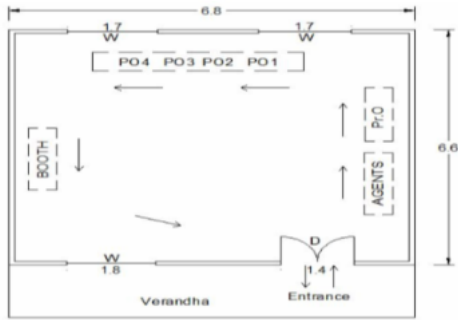

Google Map View

Polling Station Building Front View

Polling Station Front View

Cad View

Scale: 1cm = 1m

Minimum Basic Facility (please ✓)	Water	Ramp	Plug Points	Toilet	Healthcare
	✓	✓	✓	✓	

Key MAP View

1 பெயர் : நேசமணி - தந்தையின் பெயர்: ஏசுதாஸ் - வீட்டு எண் : 3-A வயது : 84 பாலினம் : ஆண்	MNG2080521 Photo is available	2 பெயர் : சஞ்சீவி செளரி ராயன் தந்தையின் பெயர்: ஏசுதாஸ் - வீட்டு எண் : 3-A வயது : 57 பாலினம் : ஆண்	MNG2079432 Photo is available	3 பெயர் : எழில்பாமா - கணவர் பெயர்: சஞ்சீவி - வீட்டு எண் : 3-A வயது : 52 பாலினம் : பெண்	MNG2079440 Photo is available
4 பெயர் : டோந் கீஃபுஸ் தந்தையின் பெயர்: சஞ்சீவி செளரி ராயன் வீட்டு எண் : 3 ஏ வயது : 25 பாலினம் : ஆண்	SXG1084797 Photo is available	5 பெயர் : தியாகராஜன் - தந்தையின் பெயர்: சின்னசாமி - வீட்டு எண் : 4-A வயது : 54 பாலினம் : ஆண்	SXG0048215 Photo is available	6 பெயர் : கண்ணன் - தந்தையின் பெயர்: இராமச்சந்திரன் - வீட்டு எண் : 4-B வயது : 68 பாலினம் : ஆண்	SXG0111138 Photo is available
7 பெயர் : உஷா - கணவர் பெயர்: கண்ணன் - வீட்டு எண் : 4-B வயது : 60 பாலினம் : பெண்	SXG2281590 Photo is available	8 பெயர் : தரன் தந்தையின் பெயர்: முத்து வீட்டு எண் : 5பி வயது : 24 பாலினம் : ஆண்	SXG2610871 Photo is available	9 பெயர் : சந்தியா தந்தையின் பெயர்: முத்து வீட்டு எண் : 5பி வயது : 22 பாலினம் : பெண்	SXG2854487 Photo is available
10 பெயர் : கவிதா வே கணவர் பெயர்: செந்தில்குமரன் - வீட்டு எண் : 5B, வயது : 45 பாலினம் : பெண்	SXG0713297 Photo is available	11 பெயர் : முத்து - தந்தையின் பெயர்: சோலையப்பன் - வீட்டு எண் : 5D வயது : 56 பாலினம் : ஆண்	SXG0151811 Photo is available	12 பெயர் : மகேஸ்வரி - கணவர் பெயர்: முத்து - வீட்டு எண் : 5D வயது : 52 பாலினம் : பெண்	SXG0151829 Photo is available
13 பெயர் : சுகுமார் - தந்தையின் பெயர்: பழனியப்பன் - வீட்டு எண் : 8C வயது : 60 பாலினம் : ஆண்	SXG0048348 Photo is available	14 பெயர் : சித்ரா - கணவர் பெயர்: சுகுமார் - வீட்டு எண் : 8C வயது : 55 பாலினம் : பெண்	SXG0048355 Photo is available	15 பெயர் : வாசுகி - கணவர் பெயர்: தபசீலன் - வீட்டு எண் : 8-C வயது : 51 பாலினம் : பெண்	MNG2080356 Photo is available
S 16 பெயர் : செல்வகுமாரி - கணவர் பெயர்: சாமிநாதன் - வீட்டு எண் : 8D வயது : 63 பாலினம் : பெண்	MNG3271780 Photo is available	S 17 பெயர் : சுவாமிநாதன் - தந்தையின் பெயர்: ராமன் - வீட்டு எண் : 8D வயது : 63 பாலினம் : ஆண்	MNG3271772 Photo is available	18 பெயர் : சமீனா அப்பாசி - கணவர் பெயர்: சமீர்அகமது - வீட்டு எண் : 9B வயது : 66 பாலினம் : பெண்	SXG0151761 Photo is available
19 பெயர் : சமீர்அகமது - தந்தையின் பெயர்: ராமநாதன் - வீட்டு எண் : 9B வயது : 62 பாலினம் : ஆண்	SXG0151753 Photo is available	20 பெயர் : நிஹால்அகமது - தந்தையின் பெயர்: சமீர்அகமது - வீட்டு எண் : 9B வயது : 30 பாலினம் : ஆண்	SXG0713313 Photo is available	21 பெயர் : அபிஷேக் ஸ் தந்தையின் பெயர்: சபேஷ் பி வீட்டு எண் : 11 ஏ டாஇப 2 வயது : 23 பாலினம் : ஆண்	SXG3008026 Photo is available
22 பெயர் : விஜயசந்திரன் - தந்தையின் பெயர்: ஜெயச்சந்திரன் - வீட்டு எண் : 11B வயது : 36 பாலினம் : ஆண்	SXG0658666 Photo is available	23 பெயர் : கார்த்தி சந்திரன் - தந்தையின் பெயர்: ஜெயச்சந்திரன் - வீட்டு எண் : 11B வயது : 33 பாலினம் : ஆண்	SXG0658443 Photo is available	24 பெயர் : கோகுல்ராம் ராமமூர்த்தி தந்தையின் பெயர்: ராமமூர்த்தி வீட்டு எண் : 11 பீ வயது : 26 பாலினம் : ஆண்	SXG0983437 Photo is available
25 பெயர் : தனசேகரன் - தந்தையின் பெயர்: செல்வகணபதி - வீட்டு எண் : 11D வயது : 51 பாலினம் : ஆண்	MNG3271756 Photo is available	26 பெயர் : விடுதலை - கணவர் பெயர்: தனசேகரன் - வீட்டு எண் : 11D வயது : 48 பாலினம் : பெண்	MNG3271939 Photo is available	27 பெயர் : அசோக் - தந்தையின் பெயர்: தத்தாத்ரேயா - வீட்டு எண் : 12B வயது : 60 பாலினம் : ஆண்	SXG0151720 Photo is available
28 பெயர் : விஜயா - கணவர் பெயர்: அசோக் - வீட்டு எண் : 12B வயது : 55 பாலினம் : பெண்	SXG0048264 Photo is available	29 பெயர் : கமலா - கணவர் பெயர்: ரவிச்சந்திரன் - வீட்டு எண் : 12 பி வயது : 50 பாலினம் : பெண்	MNG2110153 Photo is available	30 பெயர் : ரவி தந்தையின் பெயர்: நடராஜன் வீட்டு எண் : 12 பி டாஇப 2 க்வார்ட் வயது : 60 பாலினம் : ஆண்	SXG2873271 Photo is available