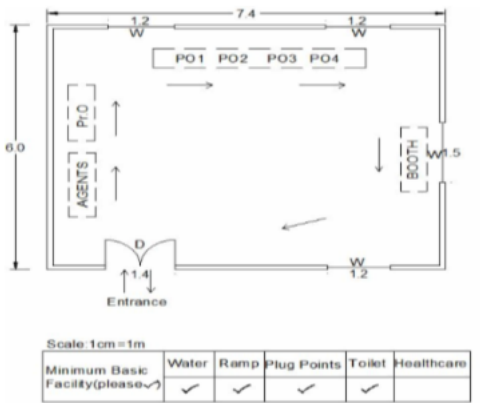

Google Map View

Polling Station Building Front View

Polling Station Front View

Cad View

Key MAP View

1 பெயர் : உஷா - கணவர் பெயர்: ரவி - வீட்டு எண் : 140-1e வயது : 51 பாலினம் : பெண் Photo is available	MNG1945633	2 பெயர் : இராஜமாணிக்கம் - தந்தையின் பெயர்: கல்யாணசுந்தரம் - வீட்டு எண் : 342 வயது : 64 பாலினம் : ஆண் Photo is available	MNG3332848	3 பெயர் : வனஜா - கணவர் பெயர்: இராஜமாணிக்கம் - வீட்டு எண் : 342 வயது : 59 பாலினம் : பெண் Photo is available	MNG3332855
4 பெயர் : சுகதி - கணவர் பெயர்: செல்வராஜ் - வீட்டு எண் : A5 வயது : 53 பாலினம் : பெண் Photo is available	SXG0658906	5 பெயர் : நிஷா பெர்டில்லா தந்தையின் பெயர்: ரபேல் ராஜ் வீட்டு எண் : பி39 வயது : 26 பாலினம் : பெண் Photo is available	SXG2775385	6 பெயர் : மது சுதனன் தந்தையின் பெயர்: ரமேஷ் வீட்டு எண் : சி 2 வயது : 27 பாலினம் : ஆண் Photo is available	SXG2720522
7 பெயர் : ஷண்முகப்பிரியன் தந்தையின் பெயர்: செந்தமிழ்செல்வன் வீட்டு எண் : சி -4 வயது : 27 பாலினம் : ஆண் Photo is available	SXG2751097	8 பெயர் : பரத் தந்தையின் பெயர்: செந்தமிழ்செல்வன் வீட்டு எண் : சி-4 வயது : 25 பாலினம் : ஆண் Photo is available	SXG2751105	9 பெயர் : ராஜேந்திரன் - தந்தையின் பெயர்: பெரியசாமி - வீட்டு எண் : சி/7 வயது : 60 பாலினம் : ஆண் Photo is available	MNG2753093
10 பெயர் : அமுதா - கணவர் பெயர்: இராஜேந்திரன் - வீட்டு எண் : சி/7 வயது : 54 பாலினம் : பெண் Photo is available	SXG0052514	11 பெயர் : கார்த்திகேயன் - தந்தையின் பெயர்: இராஜேந்திரன் - வீட்டு எண் : சி/7 வயது : 32 பாலினம் : ஆண் Photo is available	SXG0562868	12 பெயர் : பிரபாகரன் - தாயின் பெயர்: அமுதா - வீட்டு எண் : எஃ-7 வயது : 29 பாலினம் : ஆண் Photo is available	SXG2753457
13 பெயர் : கண்ணன் - தந்தையின் பெயர்: வெங்கட்டன் - வீட்டு எண் : சி 8 வயது : 57 பாலினம் : ஆண் Photo is available	SXG0152835	14 பெயர் : சசிகலா - கணவர் பெயர்: கண்ணன் - வீட்டு எண் : C8 வயது : 41 பாலினம் : பெண் Photo is available	SXG0152843	15 பெயர் : மனோ பாலன் க - தந்தையின் பெயர்: கண்ணன் - வீட்டு எண் : சி 8 வயது : 24 பாலினம் : ஆண் Photo is available	SXG2677789
16 பெயர் : கஸ்தூரிபாய் - கணவர் பெயர்: சித்தார்த்தனன் - வீட்டு எண் : C9 வயது : 50 பாலினம் : பெண் Photo is available	MNG1944214	17 பெயர் : தமிழ்அரசன் - தந்தையின் பெயர்: சித்தார்த்தனன் - வீட்டு எண் : C-9 வயது : 28 பாலினம் : ஆண் Photo is available	SXG0844282	18 பெயர் : தரணி தந்தையின் பெயர்: சித்தானந்தன் வீட்டு எண் : சி 9 வயது : 26 பாலினம் : பெண் Photo is available	SXG2659639
19 பெயர் : சிவசக்தி சிவசக்தி மாரிமுத்து தந்தையின் பெயர்: மாரிமுத்து கருபண்ணன் வீட்டு எண் : சி 13 வயது : 33 பாலினம் : ஆண் Photo is available	SXG2947786	20 பெயர் : பச்சையம்மாள் - கணவர் பெயர்: சந்திரன் - வீட்டு எண் : சி 14 வயது : 61 பாலினம் : பெண் Photo is available	SXG0172189	21 பெயர் : வெங்கடாசலம் - தந்தையின் பெயர்: காசிவிஸ்வநாதன் - வீட்டு எண் : டி-17 வயது : 66 பாலினம் : ஆண் Photo is available	SXG0714873
22 பெயர் : உமா - கணவர் பெயர்: வெங்கடாசலம் - வீட்டு எண் : 1e-16 வயது : 63 பாலினம் : பெண் Photo is available	SXG0755504	23 பெயர் : விஷ்ணுவநாதன் வீ தந்தையின் பெயர்: வெங்கடாசலம் வீட்டு எண் : 1e 16 வயது : 22 பாலினம் : ஆண் Photo is available	SXG2808376	24 பெயர் : சக்திவேலன் தந்தையின் பெயர்: தண்டபாணி வீட்டு எண் : 1e 17 வயது : 65 பாலினம் : ஆண் Photo is available	SXG2081024
25 பெயர் : சுகஜாதா தந்தையின் பெயர்: சக்திவேலன் வீட்டு எண் : 1e 17 வயது : 34 பாலினம் : பெண் Photo is available	SXG2081198	26 பெயர் : லக்ஷ்மி பிரசாந்தி - தந்தையின் பெயர்: பாலாஜி - வீட்டு எண் : டி 17 வயது : 24 பாலினம் : ஆண் Photo is available	SXG2748721	27 பெயர் : தினேஷ் தந்தையின் பெயர்: சக்திவேலன் வீட்டு எண் : 1e 17 வயது : 23 பாலினம் : ஆண் Photo is available	SXG2713451
28 பெயர் : ரேணு பார்கவி பாலாஜி தந்தையின் பெயர்: பாலாஜி வீட்டு எண் : டி 17 வயது : 20 பாலினம் : பெண் Photo is available	SXG2988616	29 பெயர் : கமலா கணவர் பெயர்: சக்திவேலன் வீட்டு எண் : 1e - 17 வயது : 55 பாலினம் : பெண் Photo is available	SXG2081289	30 பெயர் : ம சுரேஷ் தந்தையின் பெயர்: மணி - வீட்டு எண் : டி 19 வயது : 56 பாலினம் : ஆண் Photo is available	MNG3274628