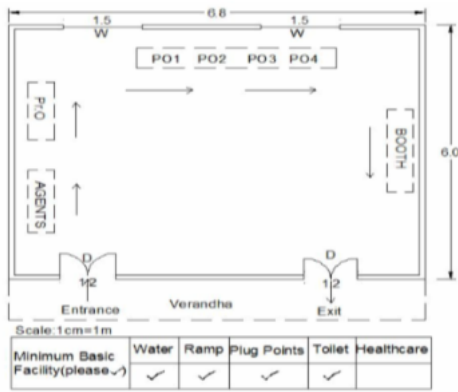

Google Map View

Polling Station Building Front View

Polling Station Front View

Cad View

Key MAP View

1 பெயர் : மரகதமணி - கணவர் பெயர்: சண்முகம் - வீட்டு எண் : 20 வயது : 58 பாலினம் : பெண் Photo is available	MNG3374634	2 பெயர் : ஜெயா - கணவர் பெயர்: கண்ணன் - வீட்டு எண் : 22-1 வயது : 76 பாலினம் : பெண் Photo is available	MNG2050037	3 பெயர் : சுகந்தி - கணவர் பெயர்: ராஜா - வீட்டு எண் : 22-1 வயது : 42 பாலினம் : பெண் Photo is available	MNG2745768
4 பெயர் : ராஜா - தந்தையின் பெயர்: கண்ணன் - வீட்டு எண் : 22-1C வயது : 51 பாலினம் : ஆண் Photo is available	SXG2295079	5 பெயர் : நிதின் தந்தையின் பெயர்: ராமு வீட்டு எண் : 22 பீ வயது : 24 பாலினம் : ஆண் Photo is available	SXG2730331	6 பெயர் : செல்வகுமார் - தந்தையின் பெயர்: கண்ணன் - வீட்டு எண் : 22C வயது : 56 பாலினம் : ஆண் Photo is available	MNG2050300
7 பெயர் : சுகதி - கணவர் பெயர்: செல்வகுமார் - வீட்டு எண் : 22C வயது : 47 பாலினம் : பெண் Photo is available	MNG2050318	8 பெயர் : நான்சி - தந்தையின் பெயர்: அருள் தாமஸ் செல்வின் - வீட்டு எண் : 142 வயது : 35 பாலினம் : பெண் Photo is available	SXG0561886	9 பெயர் : ரவிச்சந்திரன் - தந்தையின் பெயர்: சாமிநாதன் - வீட்டு எண் : C1 வயது : 61 பாலினம் : ஆண் Photo is available	MNG2107407
10 பெயர் : புஷ்பலதா - கணவர் பெயர்: ரவிச்சந்திரன் - வீட்டு எண் : C1 வயது : 54 பாலினம் : பெண் Photo is available	MNG2107399	11 பெயர் : ஆர்த்தி ஜெயலட்சுமி தந்தையின் பெயர்: ரவிச்சந்திரன் வீட்டு எண் : சி-1 வயது : 28 பாலினம் : பெண் Photo is available	SXG0998138	12 பெயர் : கண்ணன் தந்தையின் பெயர்: தாமோதரன் வீட்டு எண் : சி 4 வயது : 58 பாலினம் : ஆண் Photo is available	SXG2720910
13 பெயர் : இந்திரா கணவர் பெயர்: கண்ணன் வீட்டு எண் : சி 4 வயது : 52 பாலினம் : பெண் Photo is available	SXG2680742	14 பெயர் : விஜய லட்சுமி தந்தையின் பெயர்: கண்ணன் வீட்டு எண் : சி 4 வயது : 31 பாலினம் : பெண் Photo is available	SXG2683316	15 பெயர் : பன்னீர்செல்வம் - தந்தையின் பெயர்: வேலுசாமி - வீட்டு எண் : C-6 வயது : 56 பாலினம் : ஆண் Photo is available	MNG3332517
16 பெயர் : சுகாமதி - கணவர் பெயர்: பன்னீர்செல்வம் - வீட்டு எண் : C-6 வயது : 52 பாலினம் : பெண் Photo is available	MNG3332525	17 பெயர் : ரஞ்சித் தந்தையின் பெயர்: பன்னீர்செல்வம் வீட்டு எண் : சி 6 வயது : 25 பாலினம் : ஆண் Photo is available	SXG1026301	18 பெயர் : விவேதா ப தந்தையின் பெயர்: பன்னீர்செல்வம் வீட்டு எண் : சி 6 வயது : 20 பாலினம் : பெண் Photo is available	SXG2894897
19 பெயர் : விஜயலட்சுமி - கணவர் பெயர்: கோட்டஸ்வரன் - வீட்டு எண் : சி-10 வயது : 55 பாலினம் : பெண் Photo is available	SXG0563072	20 பெயர் : ஆனந்தராஜ் - தந்தையின் பெயர்: ஆறுமுகம் - வீட்டு எண் : C14 வயது : 48 பாலினம் : ஆண் Photo is available	MNG2176311	21 பெயர் : விஜி - கணவர் பெயர்: ஆனந்தராஜ் - வீட்டு எண் : C14 வயது : 40 பாலினம் : பெண் Photo is available	SXG0076844
22 பெயர் : சிவகோபி சே தந்தையின் பெயர்: சேகர் வீட்டு எண் : எலி14 வயது : 38 பாலினம் : ஆண் Photo is available	SXG3018918	23 பெயர் : ஜோதி திருசங்கு கணவர் பெயர்: திருசங்கு வீட்டு எண் : சி - 17 வயது : 47 பாலினம் : பெண் Photo is available	SXG3018488	24 பெயர் : ஸ்டெல்லா கணவர் பெயர்: நாராயணசாமி வீட்டு எண் : சி 18 வயது : 51 பாலினம் : பெண் Photo is available	SXG2758365
25 பெயர் : அபர்ணா தந்தையின் பெயர்: நாராயணசாமி வீட்டு எண் : சி 18 வயது : 27 பாலினம் : பெண் Photo is available	SXG2758373	26 பெயர் : ஹரிவர்ஷினி தந்தையின் பெயர்: நாராயணசாமி வீட்டு எண் : சி 18 வயது : 23 பாலினம் : பெண் Photo is available	SXG2759090	27 பெயர் : விமலா - கணவர் பெயர்: ராமநாதன் - வீட்டு எண் : சி-19 வயது : 79 பாலினம் : பெண் Photo is available	MNG3372224
28 பெயர் : வைத்யநாதன் தந்தையின் பெயர்: ராமநாதன் - வீட்டு எண் : சி-19 வயது : 55 பாலினம் : ஆண் Photo is available	MNG2065621	29 பெயர் : விஜயலட்சுமி - கணவர் பெயர்: வைத்யநாதன் - வீட்டு எண் : சி-19 வயது : 52 பாலினம் : பெண் Photo is available	SXG0762500	30 பெயர் : சதீஷ் தந்தையின் பெயர்: வைத்தியநாதன் வீட்டு எண் : சி-19 வயது : 26 பாலினம் : ஆண் Photo is available	SXG0996975