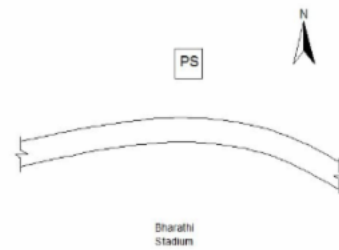

**Google Map View**

**Polling Station Building Front View**

**Polling Station Front View**

**Cad View**

**Key MAP View**

1 பெயர் : தூயவன் - தந்தையின் பெயர்: ஆதிவெங்கட சீனு வாசன் - வீட்டு எண் : 5 வயது : 31 பாலினம் : ஆண்	SXG0562355 Photo is available	2 பெயர் : பிரபாகர் தந்தையின் பெயர்: ரவி வீட்டு எண் : 7 வயது : 25 பாலினம் : ஆண்	SXG1003714 Photo is available	3 பெயர் : சுபாஷினி - கணவர் பெயர்: சிவக்குமார் - வீட்டு எண் : 1-4 வயது : 47 பாலினம் : பெண்	SXG0272203 Photo is available
4 பெயர் : சசிலா - கணவர் பெயர்: ஜெயராமன் - வீட்டு எண் : C1 வயது : 78 பாலினம் : பெண்	MNG2762698 Photo is available	5 பெயர் : ரவி - தந்தையின் பெயர்: ஜெயராமன் - வீட்டு எண் : C1 வயது : 57 பாலினம் : ஆண்	MNG2760494 Photo is available	Q 6 பெயர் : காந்திமதி - கணவர் பெயர்: ரவி வீட்டு எண் : C1 வயது : 45 பாலினம் : பெண்	MNG2762078 Photo is available
7 பெயர் : சந்தோஷினி தந்தையின் பெயர்: ரவி வீட்டு எண் : சி 1 வயது : 26 பாலினம் : பெண்	SXG1056803 Photo is available	8 பெயர் : பூந் கிருஷ்ண இராகவ் ர கா தந்தையின் பெயர்: ரவி வீட்டு எண் : C 1 வயது : 21 பாலினம் : ஆண்	SXG2808871 Photo is available	9 பெயர் : ஜெனிபர் தந்தையின் பெயர்: ராஜன் எட்வர்ட் வீட்டு எண் : சி2 வயது : 23 பாலினம் : பெண்	SXG2775856 Photo is available
10 பெயர் : இராஜன்எட்வர்டு - தந்தையின் பெயர்: ஜீலியஸ் - வீட்டு எண் : C-2 வயது : 57 பாலினம் : ஆண்	SXG0154393 Photo is available	11 பெயர் : ஸ்டெய்லா - கணவர் பெயர்: ராஜன்எட்வர்டு - வீட்டு எண் : C-2 வயது : 49 பாலினம் : பெண்	SXG0154674 Photo is available	12 பெயர் : ஜெசிபர் எ தந்தையின் பெயர்: ராஜன் எட்வர்ட் ஜீ வீட்டு எண் : சி 2 வயது : 20 பாலினம் : பெண்	SXG2892628 Photo is available
13 பெயர் : வெள்ளத்தாய் - கணவர் பெயர்: முருகன் - வீட்டு எண் : C-3 வயது : 44 பாலினம் : பெண்	SXG0754028 Photo is available	14 பெயர் : சிவா. செ தந்தையின் பெயர்: செல்வராஜ் வீட்டு எண் : சி 3 வயது : 22 பாலினம் : ஆண்	SXG2874881 Photo is available	15 பெயர் : செல்வராஜ் - தந்தையின் பெயர்: ரிச்சார்ட் - வீட்டு எண் : C-3 வயது : 56 பாலினம் : ஆண்	SXG0562595 Photo is available
16 பெயர் : ஆதிவெங்கடசீனு வாசன் - தந்தையின் பெயர்: வரதராஜீலு - வீட்டு எண் : C5 வயது : 66 பாலினம் : ஆண்	MNG2105724 Photo is available	17 பெயர் : ஜெயந்தி - கணவர் பெயர்: ஆதிவெங்கடசீனு வாசன் - வீட்டு எண் : C5 வயது : 61 பாலினம் : பெண்	MNG2105716 Photo is available	18 பெயர் : திவ்யா - தந்தையின் பெயர்: ஆதி வெங்கட சீனு வாசன் - வீட்டு எண் : C-5 வயது : 29 பாலினம் : பெண்	SXG0754036 Photo is available
19 பெயர் : ரவி - தந்தையின் பெயர்: முனியாண்டி - வீட்டு எண் : C-7 வயது : 54 பாலினம் : ஆண்	SXG0379818 Photo is available	20 பெயர் : வனிதா - கணவர் பெயர்: ரவி - வீட்டு எண் : C-7 வயது : 43 பாலினம் : பெண்	SXG0476812 Photo is available	21 பெயர் : அனுபிரியா தந்தையின் பெயர்: வீராசாமி வீட்டு எண் : சி 20 வயது : 25 பாலினம் : பெண்	SXG1056795 Photo is available
22 பெயர் : அர்னால்டு ஜேக்சன் - தந்தையின் பெயர்: கிறிஸ்டி ராஜ் - வீட்டு எண் : C-60 வயது : 29 பாலினம் : ஆண்	SXG0660720 Photo is available				