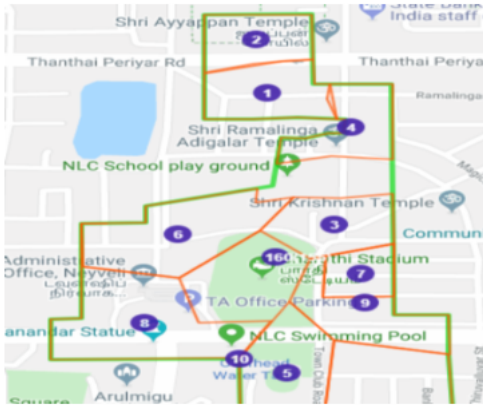

Nazri Naksha