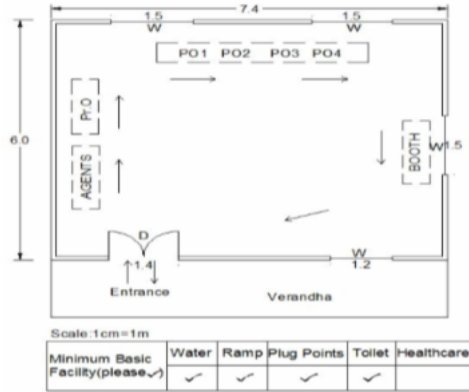

Nazri Naksha

Google Map View

Polling Station Building Front View

Polling Station Front View

Cad View

Key MAP View

1 பெயர் : தமிழ்செல்வி - கணவர் பெயர்: ராதாகிருஷ்ணன் - வீட்டு எண் : 15 வயது : 53 பாலினம் : பெண் Photo is available	SXG0661553	2 பெயர் : கயல்விழி - தந்தையின் பெயர்: ராதாகிருஷ்ணன் - வீட்டு எண் : 15 வயது : 30 பாலினம் : பெண் Photo is available	SXG0661405	3 பெயர் : கதிர்வன் - தந்தையின் பெயர்: ராதாகிருஷ்ணன் - வீட்டு எண் : 15 வயது : 30 பாலினம் : ஆண் Photo is available	SXG0661561
4 பெயர் : கண்ணன் - தந்தையின் பெயர்: மாணிக்கம் - வீட்டு எண் : 23C வயது : 60 பாலினம் : ஆண் Photo is available	MNG2117612	5 பெயர் : அமு - கணவர் பெயர்: கண்ணன் - வீட்டு எண் : 23C வயது : 53 பாலினம் : பெண் Photo is available	MNG2117513	6 பெயர் : தேன்மொழி - கணவர் பெயர்: கணேசன் - வீட்டு எண் : 29 வயது : 57 பாலினம் : பெண் Photo is available	SXG0155366
7 பெயர் : ரேஷ்மன் தாமோதரன் தந்தையின் பெயர்: தாமோதரன் ன் ன் வீட்டு எண் : 37ஏ டாஇப 3 க்வஆர்டர்ஜ் வயது : 33 பாலினம் : பெண் Photo is available	SXG2998953	8 பெயர் : விக்னெஷ் ஏ வி தந்தையின் பெயர்: சந்திரசேகரன் ஏ பி வீட்டு எண் : 37ஏ, டாஇப III க்வஆர்டர் வயது : 40 பாலினம் : ஆண் Photo is available	SXG2944288	9 பெயர் : தமிழ்க்கனி - கணவர் பெயர்: ஆறுமுகம் - வீட்டு எண் : C1 வயது : 48 பாலினம் : பெண் Photo is available	SXG0155549
10 பெயர் : மனோகரன் - தந்தையின் பெயர்: கருக்கன் - வீட்டு எண் : C-3 வயது : 57 பாலினம் : ஆண் Photo is available	MNG2742070	11 பெயர் : வாணி - கணவர் பெயர்: மனோகரன் - வீட்டு எண் : C-3 வயது : 47 பாலினம் : பெண் Photo is available	MNG2742088	12 பெயர் : செல்வராஜன் - தந்தையின் பெயர்: பக்கிரிசாமி - வீட்டு எண் : C-4 வயது : 59 பாலினம் : ஆண் Photo is available	MNG3259686
13 பெயர் : ரமணி - கணவர் பெயர்: செல்வராஜன் - வீட்டு எண் : C-4 வயது : 53 பாலினம் : பெண் Photo is available	MNG3259694	14 பெயர் : விஜய் தந்தையின் பெயர்: செல்வராஜன் வீட்டு எண் : சி -4 வயது : 26 பாலினம் : ஆண் Photo is available	SXG0985184	15 பெயர் : உமாசங்கர் - தந்தையின் பெயர்: பஞ்சநாதன் - வீட்டு எண் : C5 வயது : 59 பாலினம் : ஆண் Photo is available	MNG2114981
16 பெயர் : அமுதா - கணவர் பெயர்: உமாசங்கர் - வீட்டு எண் : C5 வயது : 54 பாலினம் : பெண் Photo is available	MNG2114999	17 பெயர் : பவித்ரா - தந்தையின் பெயர்: உமாசங்கர் - வீட்டு எண் : C-5 வயது : 32 பாலினம் : பெண் Photo is available	SXG0598987	18 பெயர் : திவ்யா உ தந்தையின் பெயர்: உமாசங்கர் வீட்டு எண் : சி-5, நாகர் கோவில் சாலை வயது : 23 பாலினம் : பெண் Photo is available	SXG2977486
19 பெயர் : சாய்ராம் தந்தையின் பெயர்: தாஸ்பிரகாஷ் வீட்டு எண் : சி - 6 வயது : 27 பாலினம் : ஆண் Photo is available	SXG1004696	20 பெயர் : பூர்ராம் தா தந்தையின் பெயர்: தாஸ்பிரகாஷ் ஜெ வீட்டு எண் : சி - 6 வயது : 21 பாலினம் : ஆண் Photo is available	SXG2940815	21 பெயர் : இராஜேந்திரன் - தந்தையின் பெயர்: பாண்டிரங்கன் - வீட்டு எண் : எஃ-8 வயது : 51 பாலினம் : ஆண் Photo is available	SXG0371583
22 பெயர் : ஆனந்தி - கணவர் பெயர்: இராஜேந்திரன் - வீட்டு எண் : எஃ-8 வயது : 39 பாலினம் : பெண் Photo is available	MNG2117158	23 பெயர் : ஜெயபார்த்திபன் இரா தந்தையின் பெயர்: ராஜேந்திரன் பி வீட்டு எண் : சி-8 வயது : 19 பாலினம் : ஆண் Photo is available	SXG2954667	24 பெயர் : சுப்புலட்சுமி சு கணவர் பெயர்: சுரேஷ் வீட்டு எண் : சி 9 வயது : 30 பாலினம் : பெண் Photo is available	SXG2809630
25 பெயர் : சுரேஷ் - தந்தையின் பெயர்: துரைசாமி - வீட்டு எண் : C-9 வயது : 56 பாலினம் : ஆண் Photo is available	SXG0790048	26 பெயர் : ஹரிக்ரிஷ்ணன் தந்தையின் பெயர்: சுரேஷ் வீட்டு எண் : எஃ 09 வயது : 23 பாலினம் : ஆண் Photo is available	SXG2681294	27 பெயர் : திருமூர்த்தி - தந்தையின் பெயர்: அங்கமுத்து - வீட்டு எண் : C-11 வயது : 61 பாலினம் : ஆண் Photo is available	SXG0931907
28 பெயர் : பொன்னம்மாள் - தந்தையின் பெயர்: பண்டாரம் பிள்ளை வீட்டு எண் : C-11 வயது : 56 பாலினம் : பெண் Photo is available	SXG0931915	29 பெயர் : முத்துக்குமார் - தந்தையின் பெயர்: திருமூர்த்தி - வீட்டு எண் : C-11 வயது : 30 பாலினம் : ஆண் Photo is available	SXG0931923	30 பெயர் : கார்த்திகேயன் - தந்தையின் பெயர்: மதியழகன் - வீட்டு எண் : C-14 வயது : 30 பாலினம் : ஆண் Photo is available	SXG0661371