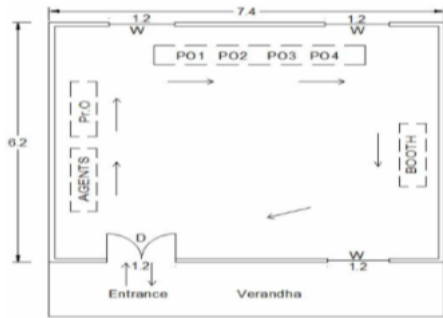

வாக்காளர் பதிவு அலுவலரின்
கையொப்பம்

Nazri Naksha

Google Map View

Polling Station Building Front View

Polling Station Front View

Cad View

Scale: 1cm=1m

| Minimum Basic Facility(please✓) | Water | Ramp | Plug Points | Toilet | Healthcare |
|---------------------------------|-------|------|-------------|--------|------------|
| | ✓ | ✓ | ✓ | ✓ | |