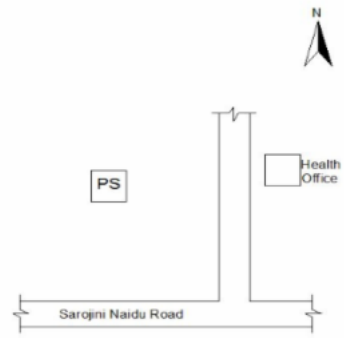

Key MAP View