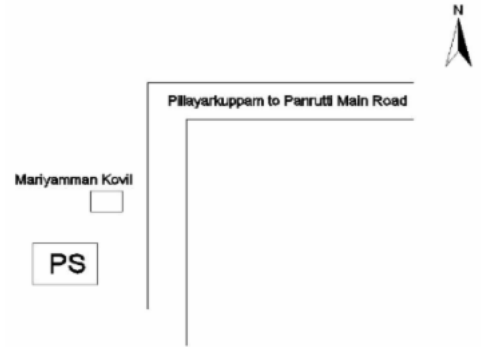

**Google Map View**

**Polling Station Building Front View**

**Polling Station Front View**

**Cad View**

**Key MAP View**

சட்டமன்றத் தொகுதியின் எண் மற்றும் பெயர் : 153-நெய்வேலி

பிரிவு எண் மற்றும் பெயர் 1-பணிக்கன்குப்பம் (வ.கி) மற்றும் (ஊ), புதுபிள்ளையார்ப்பம் கிழக்கு