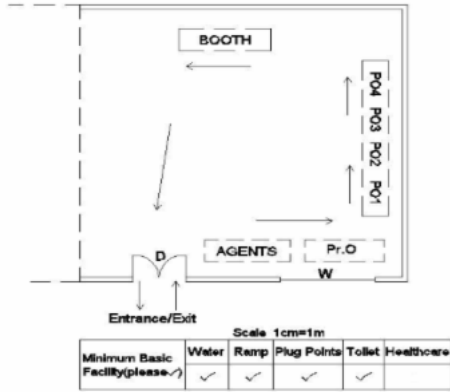

**Google Map View**

**Polling Station Building Front View**

**Polling Station Front View**

**Cad View**

**Key MAP View**

சட்டமன்றத் தொகுதியின் எண் மற்றும் பெயர் : 153-நெய்வேலி

பிரிவு எண் மற்றும் பெயர் 1-பணிக்கன்குப்பம் (வ.கி) மற்றும் (ஊ), புதுபிள்ளையார்ப்பம் கிழக்கு