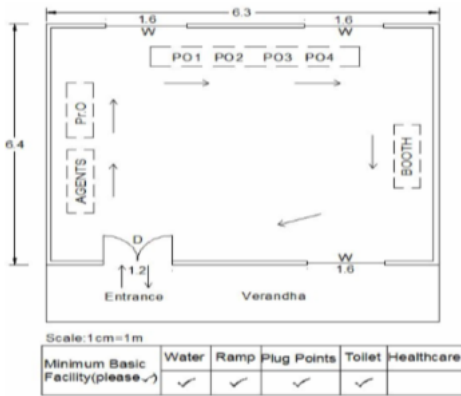

**Google Map View**

**Polling Station Building Front View**

**Polling Station Front View**

**Cad View**

**Key MAP View**

1 பெயர் : வீர சதீஷ் தந்தையின் பெயர்: சங்கர் வீட்டு எண் : 138 வயது : 26 பாலினம் : பெண் Photo is available	SXG2682300	2 பெயர் : மணவாளசுந்தரி தந்தையின் பெயர்: அன்பழகன் வீட்டு எண் : 414 வயது : 37 பாலினம் : பெண் Photo is available	SXG2906352	3 பெயர் : ஸ்ரீபதி - தந்தையின் பெயர்: நாராயணசாமி - வீட்டு எண் : ஏ-19 வயது : 57 பாலினம் : ஆண் Photo is available	SXG0254862
4 பெயர் : பிரியா - கணவர் பெயர்: ஸ்ரீபதி - வீட்டு எண் : ஏ-19 வயது : 46 பாலினம் : பெண் Photo is available	SXG0254870	5 பெயர் : புஷ்பா - கணவர் பெயர்: வரதன் - வீட்டு எண் : A-22 வயது : 67 பாலினம் : பெண் Photo is available	MNG2149979	6 பெயர் : முத்துகிருஷ்ணன் உ தந்தையின் பெயர்: உத்தண்டி வீட்டு எண் : டி-8 வயது : 63 பாலினம் : ஆண் Photo is available	SXG2938579
7 பெயர் : சந்திரவள்ளி மு கணவர் பெயர்: முத்துக்ருஷ்ணன் வீட்டு எண் : டி-8 வயது : 58 பாலினம் : பெண் Photo is available	SXG2938561	8 பெயர் : பவித்ரா தந்தையின் பெயர்: சிவசுப்ரமணியன் வீட்டு எண் : டி 120 வயது : 29 பாலினம் : பெண் Photo is available	SXG0986844	9 பெயர் : பவானி - கணவர் பெயர்: மகேஷ் - வீட்டு எண் : டி-122 வயது : 43 பாலினம் : பெண் Photo is available	SXG0752436
10 பெயர் : வெங்கடேஸ்வரி தந்தையின் பெயர்: பொற்செழியன் வீட்டு எண் : டி 130 வயது : 32 பாலினம் : பெண் Photo is available	SXG1084565	11 பெயர் : பொற்செழியன் - தந்தையின் பெயர்: முத்துசாமி - வீட்டு எண் : D-130 வயது : 62 பாலினம் : ஆண் Photo is available	SXG0057448	12 பெயர் : புவனேஸ்வரி தந்தையின் பெயர்: பொற்செழியன் வீட்டு எண் : டி 130 வயது : 28 பாலினம் : பெண் Photo is available	SXG1083492
13 பெயர் : ஜீவா - கணவர் பெயர்: பொற்செழியன் வீட்டு எண் : D-130 வயது : 60 பாலினம் : பெண் Photo is available	SXG0057430	14 பெயர் : குமாரவேலு - தந்தையின் பெயர்: அரிகிருஷ்ணன் - வீட்டு எண் : D131 வயது : 63 பாலினம் : ஆண் Photo is available	MNG3222874	15 பெயர் : சரஸ்வதி - கணவர் பெயர்: குமாரவேலு - வீட்டு எண் : D131 வயது : 59 பாலினம் : பெண் Photo is available	MNG3222825
16 பெயர் : நிவேதிதா - தந்தையின் பெயர்: குமாரவேலு - வீட்டு எண் : D-131 வயது : 30 பாலினம் : பெண் Photo is available	SXG0663823	17 பெயர் : இளமதி - தந்தையின் பெயர்: குமாரவேலு - வீட்டு எண் : D-131 வயது : 27 பாலினம் : பெண் Photo is available	SXG0956912	18 பெயர் : விஜயா - கணவர் பெயர்: கென்னடி - வீட்டு எண் : D132 வயது : 59 பாலினம் : பெண் Photo is available	MNG2127082
19 பெயர் : கென்னடி - தந்தையின் பெயர்: கலியபெருமாள் - வீட்டு எண் : D-132 வயது : 63 பாலினம் : ஆண் Photo is available	SXG0462515	20 பெயர் : விவேக் - தந்தையின் பெயர்: கென்னடி - வீட்டு எண் : D-132 வயது : 35 பாலினம் : ஆண் Photo is available	SXG0160200	21 பெயர் : சாதனா - தந்தையின் பெயர்: ஸ்ரீபதி - வீட்டு எண் : D-134 வயது : 29 பாலினம் : பெண் Photo is available	SXG0755801
22 பெயர் : பாஸ்கரன் தந்தையின் பெயர்: தம்பையன் - வீட்டு எண் : D136 வயது : 63 பாலினம் : ஆண் Photo is available	MNG2135382	23 பெயர் : சரவணன் - தந்தையின் பெயர்: ஆறுமுகம் - வீட்டு எண் : D138 வயது : 62 பாலினம் : ஆண் Photo is available	SXG2253490	24 பெயர் : கவிதா - கணவர் பெயர்: சரவணன் - வீட்டு எண் : D138 வயது : 56 பாலினம் : பெண் Photo is available	SXG2253532
25 பெயர் : சந்தியா தந்தையின் பெயர்: சங்கர் வீட்டு எண் : டி-138 வயது : 30 பாலினம் : பெண் Photo is available	SXG2685071	# 26 பெயர் : கனிஷ் குமரன் ச தந்தையின் பெயர்: சரவணன் - வீட்டு எண் : D-138 வயது : 29 பாலினம் : ஆண் Photo is available	SXG0871608	27 பெயர் : தனுஷ் குமார் தந்தையின் பெயர்: சரவணன் வீட்டு எண் : டி-138 வயது : 25 பாலினம் : ஆண் Photo is available	SXG2682219
28 பெயர் : சூத்தன் - தந்தையின் பெயர்: சுப்பிரமணியன் - வீட்டு எண் : D-139 வயது : 61 பாலினம் : ஆண் Photo is available	SXG0160234	29 பெயர் : வீரா பாலு தந்தையின் பெயர்: வீராசாமி - வீட்டு எண் : டி-140 வயது : 56 பாலினம் : ஆண் Photo is available	MNG2066447	30 பெயர் : சசிகலா - கணவர் பெயர்: பாலு - வீட்டு எண் : டி-140 வயது : 49 பாலினம் : பெண் Photo is available	MNG1416189