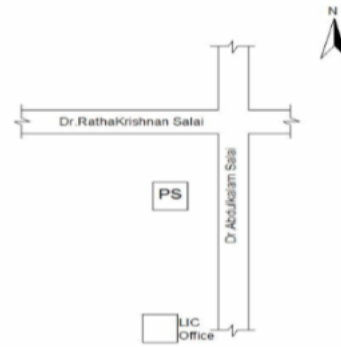

**Google Map View**

**Polling Station Building Front View**

**Polling Station Front View**

**Cad View**

**Key MAP View**

1 பெயர் : வீர சதீஷ் தந்தையின் பெயர்: சங்கர் வீட்டு எண் : 138 வயது : 26 பாலினம் : பெண் Photo is available	SXG2682300	2 பெயர் : மணவாளசுந்தரி தந்தையின் பெயர்: அன்பழகன் வீட்டு எண் : 414 வயது : 37 பாலினம் : பெண் Photo is available	SXG2906352	3 பெயர் : ஸ்ரீபதி - தந்தையின் பெயர்: நாராயணசாமி - வீட்டு எண் : ஏ-19 வயது : 57 பாலினம் : ஆண் Photo is available	SXG0254862
4 பெயர் : பிரியா - கணவர் பெயர்: ஸ்ரீபதி - வீட்டு எண் : ஏ-19 வயது : 46 பாலினம் : பெண் Photo is available	SXG0254870	5 பெயர் : புஷ்பா - கணவர் பெயர்: வரதன் - வீட்டு எண் : A-22 வயது : 67 பாலினம் : பெண் Photo is available	MNG2149979	6 பெயர் : முத்துகிருஷ்ணன் உ தந்தையின் பெயர்: உத்தண்டி வீட்டு எண் : டி-8 வயது : 63 பாலினம் : ஆண் Photo is available	SXG2938579
7 பெயர் : சந்திரவள்ளி மு கணவர் பெயர்: முத்துக்ருஷ்ணன் வீட்டு எண் : டி-8 வயது : 58 பாலினம் : பெண் Photo is available	SXG2938561	8 பெயர் : பவித்ரா தந்தையின் பெயர்: சிவசுப்ரமணியன் வீட்டு எண் : டி 120 வயது : 29 பாலினம் : பெண் Photo is available	SXG0986844	9 பெயர் : பவானி - கணவர் பெயர்: மகேஷ் - வீட்டு எண் : டி-122 வயது : 43 பாலினம் : பெண் Photo is available	SXG0752436
10 பெயர் : வெங்கடேஸ்வரி தந்தையின் பெயர்: பொற்செழியன் வீட்டு எண் : டி 130 வயது : 32 பாலினம் : பெண் Photo is available	SXG1084565	11 பெயர் : பொற்செழியன் - தந்தையின் பெயர்: முத்துசாமி - வீட்டு எண் : D-130 வயது : 62 பாலினம் : ஆண் Photo is available	SXG0057448	12 பெயர் : புவனேஸ்வரி தந்தையின் பெயர்: பொற்செழியன் வீட்டு எண் : டி 130 வயது : 28 பாலினம் : பெண் Photo is available	SXG1083492
13 பெயர் : ஜீவா - கணவர் பெயர்: பொற்செழியன் வீட்டு எண் : D-130 வயது : 60 பாலினம் : பெண் Photo is available	SXG0057430	14 பெயர் : குமாரவேலு - தந்தையின் பெயர்: அரிகிருஷ்ணன் - வீட்டு எண் : D131 வயது : 63 பாலினம் : ஆண் Photo is available	MNG3222874	15 பெயர் : சரஸ்வதி - கணவர் பெயர்: குமாரவேலு - வீட்டு எண் : D131 வயது : 59 பாலினம் : பெண் Photo is available	MNG3222825
16 பெயர் : நிவேதிதா - தந்தையின் பெயர்: குமாரவேலு - வீட்டு எண் : D-131 வயது : 30 பாலினம் : பெண் Photo is available	SXG0663823	17 பெயர் : இளமதி - தந்தையின் பெயர்: குமாரவேலு - வீட்டு எண் : D-131 வயது : 27 பாலினம் : பெண் Photo is available	SXG0956912	18 பெயர் : விஜயா - கணவர் பெயர்: கென்னடி - வீட்டு எண் : D132 வயது : 59 பாலினம் : பெண் Photo is available	MNG2127082
19 பெயர் : கென்னடி - தந்தையின் பெயர்: கலியபெருமாள் - வீட்டு எண் : D-132 வயது : 63 பாலினம் : ஆண் Photo is available	SXG0462515	20 பெயர் : விவேக் - தந்தையின் பெயர்: கென்னடி - வீட்டு எண் : D-132 வயது : 35 பாலினம் : ஆண் Photo is available	SXG0160200	21 பெயர் : சாதனா - தந்தையின் பெயர்: ஸ்ரீபதி - வீட்டு எண் : D-134 வயது : 29 பாலினம் : பெண் Photo is available	SXG0755801
22 பெயர் : பாஸ்கரன் தந்தையின் பெயர்: தம்பையன் - வீட்டு எண் : D136 வயது : 63 பாலினம் : ஆண் Photo is available	MNG2135382	23 பெயர் : சரவணன் - தந்தையின் பெயர்: ஆறுமுகம் - வீட்டு எண் : D138 வயது : 62 பாலினம் : ஆண் Photo is available	SXG2253490	24 பெயர் : கவிதா - கணவர் பெயர்: சரவணன் - வீட்டு எண் : D138 வயது : 56 பாலினம் : பெண் Photo is available	SXG2253532
25 பெயர் : சந்தியா தந்தையின் பெயர்: சங்கர் வீட்டு எண் : டி-138 வயது : 30 பாலினம் : பெண் Photo is available	SXG2685071	# 26 பெயர் : கனிஷ் குமரன் ச தந்தையின் பெயர்: சரவணன் - வீட்டு எண் : D-138 வயது : 29 பாலினம் : ஆண் Photo is available	SXG0871608	27 பெயர் : தனுஷ் குமார் தந்தையின் பெயர்: சரவணன் வீட்டு எண் : டி-138 வயது : 25 பாலினம் : ஆண் Photo is available	SXG2682219
28 பெயர் : சூத்தன் - தந்தையின் பெயர்: சுப்பிரமணியன் - வீட்டு எண் : D-139 வயது : 61 பாலினம் : ஆண் Photo is available	SXG0160234	29 பெயர் : வீரா பாலு தந்தையின் பெயர்: வீராசாமி - வீட்டு எண் : டி-140 வயது : 56 பாலினம் : ஆண் Photo is available	MNG2066447	30 பெயர் : சசிகலா - கணவர் பெயர்: பாலு - வீட்டு எண் : டி-140 வயது : 49 பாலினம் : பெண் Photo is available	MNG1416189