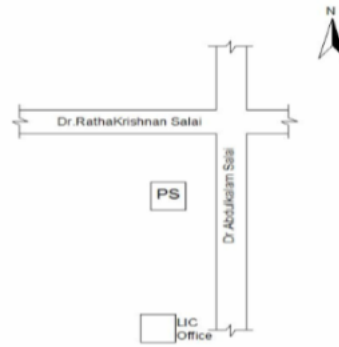

வாக்காளர் பதிவு அலுவலரின்
கையொப்பம்

Nazri Naksha

Google Map View

Polling Station Building Front View

Polling Station Front View

Cad View

Key MAP View

| | | | | | |
|---|------------|--|------------|---|------------|
| 1 பெயர் : முத்தழகன் - தந்தையின் பெயர்: பிச்சைகாரன் - வீட்டு எண் : ஏ - 20 வயது : 55 பாலினம் : ஆண் Photo is available | MNG2132462 | 2 பெயர் : புஷ்பகாந்தி - கணவர் பெயர்: முத்தழகன் - வீட்டு எண் : ஏ - 20 வயது : 40 பாலினம் : பெண் Photo is available | SXG0161950 | 3 பெயர் : கல்பனா - தந்தையின் பெயர்: கிருஷ்ணமூர்த்தி - வீட்டு எண் : B-1 வயது : 41 பாலினம் : பெண் Photo is available | SXG0058321 |
| 4 பெயர் : பிரசாத் - தந்தையின் பெயர்: கருணாநிதி - வீட்டு எண் : B-1 வயது : 37 பாலினம் : ஆண் Photo is available | SXG0058354 | 5 பெயர் : லட்சுமி ஜெ கணவர் பெயர்: கருணாநிதி வீட்டு எண் : பி 1 அளவுகோல் தெரு வயது : 59 பாலினம் : பெண் Photo is available | SXG2940922 | 6 பெயர் : ரஞ்சிதா கருணாநிதி தந்தையின் பெயர்: கருணாநிதி வீட்டு எண் : பி 1 அளவுகோல் தெரு வயது : 31 பாலினம் : பெண் Photo is available | SXG2940906 |
| 7 பெயர் : சிவகுருநாதன் தந்தையின் பெயர்: வீரையிள்ளை வீட்டு எண் : பி3 வயது : 84 பாலினம் : ஆண் Photo is available | SXG2776425 | 8 பெயர் : ராஜா - தந்தையின் பெயர்: சிவகுருநாதன் - வீட்டு எண் : B3 வயது : 60 பாலினம் : ஆண் Photo is available | MNG2132405 | 9 பெயர் : மனோரஞ்சிதம் - கணவர் பெயர்: ராஜா - வீட்டு எண் : B3 வயது : 49 பாலினம் : பெண் Photo is available | MNG2132348 |
| 10 பெயர் : மகாலட்சுமி தந்தையின் பெயர்: ஜெயச்சந்திரன் வீட்டு எண் : பி 3 வயது : 30 பாலினம் : பெண் Photo is available | ZLM1382282 | 11 பெயர் : பழனிசுமரன் - தந்தையின் பெயர்: ராஜா - வீட்டு எண் : B-3 வயது : 30 பாலினம் : ஆண் Photo is available | SXG0725242 | 12 பெயர் : அட்சய பூரணி தந்தையின் பெயர்: ராஜா வீட்டு எண் : பி 03 வயது : 24 பாலினம் : பெண் Photo is available | SXG2674604 |
| 13 பெயர் : செல்லம்மாள் - கணவர் பெயர்: பூராசாமி - வீட்டு எண் : B-7 வயது : 79 பாலினம் : பெண் Photo is available | MNG3377215 | 14 பெயர் : அந்தோணிமரியஜோசப் - தந்தையின் பெயர்: தாணியேல் - வீட்டு எண் : B9 வயது : 62 பாலினம் : ஆண் Photo is available | MNG2129112 | 15 பெயர் : புளோராசெல்வராணி - கணவர் பெயர்: அந்தோணிமரியஜோசப் - வீட்டு எண் : B9 வயது : 62 பாலினம் : பெண் Photo is available | MNG2129120 |
| 16 பெயர் : சச்சிதானந்தம் - தந்தையின் பெயர்: அந்தோணி மரிய ஜோசப் - வீட்டு எண் : B9 வயது : 32 பாலினம் : ஆண் Photo is available | SXG0566588 | 17 பெயர் : ஜெனிபர்டாரத்தி - தந்தையின் பெயர்: அந்தோணி மரிய ஜோசப் - வீட்டு எண் : B-9 வயது : 34 பாலினம் : பெண் Photo is available | SXG0161984 | 18 பெயர் : வெங்கடாசலம் - தந்தையின் பெயர்: ராமகிருஷ்ணன் - வீட்டு எண் : B11 வயது : 60 பாலினம் : ஆண் Photo is available | MNG2128684 |
| 19 பெயர் : சஞ்சனா தந்தையின் பெயர்: வெங்கடாசலம் வீட்டு எண் : பி - 11 வயது : 26 பாலினம் : பெண் Photo is available | SXG2610251 | 20 பெயர் : கிருத்திகா - தந்தையின் பெயர்: முருகேசன் - வீட்டு எண் : B-12 வயது : 27 பாலினம் : பெண் Photo is available | SXG0957068 | # 21 பெயர் : மு இந்திராணி கணவர் பெயர்: முருகேசன் வீட்டு எண் : பீ 12 வயது : 47 பாலினம் : பெண் Photo is available | SXG1032879 |
| 22 பெயர் : விஷ்ணுப்ரியா தந்தையின் பெயர்: முருகேசன் வீட்டு எண் : பீ 12 வயது : 28 பாலினம் : பெண் Photo is available | SXG1032895 | 23 பெயர் : வரதராஜ்ஜி - தந்தையின் பெயர்: ராமசந்திரன் - வீட்டு எண் : B15 வயது : 92 பாலினம் : ஆண் Photo is available | MNG2124907 | 24 பெயர் : மோகன்தாஸ் - தந்தையின் பெயர்: வரதராஜ்ஜி - வீட்டு எண் : B15 வயது : 56 பாலினம் : ஆண் Photo is available | MNG2135002 |
| 25 பெயர் : ராஜலட்சுமி - கணவர் பெயர்: ஜெயராமன் - வீட்டு எண் : B15 வயது : 42 பாலினம் : பெண் Photo is available | MNG2135077 | 26 பெயர் : கலகீ தந்தையின் பெயர்: மோகன் தாஸ் வீட்டு எண் : பீ15 வயது : 24 பாலினம் : ஆண் Photo is available | SXG2674521 | 27 பெயர் : செல்வராஜ் - தந்தையின் பெயர்: ஏழமலை - வீட்டு எண் : B16 வயது : 60 பாலினம் : ஆண் Photo is available | SXG2243707 |
| 28 பெயர் : ராஜேந்திரன் - தந்தையின் பெயர்: ஏழமலை - வீட்டு எண் : B16 வயது : 58 பாலினம் : ஆண் Photo is available | MNG3222866 | 29 பெயர் : மைதிலி - கணவர் பெயர்: செல்வராஜ் - வீட்டு எண் : B16 வயது : 52 பாலினம் : பெண் Photo is available | SXG2243723 | 30 பெயர் : சரளா - கணவர் பெயர்: ராஜேந்திரன் - வீட்டு எண் : B16 வயது : 49 பாலினம் : பெண் Photo is available | MNG2137727 |