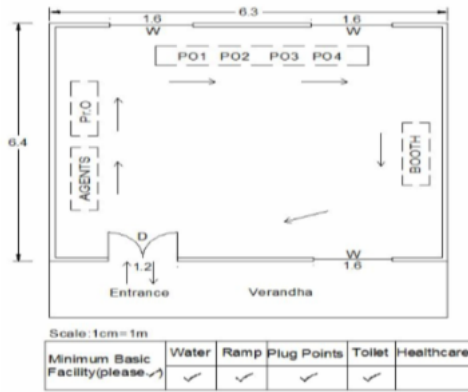

வாக்காளர் பதிவு அலுவலரின்
கையொப்பம்

Nazri Naksha

Google Map View

Polling Station Building Front View

Polling Station Front View

Cad View

Key MAP View

| | | | | | |
|---|------------|--|------------|---|------------|
| 1 பெயர் : முத்தழகன் - தந்தையின் பெயர்: பிச்சைகாரன் - வீட்டு எண் : ஏ - 20 வயது : 55 பாலினம் : ஆண் Photo is available | MNG2132462 | 2 பெயர் : புஷ்பகாந்தி - கணவர் பெயர்: முத்தழகன் - வீட்டு எண் : ஏ - 20 வயது : 40 பாலினம் : பெண் Photo is available | SXG0161950 | 3 பெயர் : கல்பனா - தந்தையின் பெயர்: கிருஷ்ணமூர்த்தி - வீட்டு எண் : B-1 வயது : 41 பாலினம் : பெண் Photo is available | SXG0058321 |
| 4 பெயர் : பிரசாத் - தந்தையின் பெயர்: கருணாநிதி - வீட்டு எண் : B-1 வயது : 37 பாலினம் : ஆண் Photo is available | SXG0058354 | 5 பெயர் : லட்சுமி ஜெ கணவர் பெயர்: கருணாநிதி வீட்டு எண் : பி 1 அளவுகோல் தெரு வயது : 59 பாலினம் : பெண் Photo is available | SXG2940922 | 6 பெயர் : ரஞ்சிதா கருணாநிதி தந்தையின் பெயர்: கருணாநிதி வீட்டு எண் : பி 1 அளவுகோல் தெரு வயது : 31 பாலினம் : பெண் Photo is available | SXG2940906 |
| 7 பெயர் : சிவகுருநாதன் தந்தையின் பெயர்: வீரையிள்ளை வீட்டு எண் : பி3 வயது : 84 பாலினம் : ஆண் Photo is available | SXG2776425 | 8 பெயர் : ராஜா - தந்தையின் பெயர்: சிவகுருநாதன் - வீட்டு எண் : B3 வயது : 60 பாலினம் : ஆண் Photo is available | MNG2132405 | 9 பெயர் : மனோரஞ்சிதம் - கணவர் பெயர்: ராஜா - வீட்டு எண் : B3 வயது : 49 பாலினம் : பெண் Photo is available | MNG2132348 |
| 10 பெயர் : மகாலட்சுமி தந்தையின் பெயர்: ஜெயச்சந்திரன் வீட்டு எண் : பி 3 வயது : 30 பாலினம் : பெண் Photo is available | ZLM1382282 | 11 பெயர் : பழனிசுமரன் - தந்தையின் பெயர்: ராஜா - வீட்டு எண் : B-3 வயது : 30 பாலினம் : ஆண் Photo is available | SXG0725242 | 12 பெயர் : அட்சய பூரணி தந்தையின் பெயர்: ராஜா வீட்டு எண் : பி 03 வயது : 24 பாலினம் : பெண் Photo is available | SXG2674604 |
| 13 பெயர் : செல்லம்மாள் - கணவர் பெயர்: பூராசாமி - வீட்டு எண் : B-7 வயது : 79 பாலினம் : பெண் Photo is available | MNG3377215 | 14 பெயர் : அந்தோணிமரியஜோசப் - தந்தையின் பெயர்: தாணியேல் - வீட்டு எண் : B9 வயது : 62 பாலினம் : ஆண் Photo is available | MNG2129112 | 15 பெயர் : புளோராசெல்வராணி - கணவர் பெயர்: அந்தோணிமரியஜோசப் - வீட்டு எண் : B9 வயது : 62 பாலினம் : பெண் Photo is available | MNG2129120 |
| 16 பெயர் : சச்சிதானந்தம் - தந்தையின் பெயர்: அந்தோணி மரிய ஜோசப் - வீட்டு எண் : B9 வயது : 32 பாலினம் : ஆண் Photo is available | SXG0566588 | 17 பெயர் : ஜெனிபர்டாரத்தி - தந்தையின் பெயர்: அந்தோணி மரிய ஜோசப் - வீட்டு எண் : B-9 வயது : 34 பாலினம் : பெண் Photo is available | SXG0161984 | 18 பெயர் : வெங்கடாசலம் - தந்தையின் பெயர்: ராமகிருஷ்ணன் - வீட்டு எண் : B11 வயது : 60 பாலினம் : ஆண் Photo is available | MNG2128684 |
| 19 பெயர் : சஞ்சனா தந்தையின் பெயர்: வெங்கடாசலம் வீட்டு எண் : பி - 11 வயது : 26 பாலினம் : பெண் Photo is available | SXG2610251 | 20 பெயர் : கிருத்திகா - தந்தையின் பெயர்: முருகேசன் - வீட்டு எண் : B-12 வயது : 27 பாலினம் : பெண் Photo is available | SXG0957068 | # 21 பெயர் : மு இந்திராணி கணவர் பெயர்: முருகேசன் வீட்டு எண் : பீ 12 வயது : 47 பாலினம் : பெண் Photo is available | SXG1032879 |
| 22 பெயர் : விஷ்ணுப்ரியா தந்தையின் பெயர்: முருகேசன் வீட்டு எண் : பீ 12 வயது : 28 பாலினம் : பெண் Photo is available | SXG1032895 | 23 பெயர் : வரதராஜ்ஜி - தந்தையின் பெயர்: ராமசந்திரன் - வீட்டு எண் : B15 வயது : 92 பாலினம் : ஆண் Photo is available | MNG2124907 | 24 பெயர் : மோகன்தாஸ் - தந்தையின் பெயர்: வரதராஜ்ஜி - வீட்டு எண் : B15 வயது : 56 பாலினம் : ஆண் Photo is available | MNG2135002 |
| 25 பெயர் : ராஜலட்சுமி - கணவர் பெயர்: ஜெயராமன் - வீட்டு எண் : B15 வயது : 42 பாலினம் : பெண் Photo is available | MNG2135077 | 26 பெயர் : கலகீ தந்தையின் பெயர்: மோகன் தாஸ் வீட்டு எண் : பீ15 வயது : 24 பாலினம் : ஆண் Photo is available | SXG2674521 | 27 பெயர் : செல்வராஜ் - தந்தையின் பெயர்: ஏழமலை - வீட்டு எண் : B16 வயது : 60 பாலினம் : ஆண் Photo is available | SXG2243707 |
| 28 பெயர் : ராஜேந்திரன் - தந்தையின் பெயர்: ஏழமலை - வீட்டு எண் : B16 வயது : 58 பாலினம் : ஆண் Photo is available | MNG3222866 | 29 பெயர் : மைதிலி - கணவர் பெயர்: செல்வராஜ் - வீட்டு எண் : B16 வயது : 52 பாலினம் : பெண் Photo is available | SXG2243723 | 30 பெயர் : சரளா - கணவர் பெயர்: ராஜேந்திரன் - வீட்டு எண் : B16 வயது : 49 பாலினம் : பெண் Photo is available | MNG2137727 |