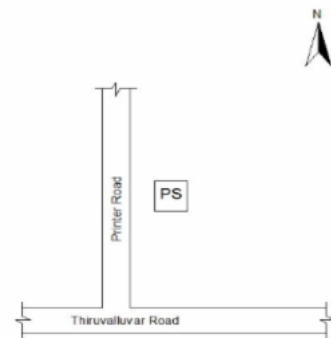

**Google Map View**

**Polling Station Building Front View**

**Polling Station Front View**

**Cad View**

**Key MAP View**

S	1	SXG0872259
பெயர் : சுபாநீ - தந்தையின் பெயர் : சுந்தர் - வீட்டு எண் : A8 வயது : 28 பாலினம் : பெண்		Photo is available