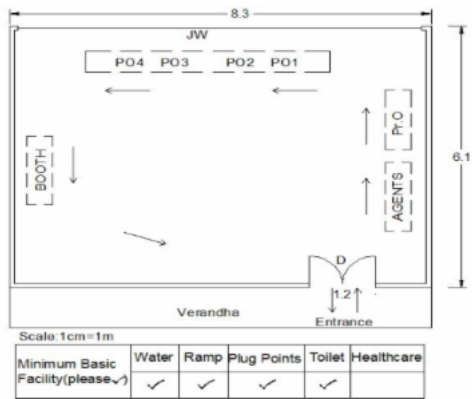

**Google Map View**

**Polling Station Building Front View**

**Polling Station Front View**

**Cad View**

**Key MAP View**

S	1	SXG0872259
பெயர் : சுபாநீ - தந்தையின் பெயர் : சுந்தர் - வீட்டு எண் : A8 வயது : 28 பாலினம் : பெண்		Photo is available