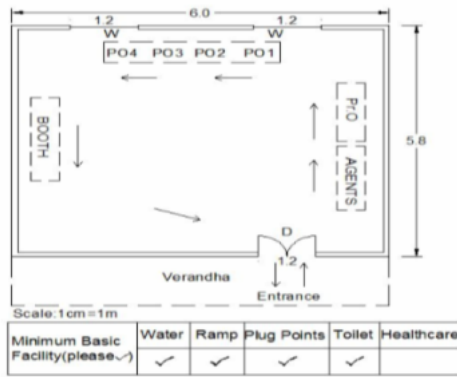

**Google Map View**

**Polling Station Building Front View**

**Polling Station Front View**

**Cad View**

**Key MAP View**

<p>1</p> <p>பெயர் : வினோத் வேலாயுதம் தந்தையின் பெயர்: வேலாயுதம் - வீட்டு எண் : 1 வயது : 30 பாலினம் : ஆண்</p> <p>Photo is available</p>	<p>2</p> <p>பெயர் : விமலா கணவர் பெயர்: கஜேந்திரன் வீட்டு எண் : சி 32 வயது : 50 பாலினம் : பெண்</p> <p>Photo is available</p>	<p>3</p> <p>பெயர் : வினிஷியா தந்தையின் பெயர்: ராயபிள்ளை வீட்டு எண் : சி 35 மைசூர் சாலை வயது : 27 பாலினம் : பெண்</p> <p>Photo is available</p>
<p>4</p> <p>பெயர் : சித்ரா கணவர் பெயர்: ரஞ்சித் குமார் வீட்டு எண் : சி 38 வயது : 31 பாலினம் : பெண்</p> <p>Photo is available</p>	<p>5</p> <p>பெயர் : அ கொளஞ்சி தந்தையின் பெயர்: அமிர்தலிங்கம் வீட்டு எண் : சி 47 வயது : 57 பாலினம் : ஆண்</p> <p>Photo is available</p>	<p>6</p> <p>பெயர் : த பூங்கொடி கணவர் பெயர்: கொளஞ்சி வீட்டு எண் : சி 47 வயது : 44 பாலினம் : பெண்</p> <p>Photo is available</p>
<p>7</p> <p>பெயர் : கொ குறளமுதன் தந்தையின் பெயர்: கொளஞ்சி வீட்டு எண் : சி 47 வயது : 24 பாலினம் : ஆண்</p> <p>Photo is available</p>	<p>8</p> <p>பெயர் : கொ உதயநிலா தந்தையின் பெயர்: கொளஞ்சி வீட்டு எண் : சி 47 வயது : 21 பாலினம் : பெண்</p> <p>Photo is available</p>	<p># 9</p> <p>பெயர் : நீது எலிசபெத் ஆண்டணி தந்தையின் பெயர்: ஆண்டனி - வீட்டு எண் : டி4 வயது : 33 பாலினம் : பெண்</p> <p>Photo is available</p>