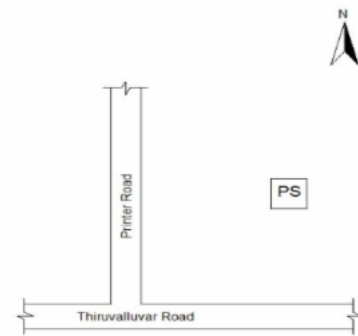

Key MAP View