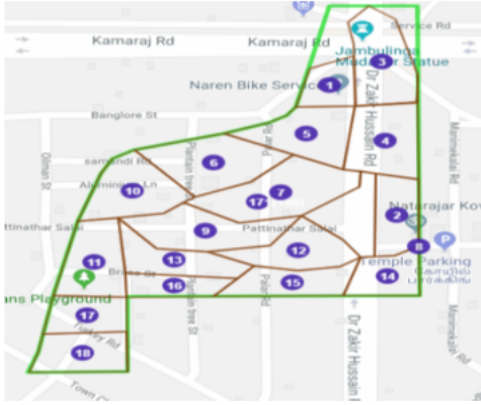

Nazri Naksha