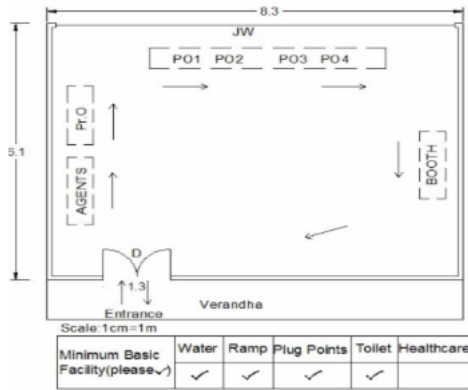

Google Map View

Polling Station Building Front View

Polling Station Front View

Cad View

Key MAP View

1 பெயர் : சரோஜா - தந்தையின் பெயர்: ராஜாமணி - வீட்டு எண் : 7B வயது : 58 பாலினம் : பெண்	SXG2249704 Photo is available	2 பெயர் : ஜமுனா - கணவர் பெயர்: தனவேல் - வீட்டு எண் : 10B வயது : 59 பாலினம் : பெண்	MNG2154763 Photo is available	3 பெயர் : பிரதாப்சிங் - தந்தையின் பெயர்: கிருஷ்ணசிங் - வீட்டு எண் : 14B வயது : 57 பாலினம் : ஆண்	MNG2150423 Photo is available
4 பெயர் : பானுமதி - கணவர் பெயர்: ரங்கபாஷ்யம் - வீட்டு எண் : B-5 வயது : 77 பாலினம் : பெண்	SXG0055665 Photo is available	5 பெயர் : இளங்கோ - தந்தையின் பெயர்: ரங்கபாஷ்யம் - வீட்டு எண் : B-5 வயது : 56 பாலினம் : ஆண்	SXG0055855 Photo is available	6 பெயர் : புவனேஸ்வரி - கணவர் பெயர்: இளங்கோ - வீட்டு எண் : B-5 வயது : 51 பாலினம் : பெண்	SXG0055863 Photo is available
7 பெயர் : இராஜாமணி - தந்தையின் பெயர்: நரசிம்மன் - வீட்டு எண் : B7 வயது : 60 பாலினம் : ஆண்	MNG2740561 Photo is available	8 பெயர் : மரகதவல்லி பா கணவர் பெயர்: வீரபாண்டியன் வீட்டு எண் : பி 7 வயது : 28 பாலினம் : பெண்	SXG2812014 Photo is available	9 பெயர் : வீரபாண்டியன் - தந்தையின் பெயர்: ராஜாமணி - வீட்டு எண் : B-7 வயது : 31 பாலினம் : ஆண்	SXG0665182 Photo is available
10 பெயர் : தனவேல் - தந்தையின் பெயர்: கோவிந்தசாமி - வீட்டு எண் : B10 வயது : 61 பாலினம் : ஆண்	MNG3203700 Photo is available	11 பெயர் : சஷ்மிதா தந்தையின் பெயர்: தனவேல் வீட்டு எண் : பி - 10 வயது : 27 பாலினம் : பெண்	SXG2633733 Photo is available	12 பெயர் : அர்ஜுன் தந்தையின் பெயர்: தனவேல் - வீட்டு எண் : B-10 வயது : 34 பாலினம் : ஆண்	SXG0464156 Photo is available
13 பெயர் : ராகுல் ரா தந்தையின் பெயர்: ராமச்சந்திரன் வி - வீட்டு எண் : B11 வயது : 28 பாலினம் : ஆண்	SXG0846782 Photo is available	14 பெயர் : ராமசந்திரன் தந்தையின் பெயர்: வைத்திலிங்கம் வீட்டு எண் : பி-11 வயது : 62 பாலினம் : ஆண்	SXG1013812 Photo is available	15 பெயர் : பரமேஸ்வரி கணவர் பெயர்: ராமசந்திரன் வீட்டு எண் : பி-11 வயது : 52 பாலினம் : பெண்	SXG1011261 Photo is available
16 பெயர் : ராக்கேஷ் தந்தையின் பெயர்: ராமசந்திரன் வீட்டு எண் : பி-11 வயது : 26 பாலினம் : ஆண்	SXG1011246 Photo is available	17 பெயர் : ரம்யா தந்தையின் பெயர்: ராமசந்திரன் வீட்டு எண் : பி-11 வயது : 25 பாலினம் : பெண்	SXG1012384 Photo is available	18 பெயர் : வசந்தி - கணவர் பெயர்: தனபால் - வீட்டு எண் : பீ 12 வயது : 72 பாலினம் : பெண்	SXG0787267 Photo is available
19 பெயர் : முரலிகிருஷ்ணன் - தந்தையின் பெயர்: தேகர்சன் - வீட்டு எண் : பீ 12 வயது : 48 பாலினம் : ஆண்	SXG0551986 Photo is available	20 பெயர் : சுகுணா - கணவர் பெயர்: முரளி கிருஷ்ணன் - வீட்டு எண் : பீ 12 வயது : 43 பாலினம் : பெண்	SXG0553974 Photo is available	21 பெயர் : கஸ்தூரிபாய் - கணவர் பெயர்: பிரதாப்சிங் - வீட்டு எண் : B14 வயது : 55 பாலினம் : பெண்	SXG0165605 Photo is available
22 பெயர் : தனுஷ்வீர்சிங் பி தந்தையின் பெயர்: பிரதாப்சிங் கே வீட்டு எண் : பி - 14 வயது : 20 பாலினம் : ஆண்	SXG2896561 Photo is available	23 பெயர் : வித்யலக்ஷ்மி பாய் தந்தையின் பெயர்: பிரதாப்சிங் வீட்டு எண் : பி 17 வயது : 25 பாலினம் : பெண்	SXG1068733 Photo is available	24 பெயர் : உமாமகேஸ்வரி - கணவர் பெயர்: கண்ணன் - வீட்டு எண் : சி 10 வயது : 48 பாலினம் : பெண்	MNG2069367 Photo is available