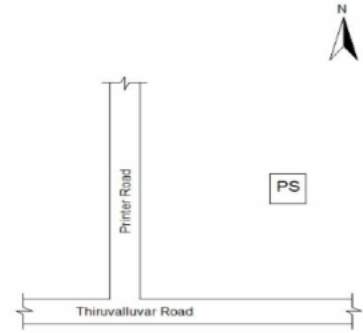

Google Map View

Polling Station Building Front View

Polling Station Front View

Cad View

Key MAP View

1 பெயர் : சரோஜா - தந்தையின் பெயர்: ராஜாமணி - வீட்டு எண் : 7B வயது : 58 பாலினம் : பெண்	SXG2249704 Photo is available	2 பெயர் : ஜமுனா - கணவர் பெயர்: தனவேல் - வீட்டு எண் : 10B வயது : 59 பாலினம் : பெண்	MNG2154763 Photo is available	3 பெயர் : பிரதாப்சிங் - தந்தையின் பெயர்: கிருஷ்ணசிங் - வீட்டு எண் : 14B வயது : 57 பாலினம் : ஆண்	MNG2150423 Photo is available
4 பெயர் : பானுமதி - கணவர் பெயர்: ரங்கபாஷ்யம் - வீட்டு எண் : B-5 வயது : 77 பாலினம் : பெண்	SXG0055665 Photo is available	5 பெயர் : இளங்கோ - தந்தையின் பெயர்: ரங்கபாஷ்யம் - வீட்டு எண் : B-5 வயது : 56 பாலினம் : ஆண்	SXG0055855 Photo is available	6 பெயர் : புவனேஸ்வரி - கணவர் பெயர்: இளங்கோ - வீட்டு எண் : B-5 வயது : 51 பாலினம் : பெண்	SXG0055863 Photo is available
7 பெயர் : இராஜாமணி - தந்தையின் பெயர்: நரசிம்மன் - வீட்டு எண் : B7 வயது : 60 பாலினம் : ஆண்	MNG2740561 Photo is available	8 பெயர் : மரகதவல்லி பா கணவர் பெயர்: வீரபாண்டியன் வீட்டு எண் : பி 7 வயது : 28 பாலினம் : பெண்	SXG2812014 Photo is available	9 பெயர் : வீரபாண்டியன் - தந்தையின் பெயர்: ராஜாமணி - வீட்டு எண் : B-7 வயது : 31 பாலினம் : ஆண்	SXG0665182 Photo is available
10 பெயர் : தனவேல் - தந்தையின் பெயர்: கோவிந்தசாமி - வீட்டு எண் : B10 வயது : 61 பாலினம் : ஆண்	MNG3203700 Photo is available	11 பெயர் : சஷ்மிதா தந்தையின் பெயர்: தனவேல் வீட்டு எண் : பி - 10 வயது : 27 பாலினம் : பெண்	SXG2633733 Photo is available	12 பெயர் : அர்ஜுன் தந்தையின் பெயர்: தனவேல் - வீட்டு எண் : B-10 வயது : 34 பாலினம் : ஆண்	SXG0464156 Photo is available
13 பெயர் : ராகுல் ரா தந்தையின் பெயர்: ராமச்சந்திரன் வி - வீட்டு எண் : B11 வயது : 28 பாலினம் : ஆண்	SXG0846782 Photo is available	14 பெயர் : ராமசந்திரன் தந்தையின் பெயர்: வைத்திலிங்கம் வீட்டு எண் : பி-11 வயது : 62 பாலினம் : ஆண்	SXG1013812 Photo is available	15 பெயர் : பரமேஸ்வரி கணவர் பெயர்: ராமசந்திரன் வீட்டு எண் : பி-11 வயது : 52 பாலினம் : பெண்	SXG1011261 Photo is available
16 பெயர் : ராக்கேஷ் தந்தையின் பெயர்: ராமசந்திரன் வீட்டு எண் : பி-11 வயது : 26 பாலினம் : ஆண்	SXG1011246 Photo is available	17 பெயர் : ரம்யா தந்தையின் பெயர்: ராமசந்திரன் வீட்டு எண் : பி-11 வயது : 25 பாலினம் : பெண்	SXG1012384 Photo is available	18 பெயர் : வசந்தி - கணவர் பெயர்: தனபால் - வீட்டு எண் : பீ 12 வயது : 72 பாலினம் : பெண்	SXG0787267 Photo is available
19 பெயர் : முரலிகிருஷ்ணன் - தந்தையின் பெயர்: தேகர்சன் - வீட்டு எண் : பீ 12 வயது : 48 பாலினம் : ஆண்	SXG0551986 Photo is available	20 பெயர் : சுகுணா - கணவர் பெயர்: முரளி கிருஷ்ணன் - வீட்டு எண் : பீ 12 வயது : 43 பாலினம் : பெண்	SXG0553974 Photo is available	21 பெயர் : கஸ்தூரிபாய் - கணவர் பெயர்: பிரதாப்சிங் - வீட்டு எண் : B14 வயது : 55 பாலினம் : பெண்	SXG0165605 Photo is available
22 பெயர் : தனுஷ்வீர்சிங் பி தந்தையின் பெயர்: பிரதாப்சிங் கே வீட்டு எண் : பி - 14 வயது : 20 பாலினம் : ஆண்	SXG2896561 Photo is available	23 பெயர் : வித்யலக்ஷ்மி பாய் தந்தையின் பெயர்: பிரதாப்சிங் வீட்டு எண் : பி 17 வயது : 25 பாலினம் : பெண்	SXG1068733 Photo is available	24 பெயர் : உமாமகேஸ்வரி - கணவர் பெயர்: கண்ணன் - வீட்டு எண் : சி 10 வயது : 48 பாலினம் : பெண்	MNG2069367 Photo is available