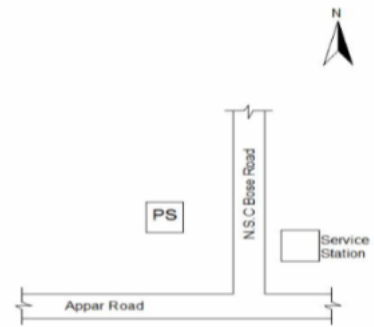

Key MAP View