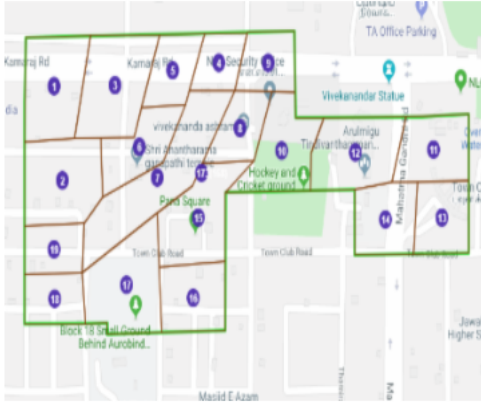

Nazri Naksha