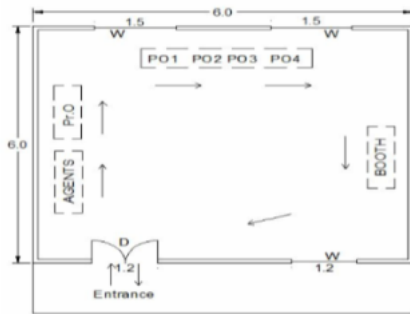

Google Map View

Polling Station Building Front View

Polling Station Front View

Cad View

Scale: 1cm=1m

Minimum Basic Facility(please)	Water	Ramp	Plug Points	Toilet	Healthcare
✓	✓	✓	✓	✓	

Key MAP View

1 பெயர் : பஷீர் சையத் தந்தையின் பெயர்: செய்யது - வீட்டு எண் : 1 வயது : 47 பாலினம் : ஆண் Photo is available	SXG0846873	2 பெயர் : நிஷா ப - கணவர் பெயர்: பஷீர் - வீட்டு எண் : 1 வயது : 44 பாலினம் : பெண் Photo is available	SXG0846881	3 பெயர் : சரிபா பீவி - கணவர் பெயர்: முஸ்தபா - வீட்டு எண் : 1E வயது : 65 பாலினம் : பெண் Photo is available	SXG0327213
4 பெயர் : முஹம்மது ரபீக் - தாயின் பெயர்: சரிபா - வீட்டு எண் : 1E வயது : 41 பாலினம் : ஆண் Photo is available	SXG0327239	5 பெயர் : கோவேந்தன் - தந்தையின் பெயர்: சுப்பரமணியன் - வீட்டு எண் : 3 வயது : 35 பாலினம் : ஆண் Photo is available	SXG0568048	6 பெயர் : சண்முகநாதன் - தந்தையின் பெயர்: பிரபாகரன் - வீட்டு எண் : 4 வயது : 28 பாலினம் : ஆண் Photo is available	SXG0933101
7 பெயர் : மேஷாக் மனுவேல் ராய் தந்தையின் பெயர்: ஜொபசந்தீரன் வீட்டு எண் : 143 எக்ஸ் ஓய் டைப் வயது : 27 பாலினம் : ஆண் Photo is available	SXG1048156	8 பெயர் : அதீரா தாயின் பெயர்: லதா வீட்டு எண் : பி 26 வயது : 24 பாலினம் : பெண் Photo is available	SXG2740645	9 பெயர் : புகழேந்தி - தந்தையின் பெயர்: பொய்யாமொழி - வீட்டு எண் : D3 வயது : 56 பாலினம் : ஆண் Photo is available	MNG2163863
10 பெயர் : நிவேதா - தந்தையின் பெயர்: புகழேந்தி - வீட்டு எண் : D-3 வயது : 30 பாலினம் : பெண் Photo is available	SXG0665687	11 பெயர் : திலீபன் தந்தையின் பெயர்: புகழேந்தி வீட்டு எண் : டீ 3 வயது : 27 பாலினம் : ஆண் Photo is available	SXG1083583	12 பெயர் : பிரபாகரன் தந்தையின் பெயர்: கோதண்டம் - வீட்டு எண் : D-4 வயது : 58 பாலினம் : ஆண் Photo is available	MNG3300530
13 பெயர் : பழனியம்மாள் - கணவர் பெயர்: பிரபாகரன் - வீட்டு எண் : D-4 வயது : 52 பாலினம் : பெண் Photo is available	MNG3300548	# 14 பெயர் : அருண் குமார் மு தந்தையின் பெயர்: முருகானந்தம் - வீட்டு எண் : D-6 வயது : 33 பாலினம் : ஆண் Photo is available	SXG0568568	15 பெயர் : குலசேகரன் - தந்தையின் பெயர்: இளஞ்செழியன் - வீட்டு எண் : D7 வயது : 31 பாலினம் : ஆண் Photo is available	SXG0568873
16 பெயர் : இளஞ்செழியன் - தந்தையின் பெயர்: கலியபெருமாள் - வீட்டு எண் : D-7 வயது : 59 பாலினம் : ஆண் Photo is available	MNG2756252	17 பெயர் : சாந்தி - கணவர் பெயர்: இளஞ்செழியன் - வீட்டு எண் : D-7 வயது : 54 பாலினம் : பெண் Photo is available	MNG2756195	18 பெயர் : ஸ்ரி ஆர்த்தி பிஎம் கணவர் பெயர்: குலசேகரன் இ வீட்டு எண் : டி-7 வயது : 31 பாலினம் : பெண் Photo is available	SXG2926970
19 பெயர் : காஃயா தந்தையின் பெயர்: இளஞ்செழியன் வீட்டு எண் : டீ-7 வயது : 26 பாலினம் : பெண் Photo is available	SXG0998617	# 20 பெயர் : குறிஞ்சிச்செல்வன் ராமலிங்கம் தந்தையின் பெயர்: இராமலிங்கம் - வீட்டு எண் : D9 வயது : 62 பாலினம் : ஆண் Photo is available	MNG3205341	# 21 பெயர் : சீதா குறிஞ்சிச்செல்வன் கணவர் பெயர்: குறிஞ்சிச்செல்வன் - வீட்டு எண் : D9 வயது : 53 பாலினம் : பெண் Photo is available	MNG3205333
22 பெயர் : ராம்குமார் - தந்தையின் பெயர்: குறிஞ்சிச்செல்வன் - வீட்டு எண் : D9 வயது : 29 பாலினம் : ஆண் Photo is available	SXG0847046	23 பெயர் : அர்ச்சுனா - தந்தையின் பெயர்: குறிஞ்சிச்செல்வன் - வீட்டு எண் : D-9 வயது : 32 பாலினம் : பெண் Photo is available	SXG0665679	24 பெயர் : சசிதரன் - தந்தையின் பெயர்: ஸ்ரீதரன் - வீட்டு எண் : D-13 வயது : 62 பாலினம் : ஆண் Photo is available	MNG2109502
25 பெயர் : இராணி அபஸ்ரா - கணவர் பெயர்: சசிதரன் - வீட்டு எண் : D-13 வயது : 56 பாலினம் : பெண் Photo is available	MNG2109494	26 பெயர் : சரத் - தந்தையின் பெயர்: சசிதரன் - வீட்டு எண் : D-13 வயது : 35 பாலினம் : ஆண் Photo is available	SXG0154435	27 பெயர் : ருஜிதா - தந்தையின் பெயர்: சசிதரன் - வீட்டு எண் : D-13 வயது : 29 பாலினம் : பெண் Photo is available	SXG0791327
28 பெயர் : இமயவரம்பன் - தந்தையின் பெயர்: கலியபெருமாள் - வீட்டு எண் : D14 வயது : 63 பாலினம் : ஆண் Photo is available	MNG2756203	29 பெயர் : கலையரசன் - தந்தையின் பெயர்: இமயவரம்பன் - வீட்டு எண் : D14 வயது : 33 பாலினம் : ஆண் Photo is available	SXG0568865	30 பெயர் : ஜெயபாரதி - கணவர் பெயர்: இமயவரம்பன் - வீட்டு எண் : D-14 வயது : 57 பாலினம் : பெண் Photo is available	MNG3347473