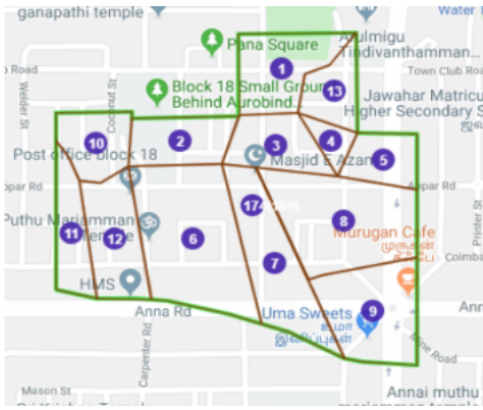

Nazri Naksha