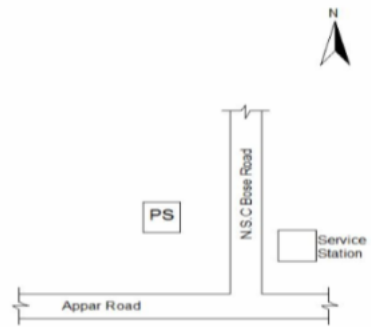

Key MAP View