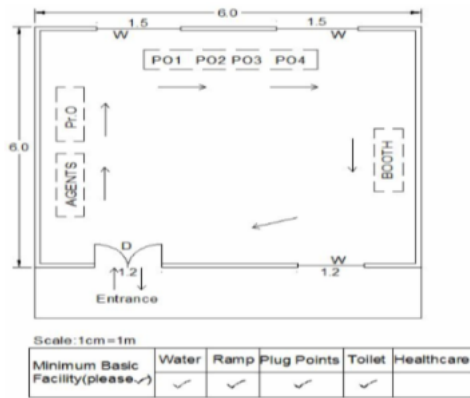

Google Map View

Polling Station Building Front View

Polling Station Front View

Cad View

Key MAP View

1 பெயர் : புஷ்பாவிண்ணரசி - கணவர் பெயர்: ஆரோக்கியராஜ் - வீட்டு எண் : 1E வயது : 46 பாலினம் : பெண் Photo is available	SXG0715664	2 பெயர் : மிருணாளினி - தந்தையின் பெயர்: வீரமணி - வீட்டு எண் : 11-B வயது : 32 பாலினம் : பெண் Photo is available	SXG0568972	3 பெயர் : பாலசுந்தரி - தந்தையின் பெயர்: ஜோதி - வீட்டு எண் : 12 வயது : 34 பாலினம் : பெண் Photo is available	SXG0327460
4 பெயர் : ராமசாமி தந்தையின் பெயர்: சுப்பையா வீட்டு எண் : பீ 1 வயது : 90 பாலினம் : ஆண் Photo is available	SXG1015304	5 பெயர் : ஆஷ்டையம்மாள் - கணவர் பெயர்: அருணாச்சலம் - வீட்டு எண் : B1 வயது : 85 பாலினம் : பெண் Photo is available	MNG2162501	6 பெயர் : சுப்பையா - தந்தையின் பெயர்: ராமசாமி - வீட்டு எண் : B1 வயது : 52 பாலினம் : ஆண் Photo is available	SXG2258697
7 பெயர் : புவனேஸ்வரி - கணவர் பெயர்: சுப்பையா - வீட்டு எண் : B1 வயது : 46 பாலினம் : பெண் Photo is available	MNG2162493	8 பெயர் : ராம் ச தந்தையின் பெயர்: சுப்பையா ரா வீட்டு எண் : பி 1 வயது : 21 பாலினம் : ஆண் Photo is available	SXG2812477	9 பெயர் : கபிரியேல் - தந்தையின் பெயர்: ஆரோக்கியசாமி - வீட்டு எண் : B3 வயது : 89 பாலினம் : ஆண் Photo is available	SXG2258598
10 பெயர் : குழந்தைதெரசா - கணவர் பெயர்: கபிரியேல் - வீட்டு எண் : B3 வயது : 74 பாலினம் : பெண் Photo is available	SXG2258622	11 பெயர் : ஆரோக்கியராஜ் - தந்தையின் பெயர்: கபிரியேல் - வீட்டு எண் : B3 வயது : 54 பாலினம் : ஆண் Photo is available	SXG2258663	12 பெயர் : வெரினோ - தந்தையின் பெயர்: ரெமி வீட்டு எண் : B4 வயது : 60 பாலினம் : ஆண் Photo is available	MNG2164226
13 பெயர் : மாலினிராம் - கணவர் பெயர்: வெரினோ - வீட்டு எண் : B4 வயது : 52 பாலினம் : பெண் Photo is available	MNG2164234	14 பெயர் : ஆகாஷ் தந்தையின் பெயர்: வெரினோ வீட்டு எண் : பி-4 வயது : 25 பாலினம் : ஆண் Photo is available	SXG0998153	15 பெயர் : தமிழ்ச்செல்வி - கணவர் பெயர்: நாராயணசாமி - வீட்டு எண் : b5 வயது : 51 பாலினம் : பெண் Photo is available	SXG0373662
16 பெயர் : நாராயணன் - தந்தையின் பெயர்: இலட்சுமணன் - வீட்டு எண் : B-5 வயது : 59 பாலினம் : ஆண் Photo is available	SXG0062661	17 பெயர் : பாவா தரணி - தந்தையின் பெயர்: நாராயணன் - வீட்டு எண் : B 5, வயது : 25 பாலினம் : பெண் Photo is available	SXG2660959	18 பெயர் : தேவ செல்லப்பா தந்தையின் பெயர்: தேவ சிகாமணி வீட்டு எண் : பீ 9 வயது : 56 பாலினம் : ஆண் Photo is available	SXG1076728
19 பெயர் : ஜெனி கணவர் பெயர்: தேவ செல்லப்பா வீட்டு எண் : பீ 9 வயது : 47 பாலினம் : பெண் Photo is available	SXG1066778	20 பெயர் : தேவ ஜேக்கப் ராஜ் தே தந்தையின் பெயர்: தேவ செல்லப்பா வீட்டு எண் : பி 9 வயது : 23 பாலினம் : ஆண் Photo is available	SXG2803716	21 பெயர் : ஹரிதாஸ் - தந்தையின் பெயர்: ராஜாராம் - வீட்டு எண் : B10 வயது : 59 பாலினம் : ஆண் Photo is available	SXG2258655
22 பெயர் : செந்தில்குமார் - தந்தையின் பெயர்: ராஜாராம் - வீட்டு எண் : B10 வயது : 53 பாலினம் : ஆண் Photo is available	SXG2258671	23 பெயர் : ஜெய்சத்தியா - கணவர் பெயர்: ஹரிதாஸ் - வீட்டு எண் : B10 வயது : 46 பாலினம் : பெண் Photo is available	MNG2163392	24 பெயர் : ஷர்மிளா தந்தையின் பெயர்: ஹரிதாஸ் வீட்டு எண் : பீ/10 வயது : 24 பாலினம் : பெண் Photo is available	SXG2771100
25 பெயர் : பேபி - கணவர் பெயர்: பழனிவேல் - வீட்டு எண் : B11 வயது : 78 பாலினம் : பெண் Photo is available	SXG2258614	26 பெயர் : வீரமணி - தந்தையின் பெயர்: பழனிவேலு - வீட்டு எண் : B11 வயது : 59 பாலினம் : ஆண் Photo is available	SXG2258648	27 பெயர் : மாலதி - கணவர் பெயர்: வீரமணி - வீட்டு எண் : B11 வயது : 52 பாலினம் : பெண் Photo is available	SXG2258689
28 பெயர் : குறள்சித்தன் - தந்தையின் பெயர்: வீரமணி - வீட்டு எண் : B-11 வயது : 29 பாலினம் : ஆண் Photo is available	SXG0847327	29 பெயர் : ராஜேஸ்வரி - இதரர் பெயர்: பாலசுப்ரமணியன் - வீட்டு எண் : B12 வயது : 75 பாலினம் : பெண் Photo is available	SXG0168336	30 பெயர் : ஜோதி - தந்தையின் பெயர்: பாலசுப்ரமணியன் - வீட்டு எண் : B12 வயது : 57 பாலினம் : ஆண் Photo is available	SXG0168310